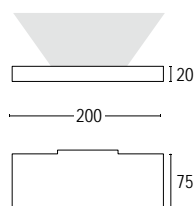

Colore su richiesta 4/6 settimane

Upon request color 4/6 weeks

- **.39** Effetto nickel
  Nickel effect

- **.56** Effetto oro spazzolato
  Brushed gold effect

- **.51** Effetto fibra di carbonio
  Carbon fiber effect

- **.30** Effetto rovere sbiancato
  Whitened oak effect

- **.32** Effetto noce
  Walnut effect

- **.33** Effetto wengè
  Wengè effect

- **.43** Effetto cemento
  Concrete effect