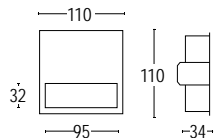

21401.--.31 3W LED 3000K 400lm
120° ^
220-240V 50/60hz
alimentatore incluso LED driver integral