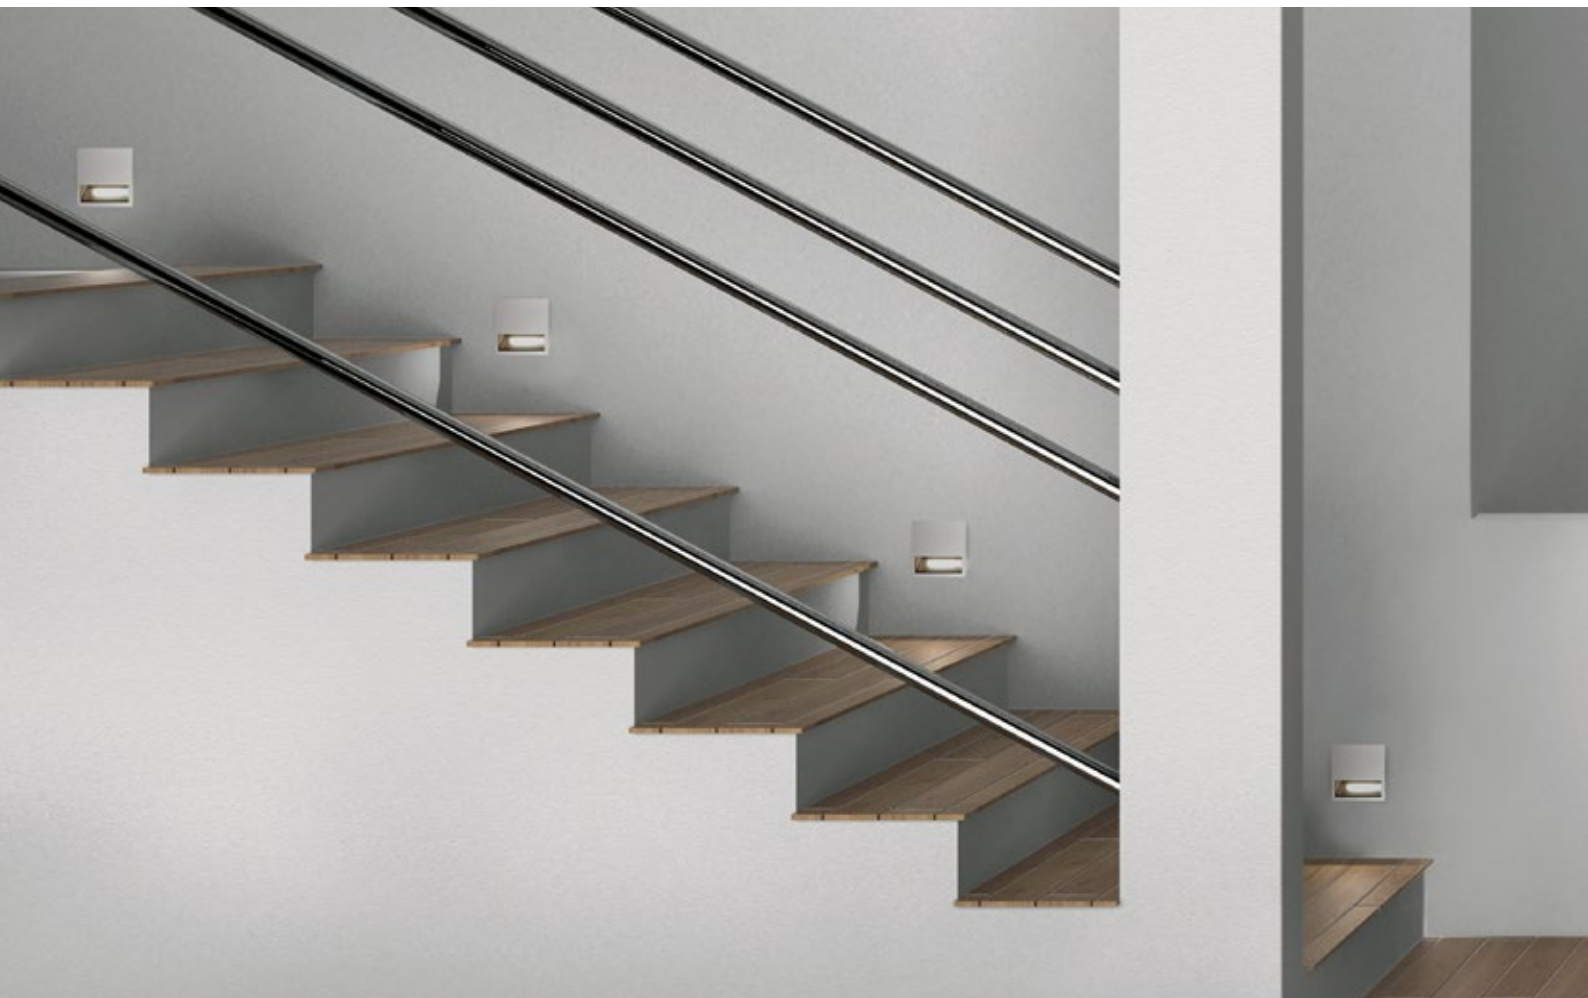

# ZERO AMICA

design Francesco Brivio

Lampada da parete a luce diretta o indiretta, ideale per creare effetti scenografici ed illuminare passaggi e corridoi con una luce morbida e soffusa. Trova la sua applicazione ideale in ambienti residenziali, spazi ricettivi o uffici.

*Wall lamp with indirect light distribution creates scenic effects while lighting passageways and hallways. Cage is particularly suitable for application such as residential environments, receptive spaces and offices*

Colore standard 1 settimana  
Standard color 1 week

○ .01 Riflettore standard  
Standard reflector

Colore su richiesta 4/6 settimane  
Upon request color 4/6 weeks

● .56 Riflettore oro  
Gold reflector

**21402.--.31** 3W LED 3000K 400lm  
120° ^  
max 350mA DC  
alimentatore remoto SELV non incluso  
remote SELV LED driver not included