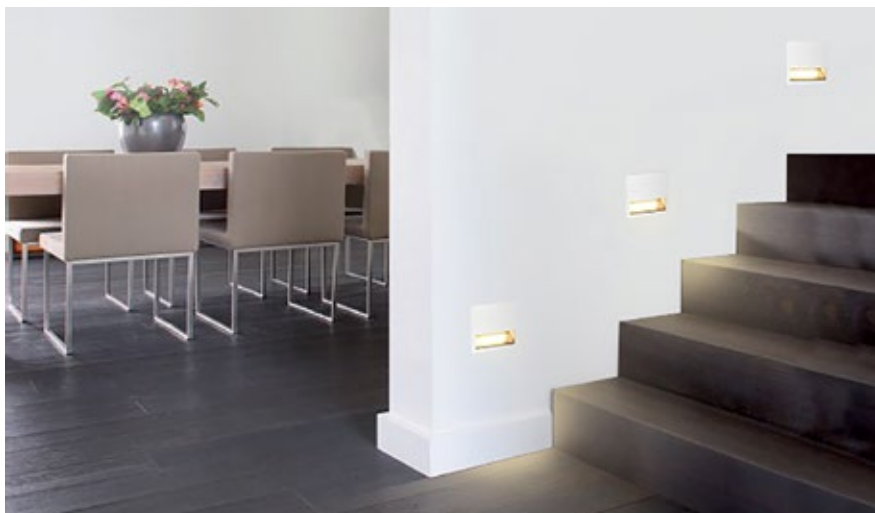

# ZERO AMICA

design Francesco Brivio

Lampada da parete a luce diretta o indiretta, ideale per creare effetti scenografici ed illuminare passaggi e corridoi con una luce morbida e soffusa. Trova la sua applicazione ideale in ambienti residenziali, spazi ricettivi o uffici.

*Wall lamp with indirect light distribution creates scenic effects while lighting passageways and hallways. Cage is particularly suitable for application such as residential environments, receptive spaces and offices*