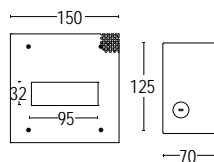

Colore standard 1 settimana  
Standard color 1 week

○ .01 Riflettore standard  
Standard reflector

Colore su richiesta 4/6 settimane  
Upon request color 4/6 weeks

● .56 Riflettore oro  
Gold reflector

**21402.--.31** 3W LED 3000K 400lm  
120° ^  
max 350mA DC  
alimentatore remoto SELV non incluso  
remote SELV LED driver not included