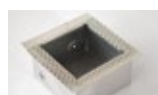

21404
Controcassa per muratura in
cemento o laterizio
Concrete recessed box