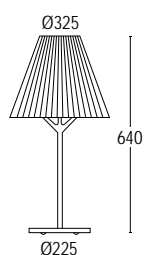

PRAGMA T

02315.--
340° \wedge
220-240V 50/60hz

E27 max 105W

Colore standard 1 settimana
Standard color 1 week

- **.19** Grigio argento
Silver grey (matt)
- **.50** Cromo lucido
Polished chrome

01212.--
340° \wedge
220-240V 50/60hz