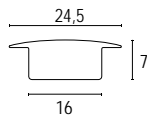

LINEAR

20832.--.31 7W LED 3000K 600lm
110° ^
500 mm
24V 50/60hz
alimentatore remoto SELV non incluso
remote SELV LED driver not included

20833.--.31 14W LED 3000K 1200lm
110° ^
1000 mm
24V 50/60hz
alimentatore remoto SELV non incluso
remote SELV LED driver not included

20834.--.31 28W LED 3000K 2400lm
110° ^
2000 mm
24V 50/60hz
alimentatore remoto SELV non incluso
remote SELV LED driver not included