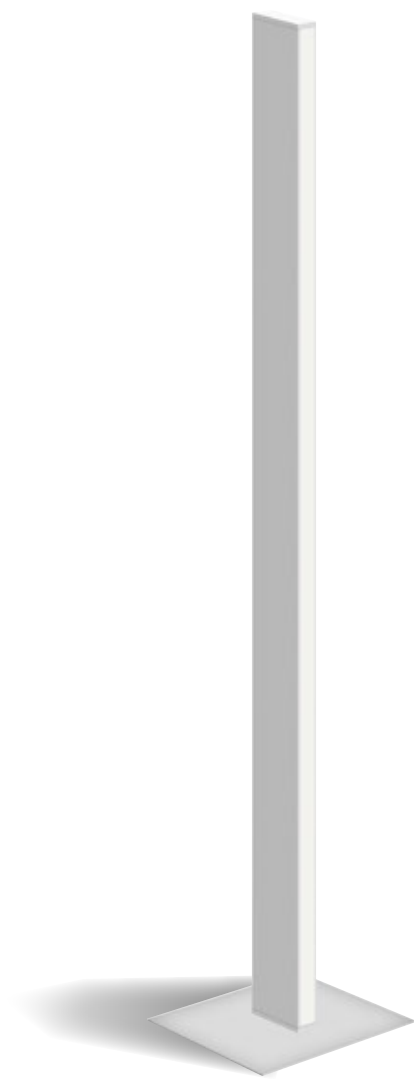

TAXI F

Lampada dal design minimale ed elegante, disponibile in versione a mono e bi emissione. Il corpo costituito da un'estrusione di alluminio e resina polimerica genera altissime prestazioni termomeccaniche, e il riflettore in alluminio purissimo consente un'emissione simmetrica.

Minimal and elegant floor lamp available in single or double emission. Body made in aluminium and resin which deliver high thermo/mechanical performance. Super pure aluminium reflector with asymmetric light distribution.

Elegante lampada dalla luce diffusa. Il paralume in policarbonato opalino o cotone plissettato, impreziosito dalla struttura in alluminio, rende la luce emessa da questo apparecchio morbida ma al contempo netta, delicata ma decisa. Pragma è disponibile sia nella versione a sospensione, da terra e tavolo. divenendo in ogni sua conformazione un elemento di design per l'ambiente circostante.

Elegant light providing diffused lighting with an opal diffuser of polycarbonate or pleated cotton. Structure in die-cast aluminium and steel suspension cable. It is possible to mount the lamp off centre by use of a decentralizing support. Available in suspension, floor lamp and table versions.