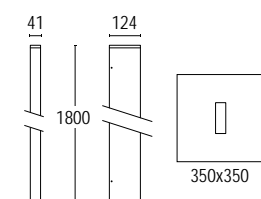

Colore standard 1 settimana
Standard color 1 week

.01 Bianco
White (matt)

Colore su richiesta 2 settimane
Upon request color 2 weeks

.19 Grigio argento
Silver grey (matt)

.22 Nero
Black (matt)

.45 Ruggine
Rust

Colore su richiesta 4/6 settimane
Upon request color 4/6 weeks

.51 Effetto fibra di carbonio
Carbon fiber effect

.30 Effetto rovere sbiancato
Whitened oak effect

.32 Effetto noce
Walnut effect

.33 Effetto wengé
Wengé effect

.43 Effetto cemento
Concrete effect