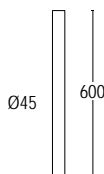

23104.--.31 6W LED 3000K 800lm
30° ^
220-240V 50/60hz
alimentatore incluso *LED driver integral*

Colore standard 1 settimana
Standard color 1 week

.01 Bianco
White (matt)

Colore su richiesta 2 settimane
Upon request color 2 weeks

.19 Grigio argento
Silver grey (matt)

.22 Nero
Black (matt)

.45 Ruggine
Rust

Colore su richiesta 4/6 settimane
Upon request color 4/6 weeks

.27 Nero - oro
Black - gold

.25 Bianco - oro
White - gold

.72 Nero - rosso
Black - red

.71 Bianco - rosso
White - red