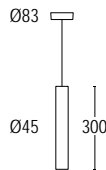

23141.--.31 6W LED 3000K 800lm
30° ^
220-240V 50/60hz
alimentatore incluso *LED driver integral*

Colore standard 1 settimana
Standard color 1 week

.01 Bianco
White (matt)

Colore su richiesta 2 settimane
Upon request color 2 weeks

.19 Grigio argento
Silver grey (matt)

.22 Nero
Black (matt)

.45 Ruggine
Rust

Colore su richiesta 4/6 settimane
Upon request color 4/6 weeks

.27 Nero - oro
Black - gold

.25 Bianco - oro
White - gold

.72 Nero - rosso
Black - red

.71 Bianco - rosso
White - red

CAVI COLORATI
COLORED CABLES

Da ordinare contestualmente al prodotto
Cable must be ordered with the product

red
orange
yellow
blue
white
black