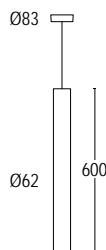

23153.--.31 12W LED 3000K 1800lm
30° ^
220-240V 50/60hz
alimentatore incluso *LED driver integral*