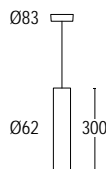

23151.--.31 12W LED 3000K 1800lm
30° ^
220-240V 50/60hz
alimentatore incluso *LED driver integral*