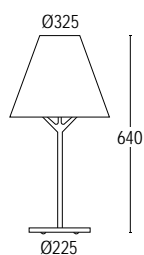

PRAGMA T

02315.--
340° $\wedge$
220-240V 50/60hz

E27 max 105W

Colore standard 1 settimana
Standard color 1 week

- **.19** Grigio argento
  Silver grey (matt)
- **.50** Cromo lucido
  Polished chrome