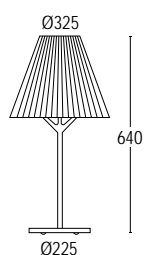

**01212.--**  
340°  $\wedge$   
220-240V 50/60hz

E27 max 105W