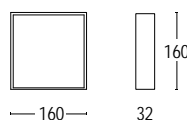

25201.--.31 4W LED 3000K 640lm
 120° \wedge
 220-240V 50/60hz
 alimentatore incluso *LED driver integral*

Colore standard 1 settimana
Standard color 1 week

 **.01** Bianco
White (matt)

Colore su richiesta 2 settimane
Upon request color 2 weeks