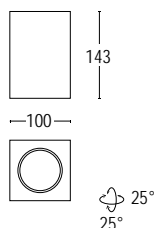

20901.--.31 10W LED 3000K 1250lm
40°
220-240V 50/60hz
alimentatore incluso *LED driver integral*