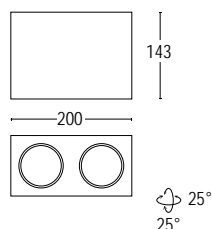

20902.--.31 20W LED 3000K 2 x 1250lm
40°
220-240V 50/60hz
alimentatore incluso *LED driver integral*