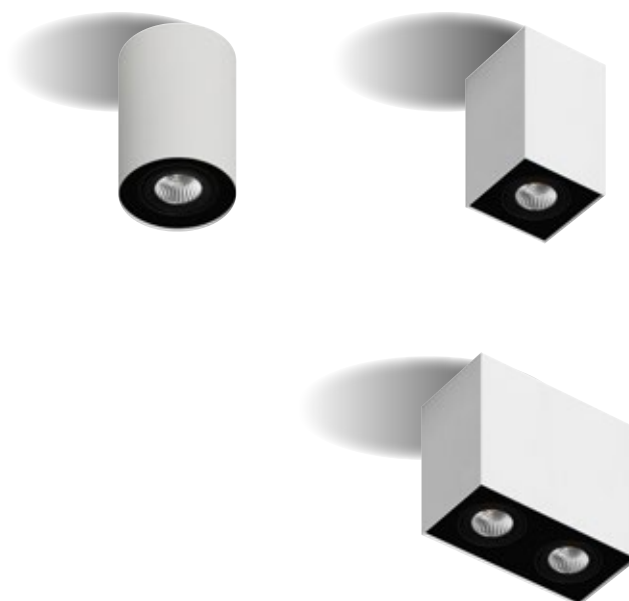

BOX 1C

20382.79
Diffusore acidato
Acid diffuser

20381.00
Schermo antiabbagliamento
a nido d'ape
Honeycomb anti-dazzle screen

20988.01
Vetro bianco
White glass

20988.22
Vetro nero
Black glass

20983.01
Vetro bianco
White glass

20983.22
Vetro nero
Black glass

20984.01
Vetro bianco
White glass

20984.22
Vetro nero
Black glass

Colore standard 1 settimana
Standard color 1 week

 **.01** Bianco
White (matt)

Colore su richiesta 2 settimane
Upon request color 2 weeks