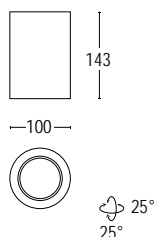

20950.--.31 10W LED 3000K 1250lm
40°
220-240V 50/60hz
alimentatore incluso *LED driver integral*