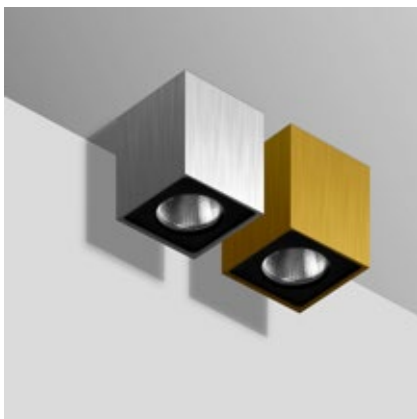

BOX C

Apparecchio a soffitto per l'illuminazione di spazi residenziali e commerciali. L'apparecchio è dotato di un sistema che, oltre a garantire un comfort visivo ottimale, consente l'orientabilità delle ottiche oltre i 25° al fine di ottenere un effetto wall washer. Disponibili due tipi di ottiche, a fascio medio e diffuso, e grazie a un'ampia gamma di finiture, metalliche e materiche, consente una versatilità totale in ogni contesto.

Ceiling surface mounted downlight fixture designed for light commercial and residential spaces. The item is equipped with a system that, in addition to providing optimum visual comfort, allows the optics to be more than 25° in order to achieve a wall washer effect. Different heights and various lighting beams are available.