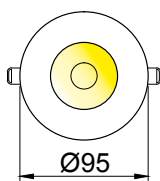

0874 POINT LED IP 65

Corpo in pressofusione bianco diffusore con lente in policarbonato e molle in acciaio
Die-cast aluminium body painted white polycarbonate lens diffuser and steel clips

Colore bianco
White color

Scelta del / Choice of

Fascio / Beam

E 20° **N** 40° **T** 60°

Colore / Colour

1
Bianco
White

Driver / Driver

E Driver standard
Standard driver

D Driver dimmerabile
Dimmable driver

Esempio codice
 Example code

08743B →

Per un prodotto da 1200 lm · 4000 K · 1x14 W · 350 mA
 Fascio 20° · Colore bianco · Driver standard
*For a product to be 1200 lm · 4000 K · 1x14 W · 350 mA
 Beam 20° · White colour · Standard driver*