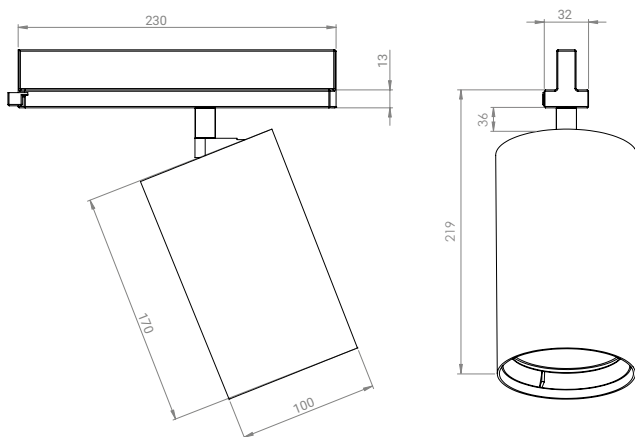

NEW

2031 K XL/A TRACK

Corpo in pressofusione di alluminio, diffusore con lente in policarbonato o riflettore 60° in alluminio, adattatore universale 3 fasi
Die-cast aluminium body, polycarbonate lens or aluminium reflector 60° diffuser, 3 circuits universal adapter

Esempio codice
Example code

2031QC → **F2**

Per un prodotto da 2020 lm · 3000 K · 1x17 W · 500 mA
Fascio 24° · Colore nero · Driver standard
For a product to be 2020 lm · 3000 K · 1x17 W · 500 mA
Beam 24° · Black colour · Standard driver