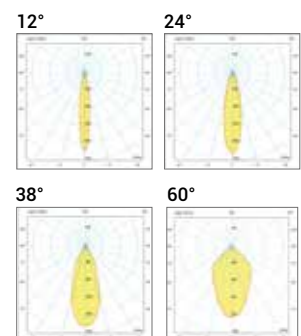

12° 24° 38° 60°

Colore / Colour

1 **2** **0**

Bianco / White Nero / Black Grigio / Grey

Driver / Driver

INCLUSO / INCLUDED
Driver standard
Standard driver

Scelta del / Choice of

	Im	K	W	mA	Cod.			€ Con Driver standard With standard driver
IRC/CRI >80 A++	2675	2700	1x17	500	2031IC			
	2745	3000	1x17	500	2031AC			
	2860	4000	1x17	500	2031BC			
	3640	2700	1x25	700	2031ID			
	3735	3000	1x25	700	2031AD			
	3890	4000	1x25	700	2031BD			
	4100	2700	1x29	800	2031IS			
	4210	3000	1x29	800	2031AS			
	4390	4000	1x29	800	2031BS			
	4550	2700	1x31	850	2031IT			
4650	3000	1x31	850	2031AT				
4850	4000	1x31	850	2031BT				
IRC/CRI >90 A+	2270	2700	1x17	500	2031OC			
	2325	3000	1x17	500	2031SC			
	2490	4000	1x17	500	2031TC			
	3085	2700	1x25	700	2031OD			
	3160	3000	1x25	700	2031SD			
	3390	4000	1x25	700	2031TD			
	3480	2700	1x29	800	2031OS			
	3565	3000	1x29	800	2031SS			
	3820	4000	1x29	800	2031TS			
	3850	2700	1x31	850	2031OT			
3960	3000	1x31	850	2031ST				
4250	4000	1x31	850	2031TT				
IRC/CRI >90 FASHION A+	2140	3250	1x17	500	2031WC			
	2910	3250	1x25	700	2031WD			
	3280	3250	1x29	800	2031WS			
	3950	3250	1x31	850	2031WT			
IRC/CRI 98 ART A+	2020	3000	1x17	500	2031QC			
	2750	3000	1x25	700	2031QD			
	3100	3000	1x29	800	2031QS			
	3440	3000	1x31	850	2031QT			