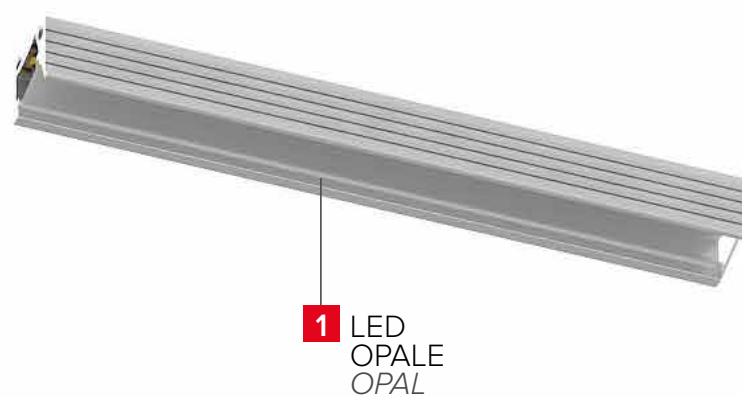

ESTRO KZ

NINE

ESTRO sotto pensili
ESTRO under units

alloggiamento LED
LED housing

alette di fissaggio
fixing fin

DATI TECNICI *TECHNICAL DATA*

DIMENSIONE *DIMENSION*

ASSIEME DELLE SOLUZIONI POSSIBILI *POSSIBLE SOLUTIONS COMBINATIONS*

MONTAGGIO *INSTALLATION*

UTILIZZO *APPLICATION*

COME ORDINARE HOW TO ORDER CREAZIONE DEI CODICI CODE CREATION

1 ESTRO KZ LED OPAL* - APPLICAZIONE CON LEDBAR OPALE APPLICATION WITH OPAL LEDBAR

Nome Name	Diffusore Diffuser	LED 2835	Temp. di colore K Colour temp. K			Fascio° Beam°	Lungh. in cm Length in cm			Finitura** Finish**
			2700 K	3000 K	4000 K		3 cifre 3 digits			
ESTRO	OPAL	19W/m	2700 K	3000 K	4000 K	-	3 cifre 3 digits			
KZ	O	A	A	B	C	0	n	n	n	nn

Esempio: KZOAA0100nn = ESTRO KZ - 2700 K - LED 2835 19W/m - 100 cm Example: KZOAA0100nn = ESTRO KZ - 2700 K - LED 2835 19W/m - 100 cm

| ACCESSORI ACCESSORIES

ESTRO KZTAP - KIT 2 TAPPI PROFILO 2 PROFILE CAPS KIT