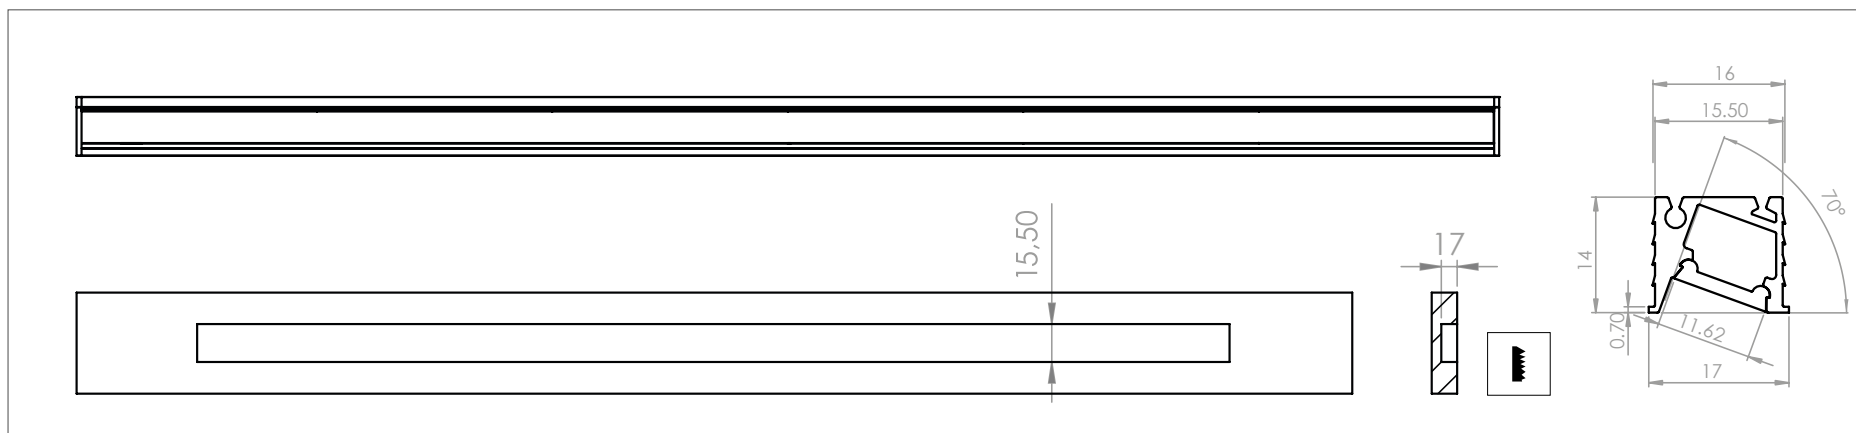

ESTRO KZ

NINE

ESTRO sotto pensili
ESTRO under units

alloggiamento LED
LED housing

alette di fissaggio
fixing fin

DATI TECNICI *TECHNICAL DATA*

DIMENSIONE *DIMENSION*

ASSIEME DELLE SOLUZIONI POSSIBILI *POSSIBLE SOLUTIONS COMBINATIONS*

MONTAGGIO *INSTALLATION*

UTILIZZO *APPLICATION*

COME ORDINARE HOW TO ORDER CREAZIONE DEI CODICI CODE CREATION

1 ESTRO KZ LED OPAL* - APPLICAZIONE CON LEDBAR OPALE APPLICATION WITH OPAL LEDBAR

Nome Name	Diffusore Diffuser	LED 2835	Temp. di colore K Colour temp. K			Fascio° Beam°	Lungh. in cm Length in cm			Finitura** Finish**
			2700 K	3000 K	4000 K		3 cifre 3 digits			
ESTRO	OPAL	19W/m	2700 K	3000 K	4000 K	-	3 cifre 3 digits			
KZ	O	A	A	B	C	0	n	n	n	nn

Esempio: KZOAA0100nn = ESTRO KZ - 2700 K - LED 2835 19W/m - 100 cm Example: KZOAA0100nn = ESTRO KZ - 2700 K - LED 2835 19W/m - 100 cm

| ACCESSORI ACCESSORIES

ESTRO KZTAP - KIT 2 TAPPI PROFILO 2 PROFILE CAPS KIT