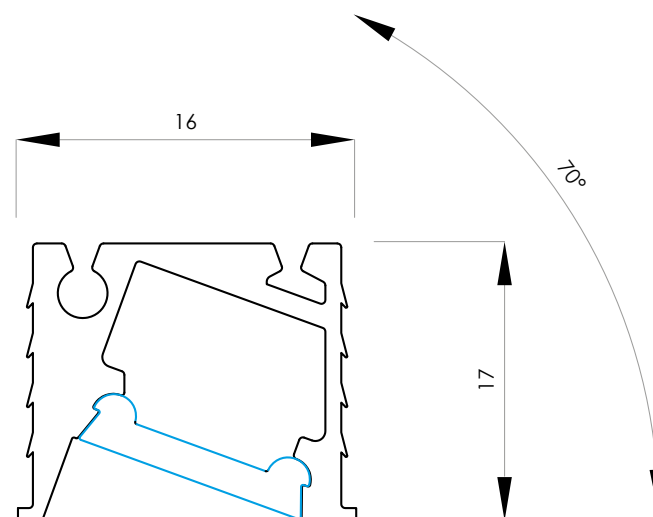

ESTRO KZ

NINE

ESTRO sotto pensili
ESTRO under units

alloggiamento LED
LED housing

alette di fissaggio
fixing fin

DATI TECNICI *TECHNICAL DATA*

DIMENSIONE *DIMENSION*

ASSIEME DELLE SOLUZIONI POSSIBILI *POSSIBLE SOLUTIONS COMBINATIONS*

MONTAGGIO *INSTALLATION*

UTILIZZO *APPLICATION*

COME ORDINARE HOW TO ORDER CREAZIONE DEI CODICI CODE CREATION

1 ESTRO KZ LED OPAL* - APPLICAZIONE CON LEDBAR OPALE APPLICATION WITH OPAL LEDBAR

Nome Name	Diffusore Diffuser	LED 2835	Temp. di colore K Colour temp. K			Fascio° Beam°	Lungh. in cm Length in cm			Finitura** Finish**
			2700 K	3000 K	4000 K		3 cifre 3 digits			
ESTRO	OPAL	19W/m	2700 K	3000 K	4000 K	-	3 cifre 3 digits			
KZ	O	A	A	B	C	0	n	n	n	nn

Esempio: KZOAA0100nn = ESTRO KZ - 2700 K - LED 2835 19W/m - 100 cm Example: KZOAA0100nn = ESTRO KZ - 2700 K - LED 2835 19W/m - 100 cm

| ACCESSORI ACCESSORIES

ESTRO KZTAP - KIT 2 TAPPI PROFILO 2 PROFILE CAPS KIT