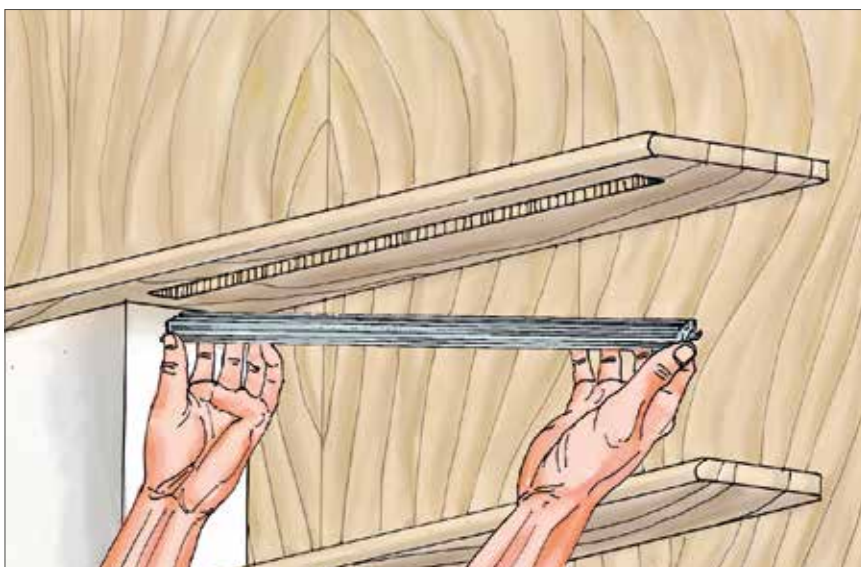

MONTAGGIO *INSTALLATION*