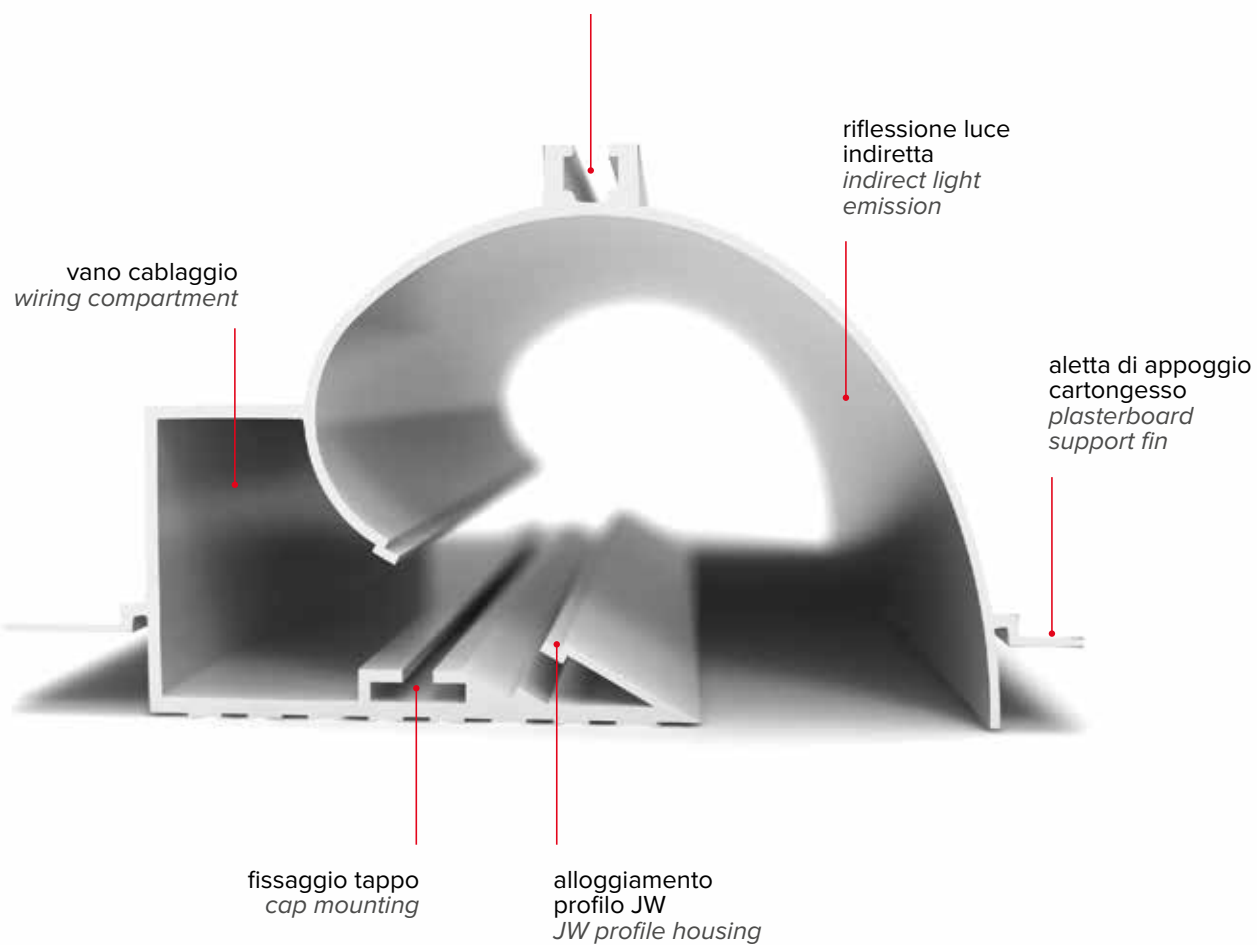

ESTRO KC

FIVE

cartongesso da posare - ESTRO Incasso
plasterboard to be installed - ESTRO recessed

alloggiamento dado M5
per fissaggio KIT pendinatura
M5 nut housing
for suspension systems KIT fixing

DATI TECNICI *TECHNICAL DATA*

DIMENSIONE *DIMENSION*

ASSIEME DELLE SOLUZIONI POSSIBILI *POSSIBLE SOLUTIONS COMBINATIONS*

MONTAGGIO *INSTALLATION*

UTILIZZO *APPLICATION*

DATI TECNICI TECHNICAL DATA

cartongesso da posare - ESTRO Incasso
 plasterboard to be installed - ESTRO recessed

1 ESTRO KC LED OPAL* - APPLICAZIONE CON LEDBAR OPALE APPLICATION WITH OPAL LEDBAR

Nome Name	Diffusore Diffuser	LED										Temp. di colore K Colour temp. K				Fascio° Beam°	Lungh. in cm Length in cm	Finitura** Finish**		
		2835		3014			3528		RGB	RGB+W	CTC	2700 K	3000 K	4000 K	RGB					
ESTRO	OPAL	19W/m	25W/m	10W/m	20W/m	30W/m	4,8W/m	10W/m	14,4W/m	20W/m	20 W/m	2700 K	3000 K	4000 K	RGB	-	3 cifre 3 digits			
KC	O	A	I	B	D	E	H	G	O	P	R	A	B	C	0	0	n	n	n	nn

Esempio: KCOIA0100nn = ESTRO KC - 2700 K - LED 2835 25W/m - 100 cm Example: KCOIA0100nn = ESTRO KC - 2700 K - LED 2835 25W/m - 100 cm

2 ESTRO KC LED PRISMATIC* - APPLICAZIONE CON LEDBAR PRISMATIZZATO APPLICATION WITH PRISMATIC LEDBAR