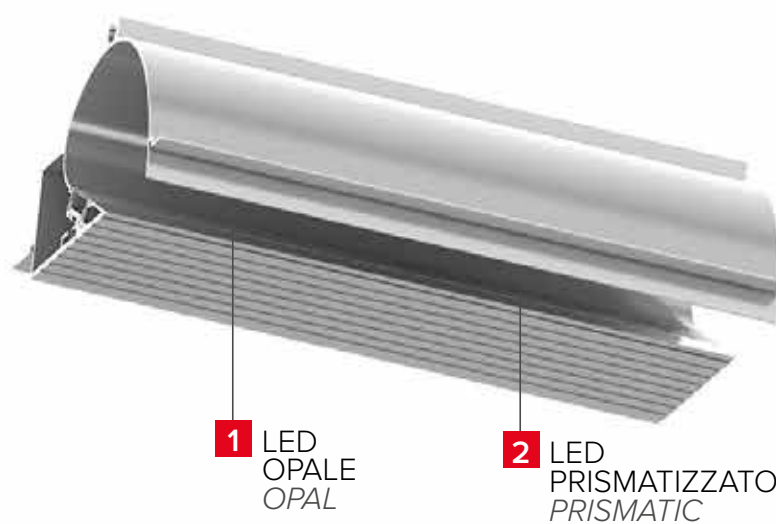

ASSIEME DELLE SOLUZIONI POSSIBILI *POSSIBLE SOLUTIONS COMBINATIONS*