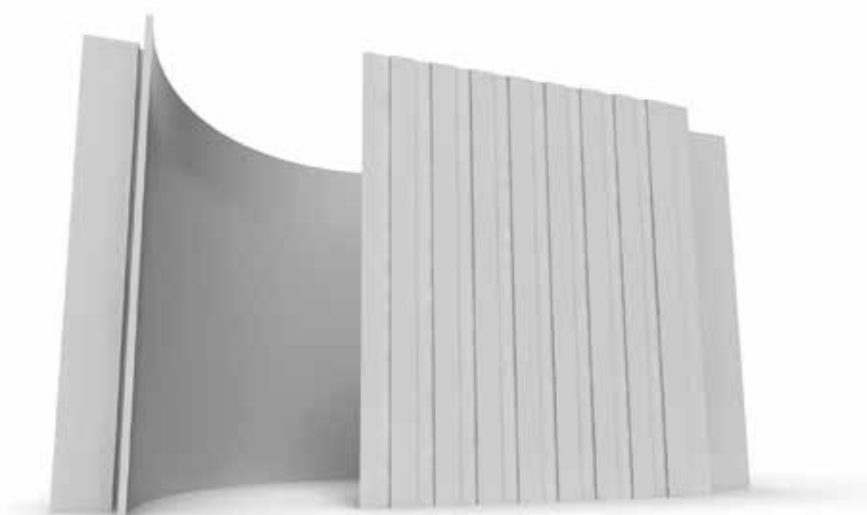

ESTRO KC

FIVE

cartongesso da posare - ESTRO Incasso
plasterboard to be installed - ESTRO recessed

alloggiamento dado M5
per fissaggio KIT pendinatura
M5 nut housing
for suspension systems KIT fixing

DATI TECNICI *TECHNICAL DATA*

1 ESTRO KC LED OPAL* - APPLICAZIONE CON LEDBAR OPALE APPLICATION WITH OPAL LEDBAR

Nome Name	Diffusore Diffuser	LED										Temp. di colore K Colour temp. K				Fascio° Beam°	Lungh. in cm Length in cm	Finitura** Finish**		
		2835		3014			3528		RGB	RGB+W	CTC	2700 K	3000 K	4000 K	RGB					
ESTRO	OPAL	19W/m	25W/m	10W/m	20W/m	30W/m	4,8W/m	10W/m	14,4W/m	20W/m	20 W/m	2700 K	3000 K	4000 K	RGB	-	3 cifre 3 digits			
KC	O	A	I	B	D	E	H	G	O	P	R	A	B	C	0	0	n	n	n	nn