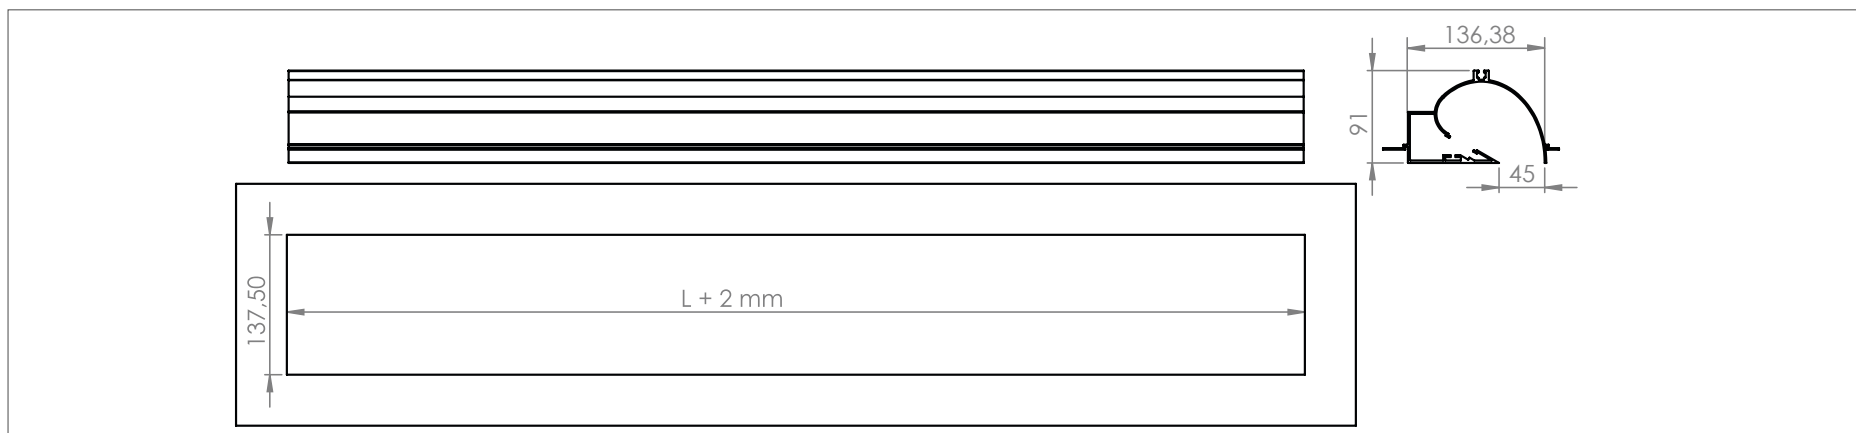

ESTRO KC

FIVE

cartongesso da posare - ESTRO Incasso
plasterboard to be installed - ESTRO recessed

alloggiamento dado M5
per fissaggio KIT pendinatura
M5 nut housing
for suspension systems KIT fixing

DATI TECNICI *TECHNICAL DATA*

DIMENSIONE *DIMENSION*

ASSIEME DELLE SOLUZIONI POSSIBILI *POSSIBLE SOLUTIONS COMBINATIONS*

MONTAGGIO *INSTALLATION*

UTILIZZO *APPLICATION*

DATI TECNICI TECHNICAL DATA

cartongesso da posare - ESTRO Incasso
 plasterboard to be installed - ESTRO recessed

1 ESTRO KC LED OPAL* - APPLICAZIONE CON LEDBAR OPALE APPLICATION WITH OPAL LEDBAR

Nome Name	Diffusore Diffuser	LED										Temp. di colore K Colour temp. K				Fascio° Beam°	Lungh. in cm Length in cm	Finitura** Finish**		
		2835		3014			3528		RGB	RGB+W	CTC	2700 K	3000 K	4000 K	RGB					
ESTRO	OPAL	19W/m	25W/m	10W/m	20W/m	30W/m	4,8W/m	10W/m	14,4W/m	20W/m	20 W/m	2700 K	3000 K	4000 K	RGB	-	3 cifre 3 digits			
KC	O	A	I	B	D	E	H	G	O	P	R	A	B	C	0	0	n	n	n	nn

Esempio: KCOIA0100nn = ESTRO KC - 2700 K - LED 2835 25W/m - 100 cm Example: KCOIA0100nn = ESTRO KC - 2700 K - LED 2835 25W/m - 100 cm

2 ESTRO KC LED PRISMATIC* - APPLICAZIONE CON LEDBAR PRISMATIZZATO APPLICATION WITH PRISMATIC LEDBAR