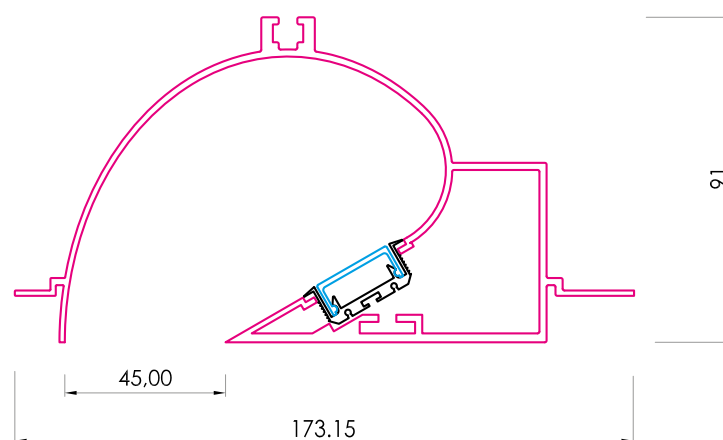

ESTRO KC

FIVE

cartongesso da posare - ESTRO Incasso
plasterboard to be installed - ESTRO recessed

alloggiamento dado M5
per fissaggio KIT pendinatura
M5 nut housing
for suspension systems KIT fixing

DATI TECNICI *TECHNICAL DATA*

DIMENSIONE *DIMENSION*

ASSIEME DELLE SOLUZIONI POSSIBILI *POSSIBLE SOLUTIONS COMBINATIONS*

MONTAGGIO *INSTALLATION*

UTILIZZO *APPLICATION*

DATI TECNICI TECHNICAL DATA

cartongesso da posare - ESTRO Incasso
 plasterboard to be installed - ESTRO recessed

1 ESTRO KC LED OPAL* - APPLICAZIONE CON LEDBAR OPALE APPLICATION WITH OPAL LEDBAR

Nome Name	Diffusore Diffuser	LED										Temp. di colore K Colour temp. K				Fascio° Beam°	Lungh. in cm Length in cm	Finitura** Finish**		
		2835		3014			3528		RGB	RGB+W	CTC	2700 K	3000 K	4000 K	RGB					
ESTRO	OPAL	19W/m	25W/m	10W/m	20W/m	30W/m	4,8W/m	10W/m	14,4W/m	20W/m	20 W/m	2700 K	3000 K	4000 K	RGB	-	3 cifre 3 digits			
KC	O	A	I	B	D	E	H	G	O	P	R	A	B	C	0	0	n	n	n	nn

Esempio: KCOIA0100nn = ESTRO KC - 2700 K - LED 2835 25W/m - 100 cm Example: KCOIA0100nn = ESTRO KC - 2700 K - LED 2835 25W/m - 100 cm

2 ESTRO KC LED PRISMATIC* - APPLICAZIONE CON LEDBAR PRISMATIZZATO APPLICATION WITH PRISMATIC LEDBAR