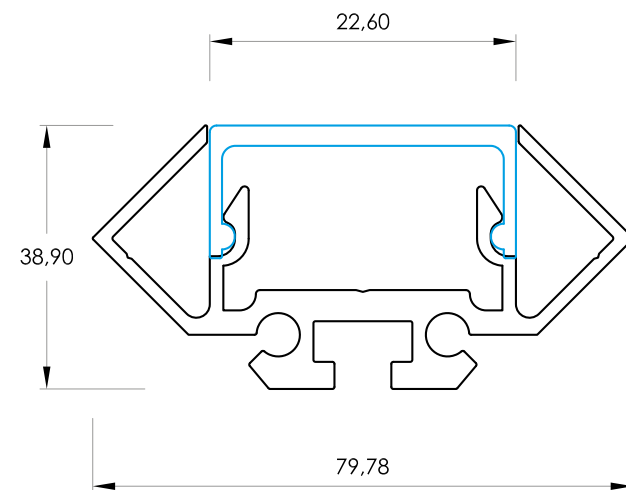

ESTRO JY

FOUR
ESTRO corner
ESTRO corner

DATI TECNICI *TECHNICAL DATA*

DIMENSIONE *DIMENSION*

ASSIEME DELLE SOLUZIONI POSSIBILI *POSSIBLE SOLUTIONS COMBINATIONS*

MONTAGGIO *INSTALLATION*

UTILIZZO *APPLICATION*

COME ORDINARE HOW TO ORDER CREAZIONE DEI CODICI CODE CREATION

FOUR
ESTRO corner
ESTRO corner

1 ESTRO JY LED OPAL* - APPLICAZIONE CON LEDBAR OPALE APPLICATION WITH OPAL LEDBAR

Nome Name	Diffusore Diffuser	LED										Temp. di colore K Colour temp. K				Fascio° Beam°	Lungh. in cm Length in cm	Finitura** Finish**		
		2835		3014			3528			RGB	RGB+W	CTC	2700 K	3000 K	4000 K				RGB	
ESTRO	OPAL	19W/m	25W/m	10W/m	20W/m	30W/m	4,8W/m	10W/m	14,4W/m	20W/m	20 W/m	2700 K	3000 K	4000 K	RGB	-	3 cifre 3 digits			
JY	O	A	I	B	D	E	H	G	O	P	R	A	B	C	O	O	n	n	n	nn

Esempio: JY0IA0100nn = ESTRO JY - 2700 K - LED 2835 25W/m - 100 cm Example: JY0IA0100nn = ESTRO JY - 2700 K - LED 2835 25W/m - 100 cm

2 ESTRO JY LED PRISMATIC* - APPLICAZIONE CON LEDBAR PRISMATIZZATO APPLICATION WITH PRISMATIC LEDBAR