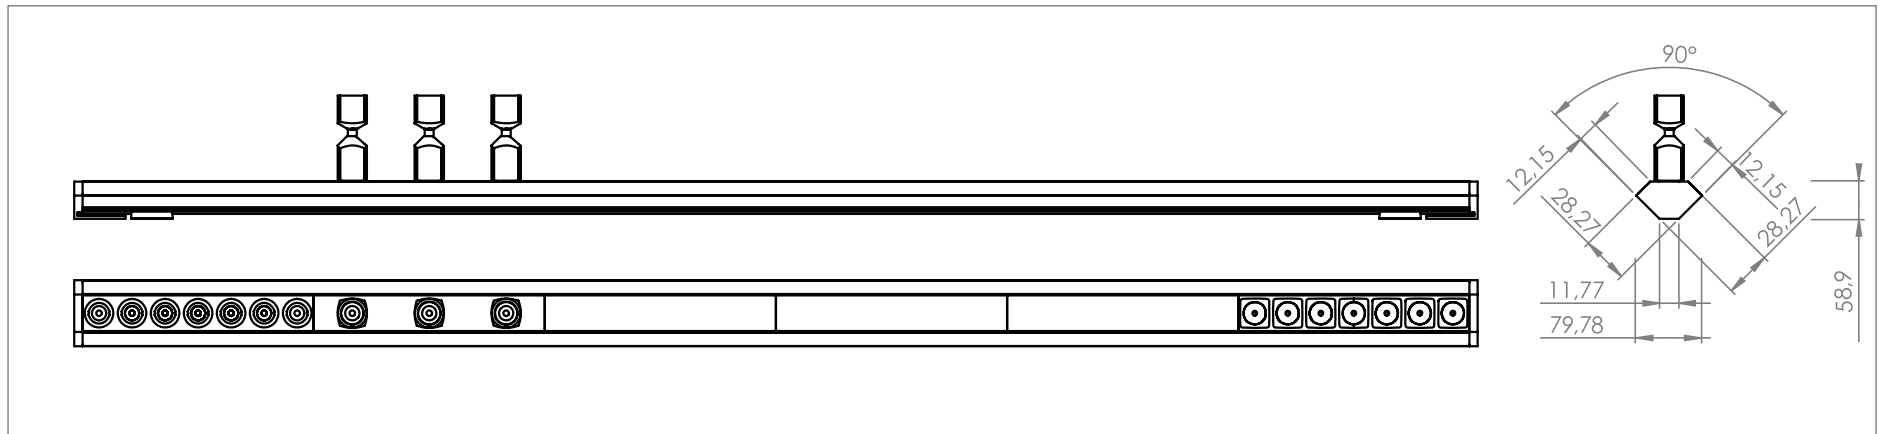

ESTRO JY

FOUR
ESTRO corner
ESTRO corner

DATI TECNICI *TECHNICAL DATA*

DIMENSIONE *DIMENSION*

ASSIEME DELLE SOLUZIONI POSSIBILI *POSSIBLE SOLUTIONS COMBINATIONS*

MONTAGGIO *INSTALLATION*

UTILIZZO *APPLICATION*

COME ORDINARE HOW TO ORDER CREAZIONE DEI CODICI CODE CREATION

FOUR
ESTRO corner
ESTRO corner

1 ESTRO JY LED OPAL* - APPLICAZIONE CON LEDBAR OPALE APPLICATION WITH OPAL LEDBAR

Nome Name	Diffusore Diffuser	LED										Temp. di colore K Colour temp. K				Fascio° Beam°	Lungh. in cm Length in cm	Finitura** Finish**		
		2835		3014			3528			RGB	RGB+W	CTC	2700 K	3000 K	4000 K				RGB	
ESTRO	OPAL	19W/m	25W/m	10W/m	20W/m	30W/m	4,8W/m	10W/m	14,4W/m	20W/m	20 W/m	2700 K	3000 K	4000 K	RGB	-	3 cifre 3 digits			
JY	O	A	I	B	D	E	H	G	O	P	R	A	B	C	O	O	n	n	n	nn