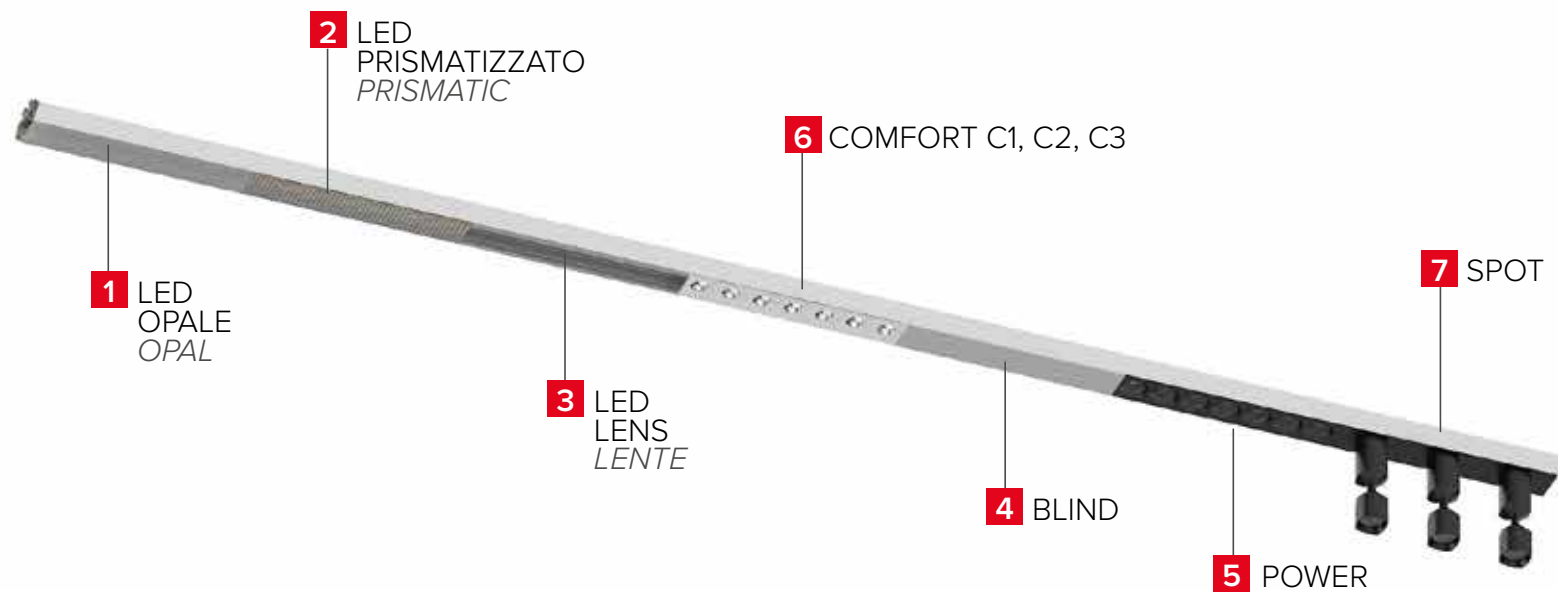

ASSIEME DELLE SOLUZIONI POSSIBILI *POSSIBLE SOLUTIONS COMBINATIONS*