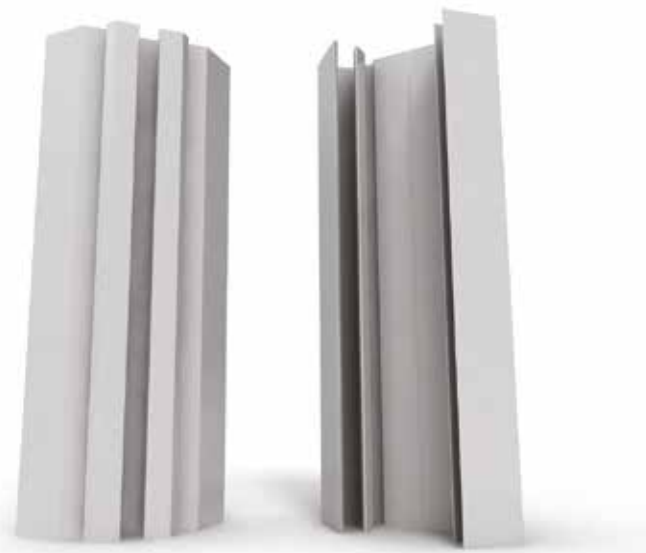

FOUR
ESTRO corner
ESTRO corner