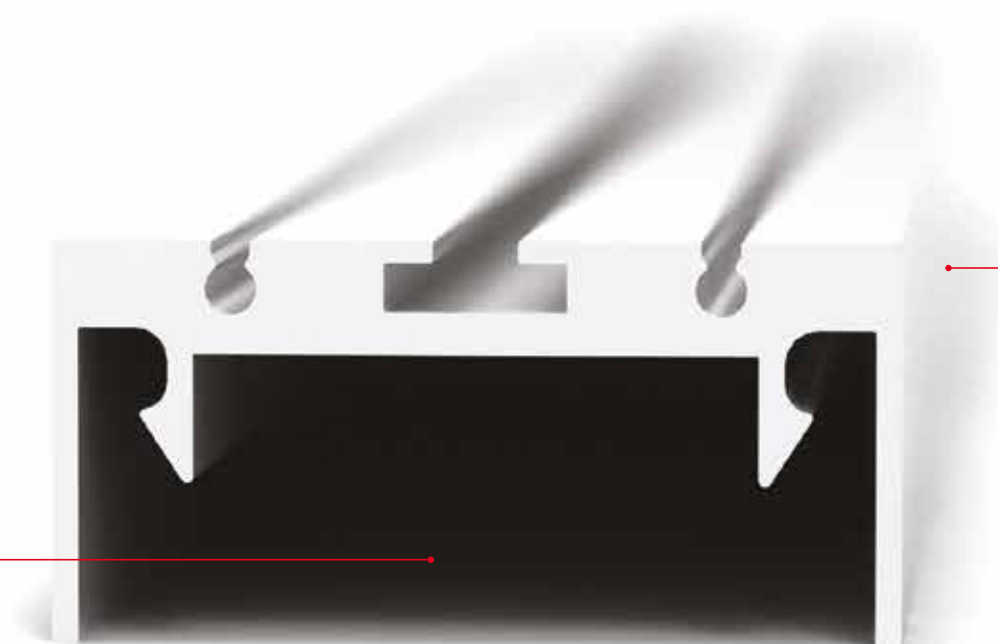

ESTRO JX

NINE

ESTRO sotto pensili
ESTRO under units

alloggiamento LED
LED housing

fissaggio
fixing

DATI TECNICI *TECHNICAL DATA*

DIMENSIONE *DIMENSION*

ASSIEME DELLE SOLUZIONI POSSIBILI *POSSIBLE SOLUTIONS COMBINATIONS*