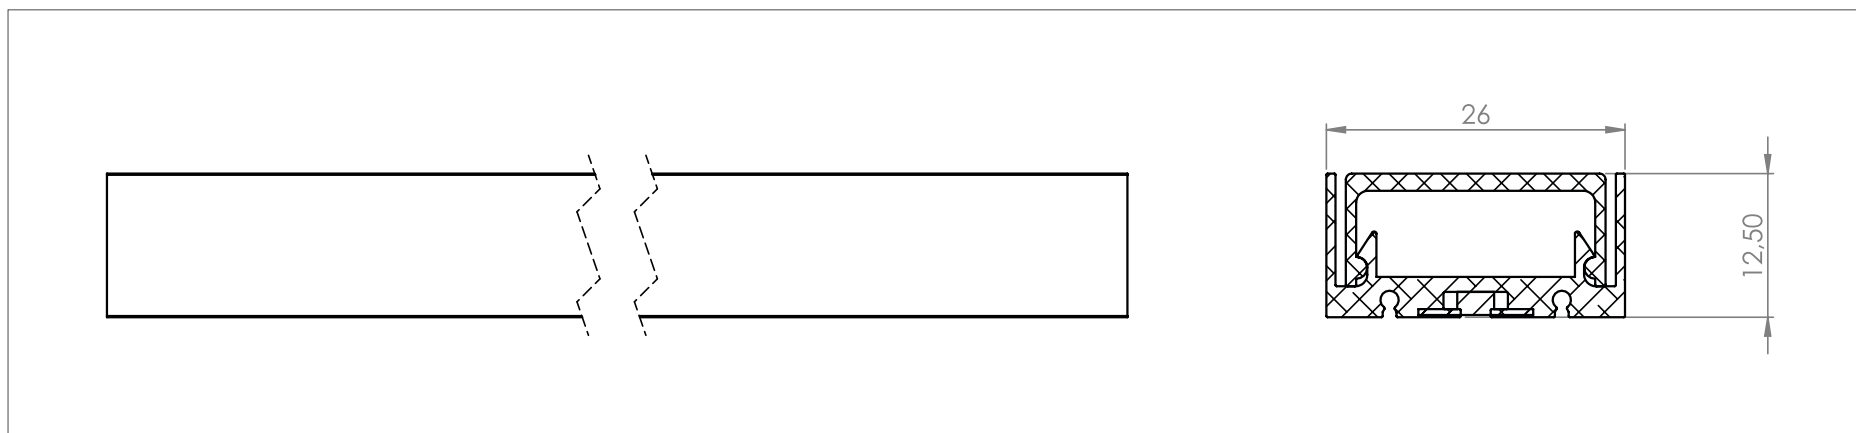

ESTRO JX

NINE

ESTRO sotto pensili
ESTRO under units

alloggiamento LED
LED housing

fissaggio
fixing

DATI TECNICI *TECHNICAL DATA*

DIMENSIONE *DIMENSION*

ASSIEME DELLE SOLUZIONI POSSIBILI *POSSIBLE SOLUTIONS COMBINATIONS*

MONTAGGIO *INSTALLATION*

UTILIZZO *APPLICATION*

COME ORDINARE HOW TO ORDER CREAZIONE DEI CODICI CODE CREATION

1 ESTRO JX LED OPAL* - APPLICAZIONE CON LEDBAR OPALE APPLICATION WITH OPAL LEDBAR

Nome Name	Diffusore Diffuser	LED 2835	Temp. di colore K Colour temp. K			Fascio° Beam°		Lungh. in cm Length in cm			Finitura** Finish**
			2700 K	3000 K	4000 K			3 cifre 3 digits			
ESTRO	OPAL	19W/m	2700 K	3000 K	4000 K	-		3 cifre 3 digits			
JX	O	A	A	B	C	0		n	n	n	nn

Esempio: JXOAA0100nn = ESTRO JX - 2700 K - LED 2835 19W/m - 100 cm Example: JXOAA0100nn = ESTRO JX - 2700 K - LED 2835 19W/m - 100 cm

2 ESTRO JX LED PRISMATIC* - APPLICAZIONE CON LEDBAR PRISMATIZZATO APPLICATION WITH PRISMATIC LEDBAR