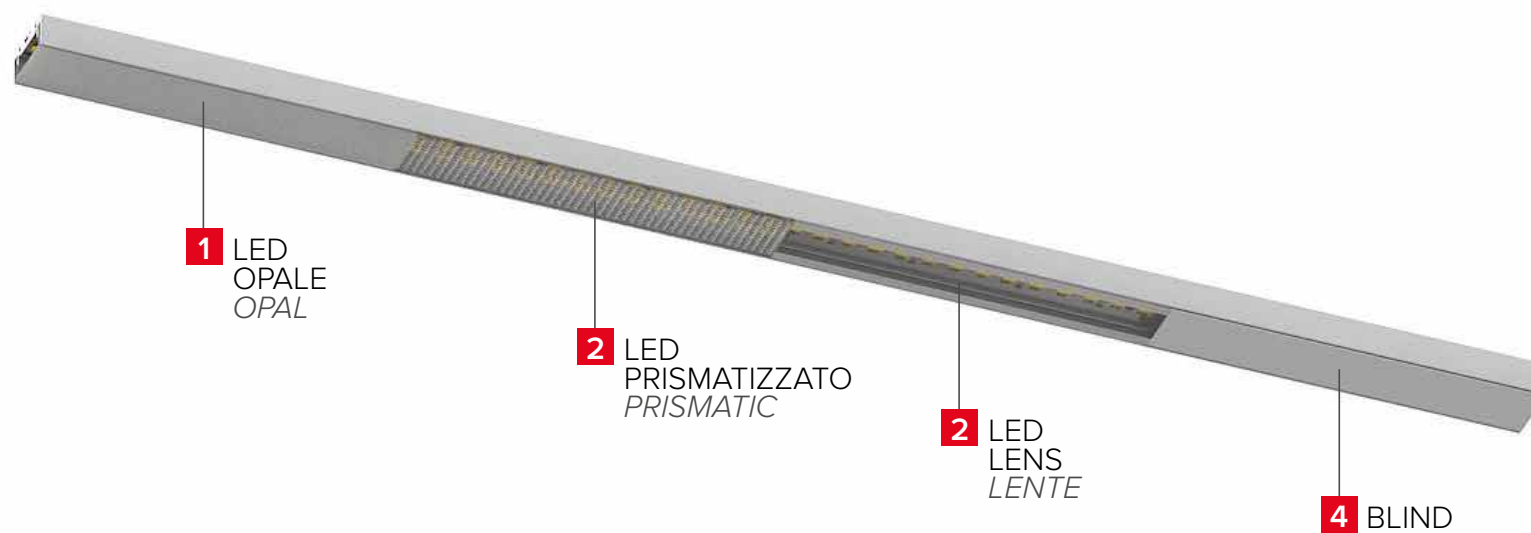

ESTRO JX

NINE

ESTRO sotto pensili
ESTRO under units

alloggiamento LED
LED housing

fissaggio
fixing

DATI TECNICI *TECHNICAL DATA*

DIMENSIONE *DIMENSION*

ASSIEME DELLE SOLUZIONI POSSIBILI *POSSIBLE SOLUTIONS COMBINATIONS*

MONTAGGIO *INSTALLATION*

UTILIZZO *APPLICATION*

COME ORDINARE HOW TO ORDER CREAZIONE DEI CODICI CODE CREATION

1 ESTRO JX LED OPAL* - APPLICAZIONE CON LEDBAR OPALE APPLICATION WITH OPAL LEDBAR

Nome Name	Diffusore Diffuser	LED 2835	Temp. di colore K Colour temp. K			Fascio° Beam°		Lungh. in cm Length in cm			Finitura** Finish**
			2700 K	3000 K	4000 K			3 cifre 3 digits			
ESTRO	OPAL	19W/m	2700 K	3000 K	4000 K	-		3 cifre 3 digits			
JX	O	A	A	B	C	0		n	n	n	nn

Esempio: JXOAA0100nn = ESTRO JX - 2700 K - LED 2835 19W/m - 100 cm Example: JXOAA0100nn = ESTRO JX - 2700 K - LED 2835 19W/m - 100 cm

2 ESTRO JX LED PRISMATIC* - APPLICAZIONE CON LEDBAR PRISMATIZZATO APPLICATION WITH PRISMATIC LEDBAR