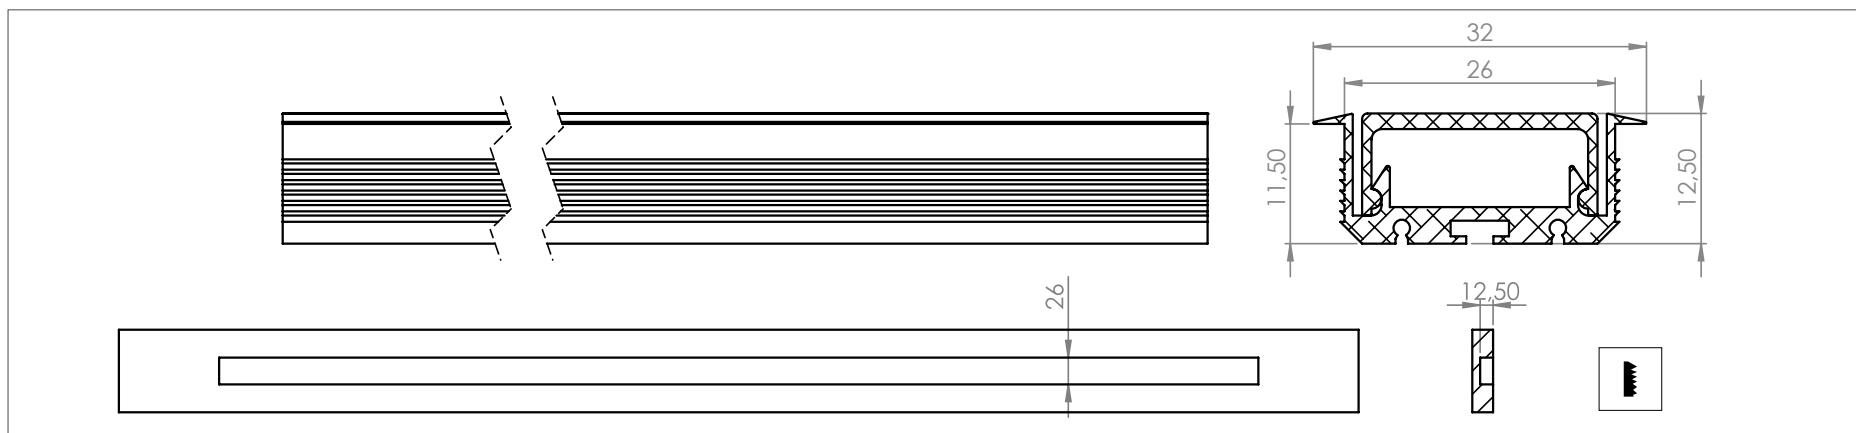

ESTRO JW

NINE

ESTRO sotto pensili
ESTRO under units

alloggiamento LED
LED housing

alette di fissaggio
fixing fin

DATI TECNICI TECHNICAL DATA

DIMENSIONE DIMENSION

ASSIEME DELLE SOLUZIONI POSSIBILI POSSIBLE SOLUTIONS COMBINATIONS

MONTAGGIO INSTALLATION

UTILIZZO APPLICATION

COME ORDINARE HOW TO ORDER CREAZIONE DEI CODICI CODE CREATION

1 ESTRO JW LED OPAL* - APPLICAZIONE CON LEDBAR OPALE APPLICATION WITH OPAL LEDBAR

Nome Name	Diffusore Diffuser	LED 2835	Temp. di colore K Colour temp. K			Fascio° Beam°	Lungh. in cm Length in cm	Finitura** Finish**
			2700 K	3000 K	4000 K			
ESTRO	OPAL	19W/m	2700 K	3000 K	4000 K	-	3 cifre 3 digits	
JW	O	A	A	B	C	0	n n n	nn

Esempio: JW0AA0100nn = ESTRO JW - 2700 K - LED 2835 19W/m - 100 cm Example: JW0AA0100nn = ESTRO JW - 2700 K - LED 2835 19W/m - 100 cm

2 ESTRO JW LED PRISMATIC* - APPLICAZIONE CON LEDBAR PRISMATIZZATO APPLICATION WITH PRISMATIC LEDBAR