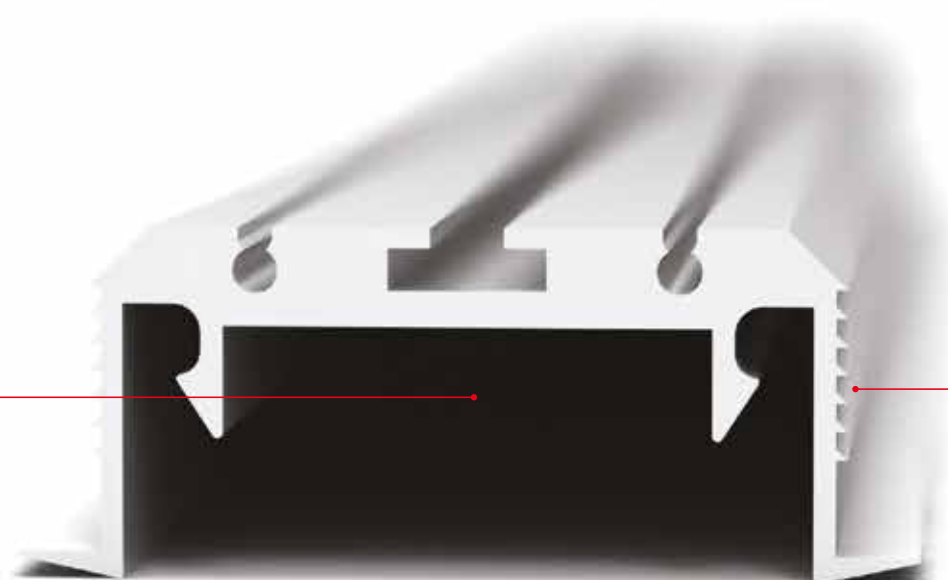

ESTRO JW

NINE

ESTRO sotto pensili
ESTRO under units

alloggiamento LED
LED housing

alette di fissaggio
fixing fin

DATI TECNICI TECHNICAL DATA

DIMENSIONE DIMENSION

ASSIEME DELLE SOLUZIONI POSSIBILI POSSIBLE SOLUTIONS COMBINATIONS