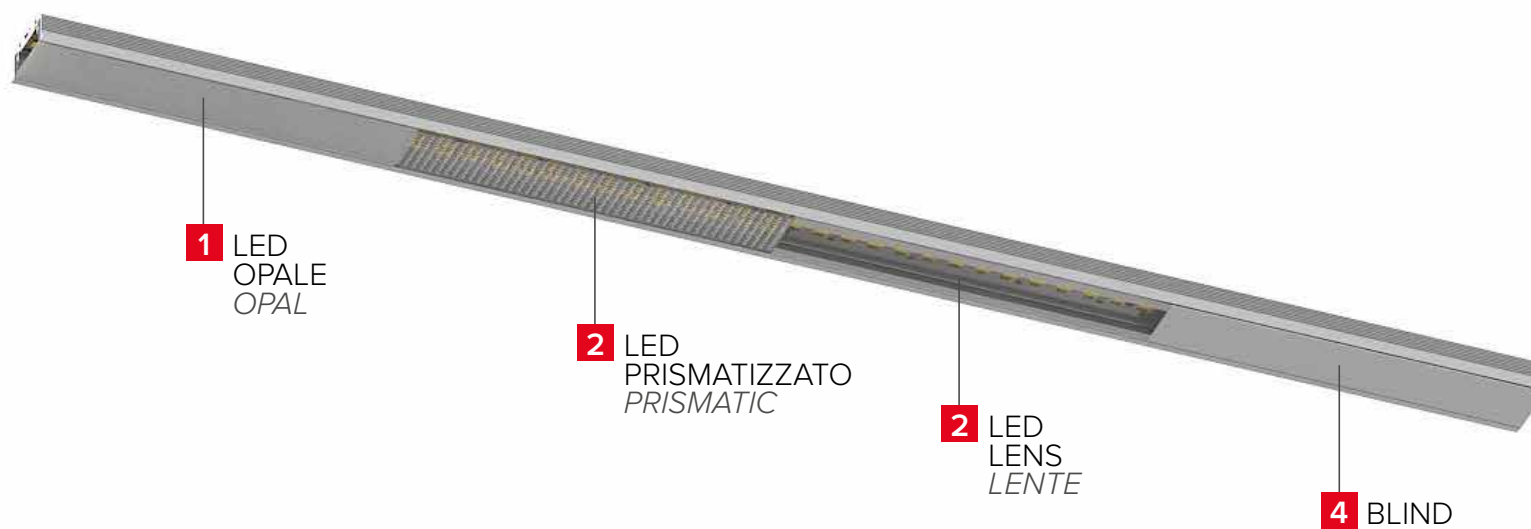

ESTRO JW

NINE

ESTRO sotto pensili
ESTRO under units

alloggiamento LED
LED housing

alette di fissaggio
fixing fin

DATI TECNICI TECHNICAL DATA

DIMENSIONE DIMENSION

ASSIEME DELLE SOLUZIONI POSSIBILI POSSIBLE SOLUTIONS COMBINATIONS

MONTAGGIO INSTALLATION

UTILIZZO APPLICATION

COME ORDINARE HOW TO ORDER CREAZIONE DEI CODICI CODE CREATION

1 ESTRO JW LED OPAL* - APPLICAZIONE CON LEDBAR OPALE APPLICATION WITH OPAL LEDBAR

Nome Name	Diffusore Diffuser	LED 2835	Temp. di colore K Colour temp. K			Fascio° Beam°	Lungh. in cm Length in cm	Finitura** Finish**
			2700 K	3000 K	4000 K			
ESTRO	OPAL	19W/m	2700 K	3000 K	4000 K	-	3 cifre 3 digits	
JW	O	A	A	B	C	0	n n n	nn

Esempio: JW0AA0100nn = ESTRO JW - 2700 K - LED 2835 19W/m - 100 cm Example: JW0AA0100nn = ESTRO JW - 2700 K - LED 2835 19W/m - 100 cm

2 ESTRO JW LED PRISMATIC* - APPLICAZIONE CON LEDBAR PRISMATIZZATO APPLICATION WITH PRISMATIC LEDBAR