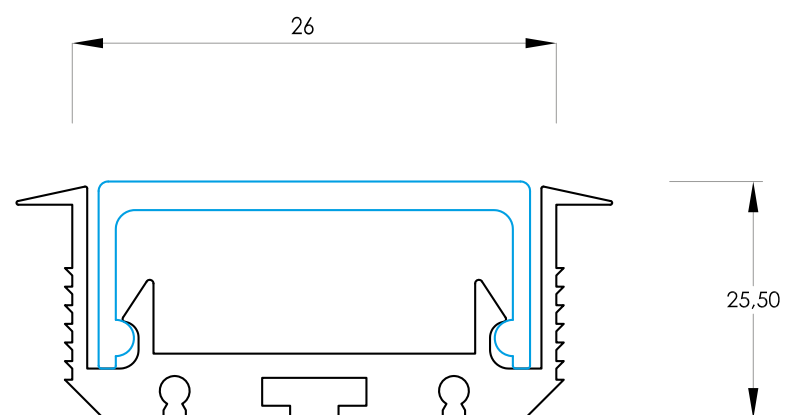

ESTRO JW

NINE

ESTRO sotto pensili
ESTRO under units

alloggiamento LED
LED housing

alette di fissaggio
fixing fin

DATI TECNICI TECHNICAL DATA

DIMENSIONE DIMENSION

ASSIEME DELLE SOLUZIONI POSSIBILI POSSIBLE SOLUTIONS COMBINATIONS

MONTAGGIO INSTALLATION

UTILIZZO APPLICATION

COME ORDINARE HOW TO ORDER CREAZIONE DEI CODICI CODE CREATION

1 ESTRO JW LED OPAL* - APPLICAZIONE CON LEDBAR OPALE APPLICATION WITH OPAL LEDBAR

Nome Name	Diffusore Diffuser	LED 2835	Temp. di colore K Colour temp. K			Fascio° Beam°	Lungh. in cm Length in cm	Finitura** Finish**
			2700 K	3000 K	4000 K			
ESTRO	OPAL	19W/m	2700 K	3000 K	4000 K	-	3 cifre 3 digits	
JW	O	A	A	B	C	0	n n n	nn

Esempio: JW0AA0100nn = ESTRO JW - 2700 K - LED 2835 19W/m - 100 cm Example: JW0AA0100nn = ESTRO JW - 2700 K - LED 2835 19W/m - 100 cm

2 ESTRO JW LED PRISMATIC* - APPLICAZIONE CON LEDBAR PRISMATIZZATO APPLICATION WITH PRISMATIC LEDBAR