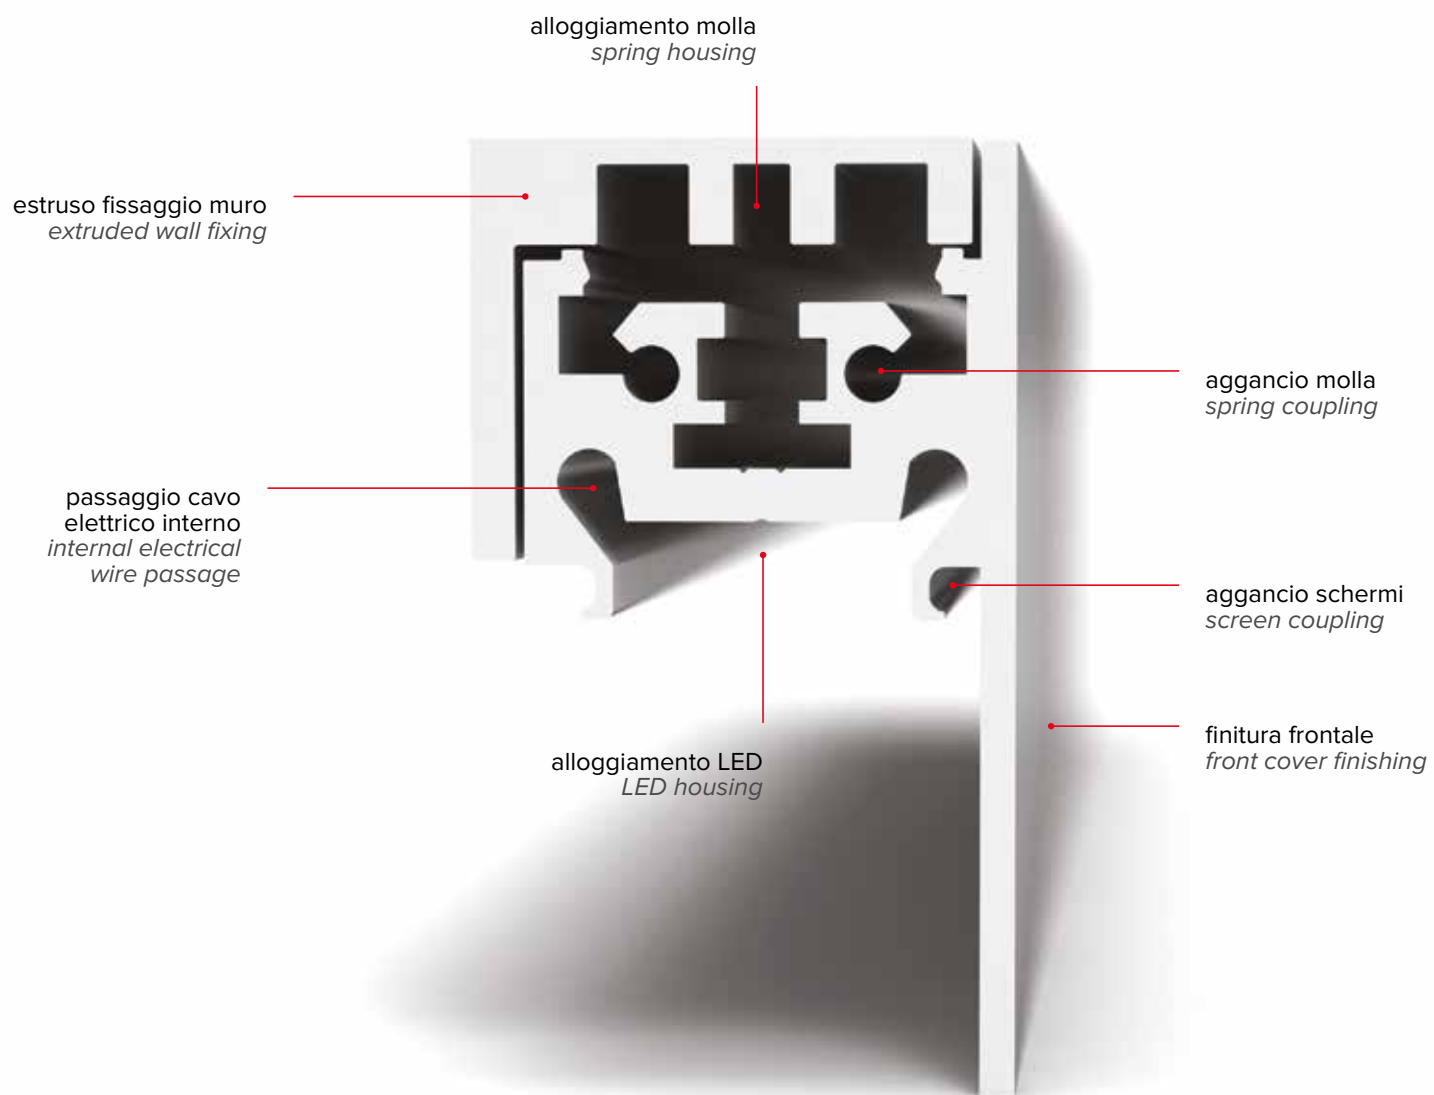

# THREE

ESTRO a parete  
ESTRO wall lighting

30,30

53,8

## DIMENSIONE *DIMENSION*