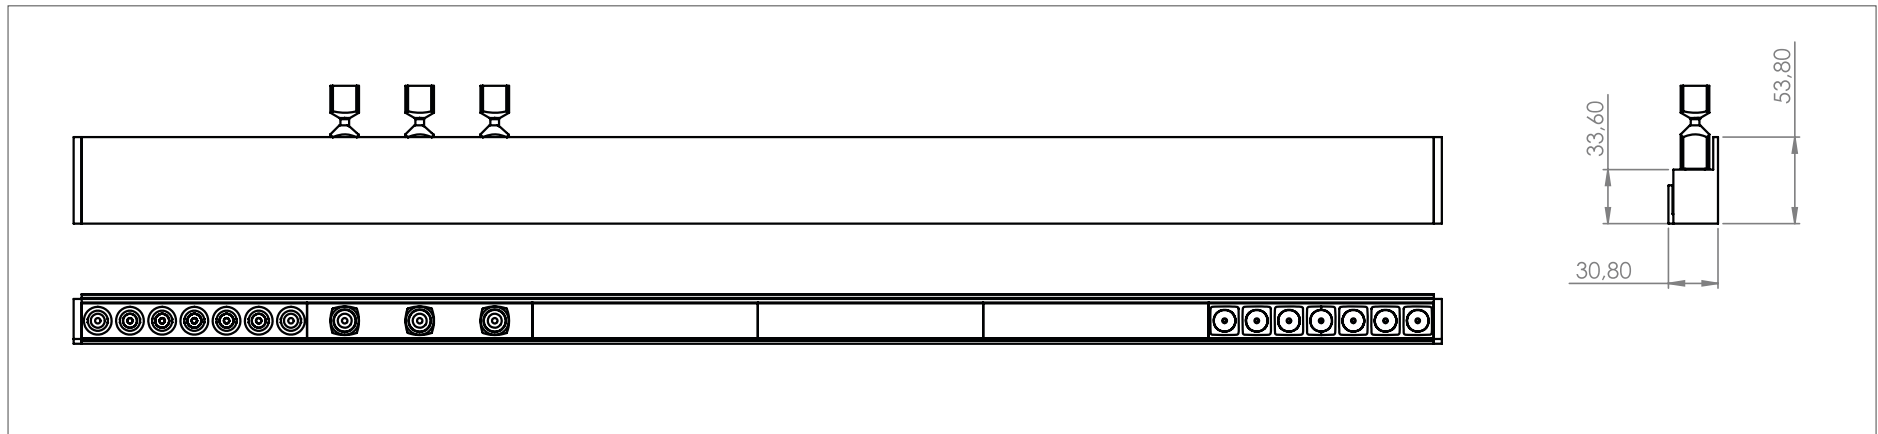

DATI TECNICI *TECHNICAL DATA*

DIMENSIONE *DIMENSION*