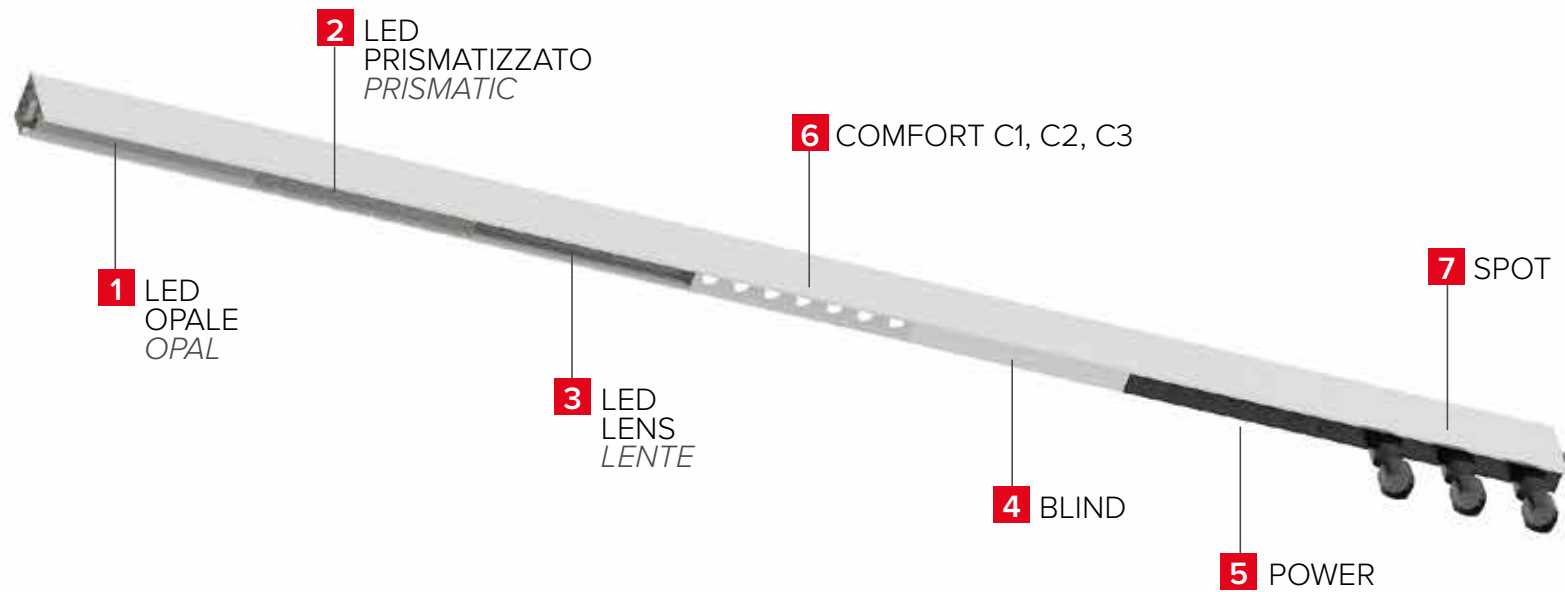

ASSIEME DELLE SOLUZIONI POSSIBILI *POSSIBLE SOLUTIONS COMBINATIONS*