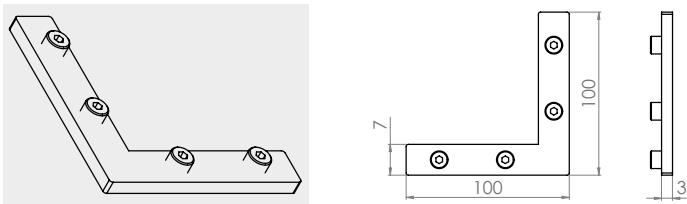

\*\*Finiture vedi pag. 28 - Finishes see pag. 28

**ESTRO JAKIT02** - Giunto lineare *Linear joint*

**ESTRO JAKIT03** - Giunto a L *L joint*

**ESTRO JVTAPS** - KIT 1 TAPPO SINISTRO *1 LEFT CAP KIT*

Famiglia Family	-			Finitura** Finish**
ESTRO				
<b>JV</b>	<b>T</b>	<b>A</b>	<b>P</b>	<b>S</b>
				<b>nn</b>