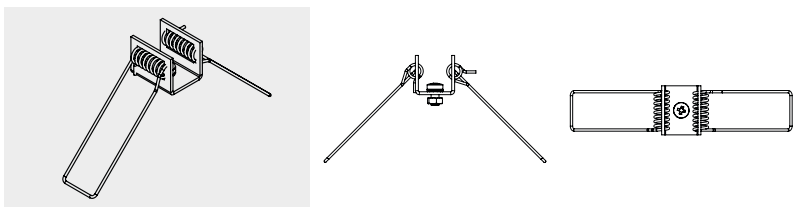

ESTRO JCM - Kit molla per incasso *Spring kit for recessing*