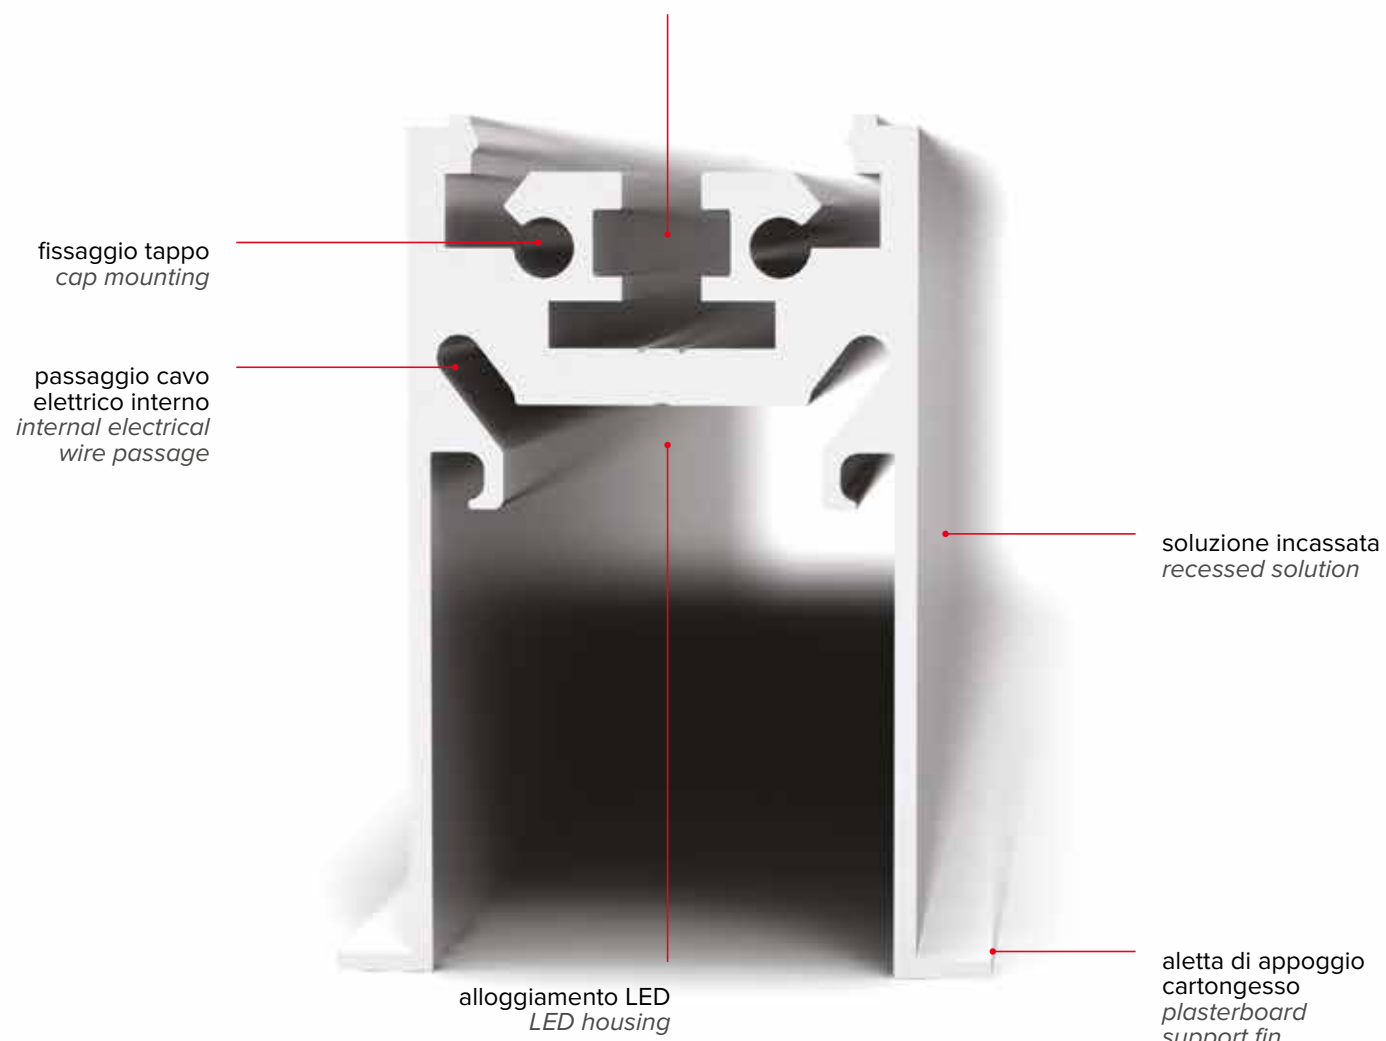

ESTRO JR

cartongesso già posato - ESTRO Incasso
pre-installed plasterboard - ESTRO recessed

alloggiamento
dado M4
M4 nut housing

DATI TECNICI *TECHNICAL DATA*

DIMENSIONE *DIMENSION*

ASSIEME DELLE SOLUZIONI POSSIBILI *POSSIBLE SOLUTIONS COMBINATIONS*