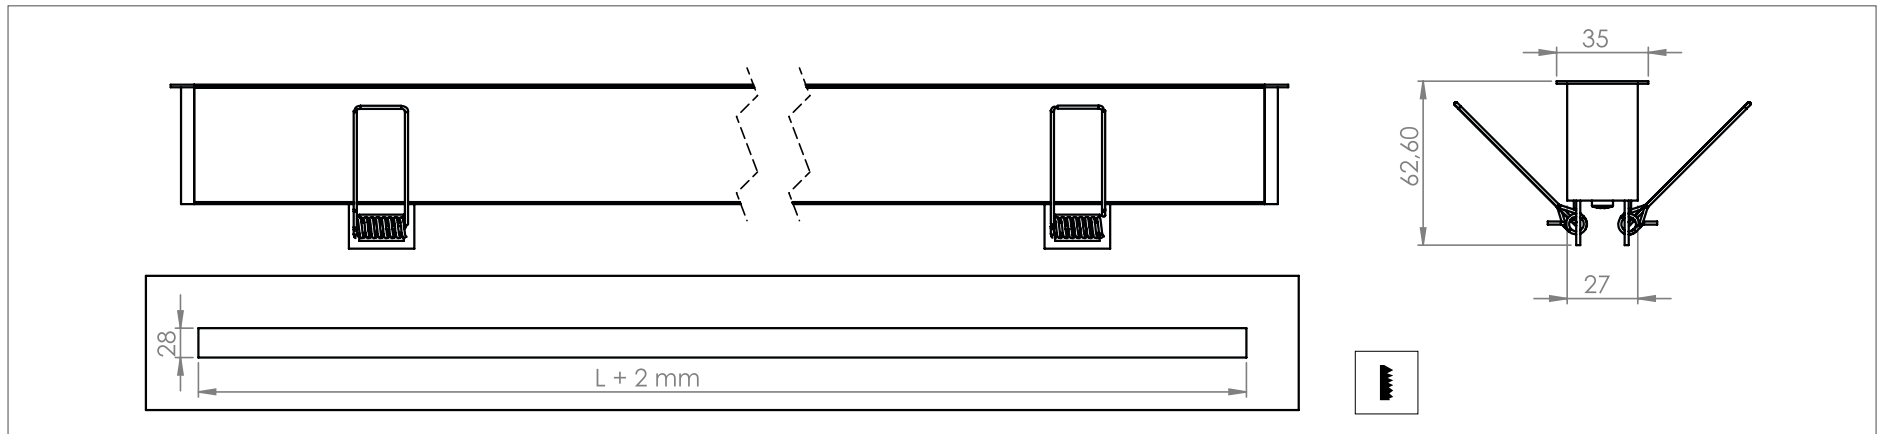

ESTRO JR

cartongesso già posato - ESTRO Incasso
pre-installed plasterboard - ESTRO recessed

alloggiamento
dado M4
M4 nut housing

DATI TECNICI *TECHNICAL DATA*

DIMENSIONE *DIMENSION*

ASSIEME DELLE SOLUZIONI POSSIBILI *POSSIBLE SOLUTIONS COMBINATIONS*