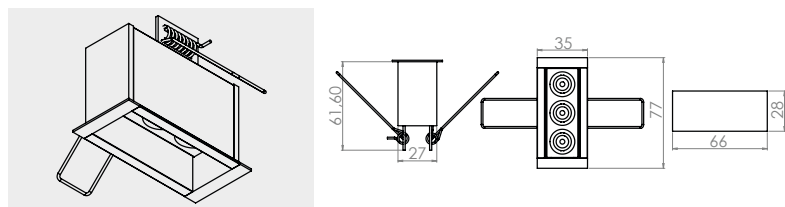

ESTRO JR POWER* - Incasso con lente e 3 power LED *Downlightwith lens and 3 power LED*

Alimentazione 350 mA *Power driver 350 mA* (Cod. 9000H017)

Famiglia Family	Diffusore Diffuser	LED	Temp. di colore K Colour temp. K			Ottiche fascio° Beam optics°					Lungh. in cm Length in cm	Finitura** Finish**		
ESTRO	POWER	5050 3,9W	2700 K	3000 K	4000 K	25°	40°	60°	80°	30x65	-			
JR	P	3	A	B	C	B	D	E	F	H	0	0	0	nn

Esempio: JRP3AB000nn = ESTRO JR - 2700 K - ottica 25° *JRP3AB000nn = ESTRO JR - 2700 K - optics 25°*