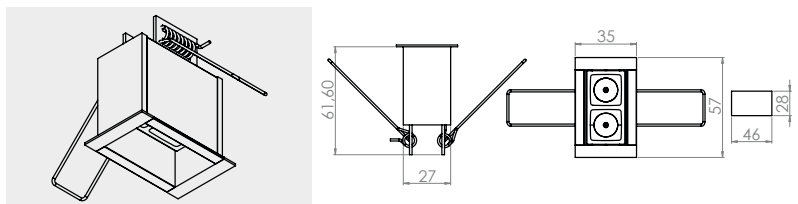

ESTRO JR COMFORT* - Incasso con ottiche darklight e 2 LED *Downlightwith darklight optics and 2 LED*

Alimentazione 350 mA *Power driver 350 mA* (Cod. 9000H017)

Famiglia Family	Diffusore Diffuser			LED	Temp. di colore K Colour temp. K			Ottiche fascio° Beam optics°		Lungh. in cm Length in cm	Finitura** Finish**
ESTRO	C1	C2	C3	5050 2,6W	2700 K	3000 K	4000 K	20°	30°	-	
JR	A	B	C	2	A	B	C	A	C	0 0 0	nn

Esempio: JRA2AA000nn = ESTRO JR Comfort C1 - 2700 K - ottica 20° JRA2AA000nn = ESTRO JR Comfort C1 - 2700 K - optics 20°