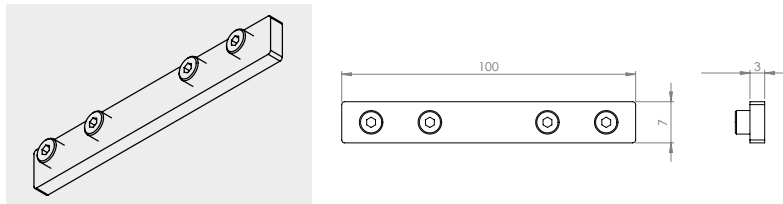

ESTRO JAKIT02 - Giunto lineare *Linear joint*