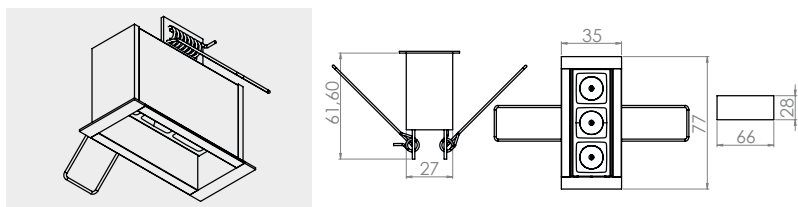

ESTRO JR COMFORT* - Incasso con ottiche darklight e 3 LED *Downlightwith darklight optics and 3 LED*

Alimentazione 350 mA *Power driver 350 mA* (Cod. 9000H017)

Famiglia Family	Diffusore Diffuser			LED	Temp. di colore K Colour temp. K			Ottiche fascio° Beam optics°		Lungh. in cm Length in cm	Finitura** Finish**
ESTRO	C1	C2	C3	5050 3,9W	2700 K	3000 K	4000 K	20°	30°	-	
JR	A	B	C	2	A	B	C	A	C	0 0 0	nn

Esempio: JRA3AA000nn = ESTRO JR Comfort C1 - 2700 K - ottica 20° JRA3AA000nn = ESTRO JR Comfort C1 - 2700 K - optics 20°

*Necessita di DRIVER da ordinare separatamente vedi pag. 24 - *DRIVER required, to be ordered separately, see pag. 24*

**Finiture vedi pag. 28 - *Finishes see pag. 28*