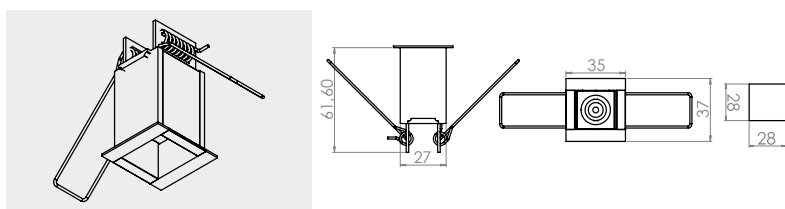

COME ORDINARE HOW TO ORDER

CREAZIONE DEI CODICI CODE CREATION

ESTRO JR POWER* - Incasso con lente e 1 power LED *Downlightwith lens and 1 power LED*

Alimentazione 350 mA *Power driver 350 mA* (Cod. 9000H017)

Famiglia Family	Diffusore Diffuser	LED	Temp. di colore K Colour temp. K			Ottiche fascio° Beam optics°					Lungh. in cm Length in cm	Finitura** Finish**		
ESTRO	POWER	5050 1,3W	2700 K	3000 K	4000 K	25°	40°	60°	80°	30x65	-			
JR	P	1	A	B	C	B	D	E	F	H	0	0	0	nn

Esempio: JRP1AB000nn = ESTRO JR - 2700 K - ottica 25° *JRP1AB000nn = ESTRO JR - 2700 K - optics 25°*