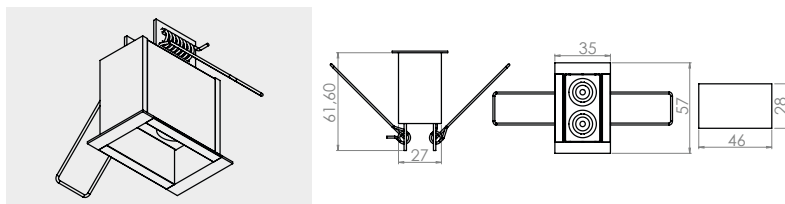

ESTRO JR POWER* - Incasso con lente e 2 power LED *Downlightwith lens and 2 power LED*

Alimentazione 350 mA *Power driver 350 mA* (Cod. 9000H017)

Famiglia Family	Diffusore Diffuser	LED	Temp. di colore K Colour temp. K			Ottiche fascio° Beam optics°					Lungh. in cm Length in cm	Finitura** Finish**		
ESTRO	POWER	5050 2,6W	2700 K	3000 K	4000 K	25°	40°	60°	80°	30x65	-			
JR	P	2	A	B	C	B	D	E	F	H	0	0	0	nn

Esempio: JRP2AB000nn = ESTRO JR - 2700 K - ottica 25° *JRP2AB000nn = ESTRO JR - 2700 K - optics 25°*