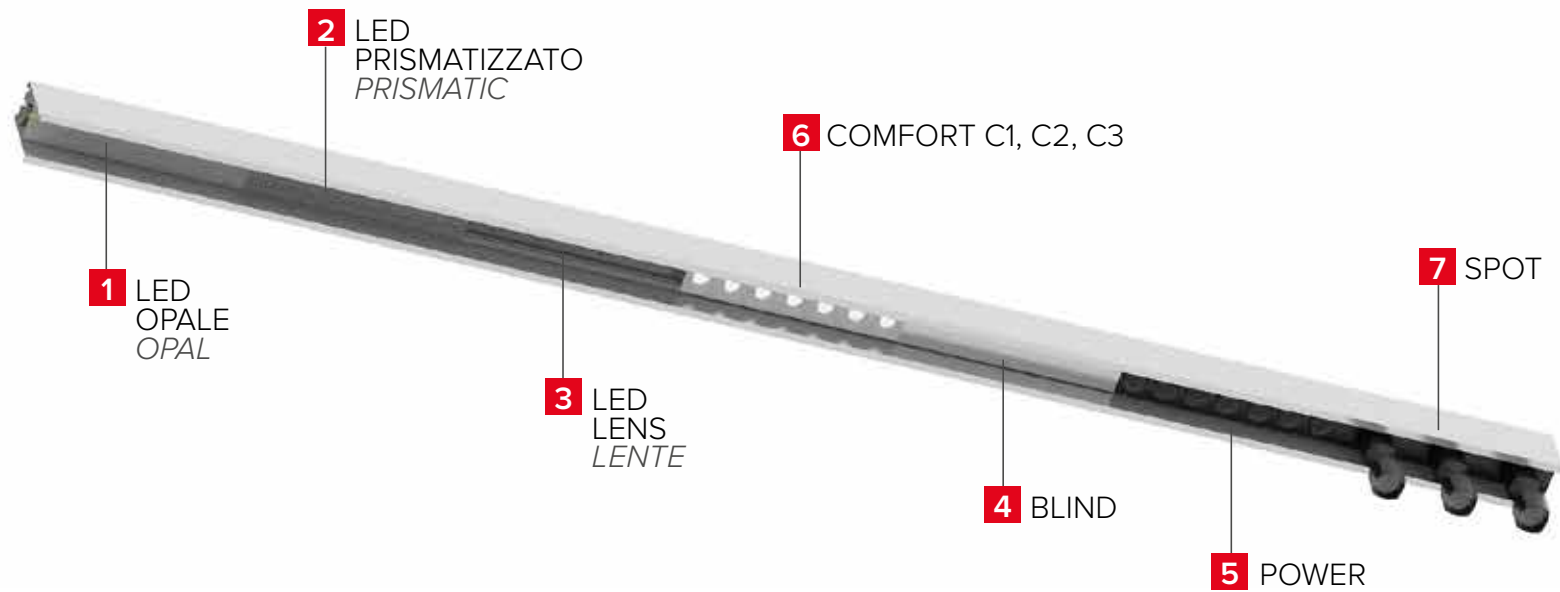

ESTRO JR

cartongesso già posato - ESTRO Incasso
pre-installed plasterboard - ESTRO recessed

alloggiamento
dado M4
M4 nut housing

DATI TECNICI *TECHNICAL DATA*

DIMENSIONE *DIMENSION*

ASSIEME DELLE SOLUZIONI POSSIBILI *POSSIBLE SOLUTIONS COMBINATIONS*