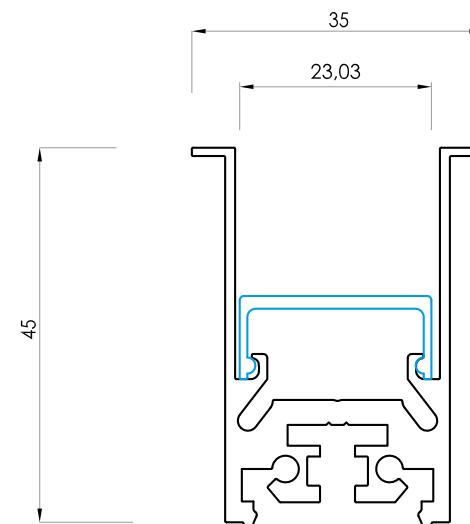

ESTRO JR

cartongesso già posato - ESTRO Incasso
pre-installed plasterboard - ESTRO recessed

alloggiamento
dado M4
M4 nut housing

DATI TECNICI *TECHNICAL DATA*

DIMENSIONE *DIMENSION*

ASSIEME DELLE SOLUZIONI POSSIBILI *POSSIBLE SOLUTIONS COMBINATIONS*