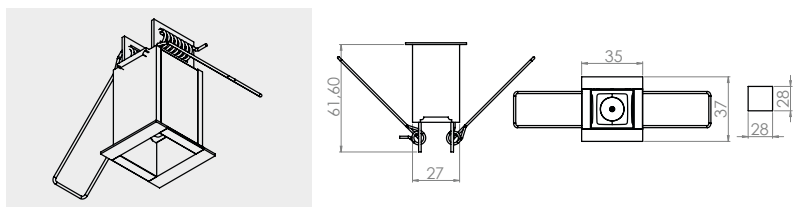

COME ORDINARE HOW TO ORDER
CREAZIONE DEI CODICI CODE CREATION

cartongesso già posato - ESTRO Incasso
pre-installed plasterboard - ESTRO recessed

ESTRO JR COMFORT* - Incasso con ottiche darklight e 1 LED *Downlightwith darklight optics and 1 LED*

Alimentazione 350 mA *Power driver 350 mA* (Cod. 9000H017)

Famiglia Family	Diffusore Diffuser			LED	Temp. di colore K Colour temp. K			Ottiche fascio° Beam optics°		Lungh. in cm Length in cm	Finitura** Finish**
ESTRO	C1	C2	C3	5050 1,3W	2700 K	3000 K	4000 K	20°	30°	-	
JR	A	B	C	1	A	B	C	A	C	0 0 0	nn

Esempio: JRA1AA000nn = ESTRO JR Comfort C1 - 2700 K - ottica 20° JRA1AA000nn = ESTRO JR Comfort C1 - 2700 K - optics 20°