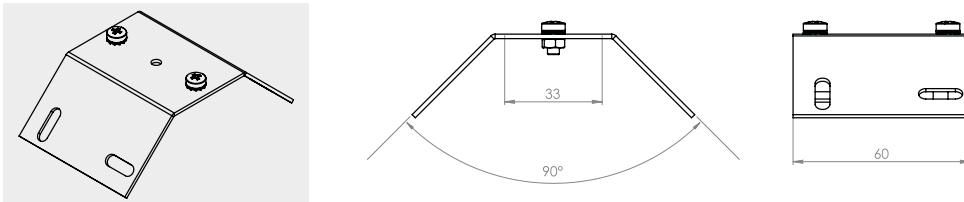

ESTRO JOKIT02 - Kit di fissaggio a muro *Wall mounting kit*

ESTRO JATAP - KIT 2 TAPPI PROFILO 2 *PROFILE CAPS KIT*

Famiglia Family	-			Finitura** Finish**
ESTRO				
JA	T	A	P	nn

**Finiture vedi pag. 28 - *Finishes see pag. 28*

ESTRO JOTAP - KIT 2 TAPPI CASSAFORMA 2 *HOUSING CAPS KIT*

Famiglia Family	-			Finitura** Finish**
ESTRO				
JO	T	A	P	nn

**Finiture vedi pag. 28 - *Finishes see pag. 28*