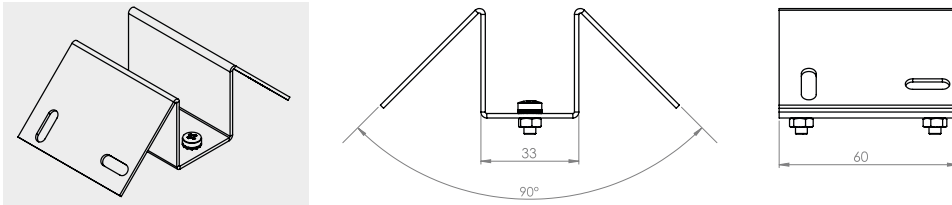

ESTRO JOKIT01 - Kit di fissaggio a muro *Wall mounting kit*