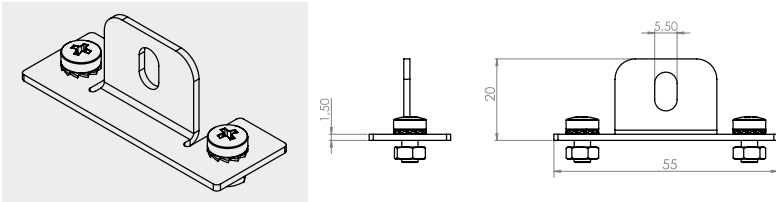

ESTRO JGKIT01 - Kit pendinatura barre incasso *Recessed suspension system kit*