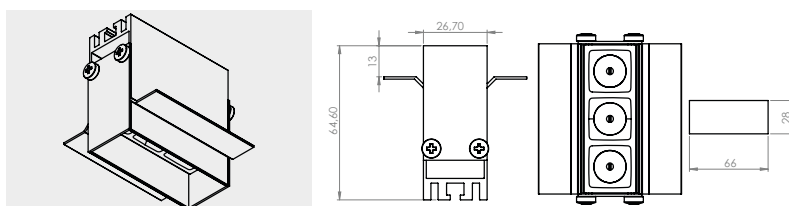

ESTRO JJ COMFORT* - Incasso con ottiche darklight e 3 LED *Downlight with darklight optics and 3 LED*

Alimentazione 350 mA *Power driver 350 mA* (Cod. 9000H017)

Famiglia Family	Diffusore Diffuser			LED	Temp. di colore K Colour temp. K			Ottiche fascio° Beam optics°		Lungh. in cm Length in cm	Finitura** Finish**
ESTRO	C1	C2	C3	5050 3,9W	2700 K	3000 K	4000 K	20°	30°	-	
JJ	A	B	C	2	A	B	C	A	C	0 0 0	nn

Esempio: JJA3AA000nn = ESTRO JJ Comfort C1 - 2700 K - ottica 20° JJA3AA000nn = ESTRO JJ Comfort C1 - 2700 K - optics 20°

*Necessita di DRIVER da ordinare separatamente vedi pag. 24 - DRIVER required, to be ordered separately, see pag. 24

**Finiture vedi pag. 28 - Finishes see pag. 28