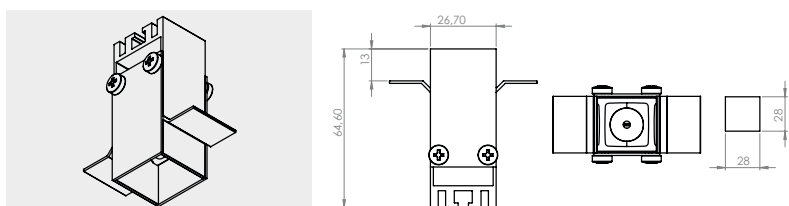

KIT MONTATI ASSEMBLED KITS

cartongesso da posare - ESTRO Incasso
plasterboard to be installed - ESTRO recessed

ESTRO JJ COMFORT* - Incasso con ottiche darklight e 1 LED *Downlight with darklight optics and 1 LED*

Alimentazione 350 mA *Power driver 350 mA* (Cod. 9000H017)

Famiglia Family	Diffusore Diffuser			LED	Temp. di colore K Colour temp. K			Ottiche fascio° Beam optics°		Lungh. in cm Length in cm	Finitura** Finish**
ESTRO	C1	C2	C3	5050 1,3W	2700 K	3000 K	4000 K	20°	30°	-	
JJ	A	B	C	1	A	B	C	A	C	0 0 0	nn

Esempio: JJA1AA000nn = ESTRO JJ Comfort C1 - 2700 K - ottica 20° JJA1AA000nn = ESTRO JJ Comfort C1 - 2700 K - optics 20°