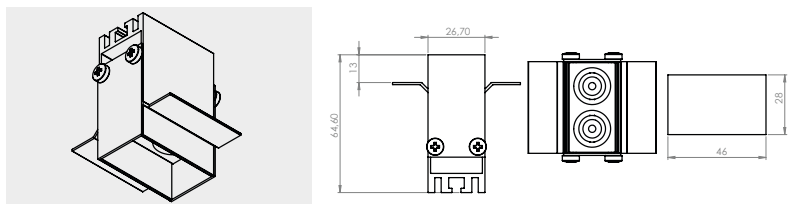

ESTRO JJ POWER* - Incasso con lente e 2 power LED *Downlight with lens and 2 power LED*

Alimentazione 350 mA *Power driver 350 mA* (Cod. 9000H017)

Famiglia Family	Diffusore Diffuser	LED	Temp. di colore K Colour temp. K			Ottiche fascio° Beam optics°					Lungh. in cm Length in cm	Finitura** Finish**		
ESTRO	POWER	5050 2,6W	2700 K	3000 K	4000 K	25°	40°	60°	80°	30x65	-			
JJ	P	2	A	B	C	B	D	E	F	H	0	0	0	nn

Esempio: JJP2AB000nn = ESTRO JJ - 2700 K - ottica 25° *JJP2AB000nn = ESTRO JJ - 2700 K - optics 25°*