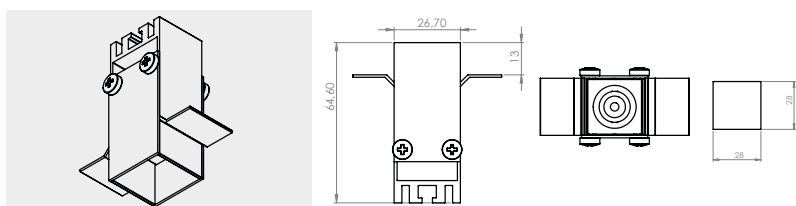

KIT MONTATI ASSEMBLED KITS

ESTRO JJ POWER* - Incasso con lente e 1 power LED *Downlight with lens and 1 power LED*

Alimentazione 350 mA *Power driver 350 mA* (Cod. 9000H017)

Famiglia Family	Diffusore Diffuser	LED	Temp. di colore K Colour temp. K			Ottiche fascio° Beam optics°					Lungh. in cm Length in cm	Finitura** Finish**		
ESTRO	POWER	5050 1,3W	2700 K	3000 K	4000 K	25°	40°	60°	80°	30x65	-			
JJ	P	1	A	B	C	B	D	E	F	H	0	0	0	nn

Esempio: JJP1AB000nn = ESTRO JJ - 2700 K - ottica 25° *JJP1AB000nn = ESTRO JJ - 2700 K - optics 25°*