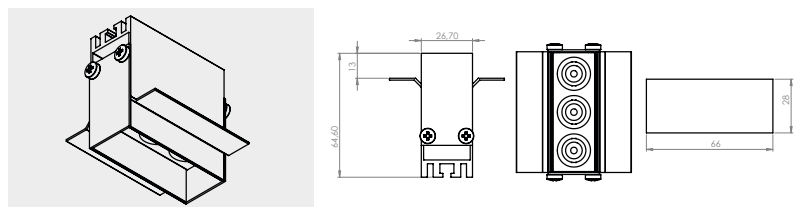

ESTRO JJ POWER* - Incasso con lente e 3 power LED *Downlight with lens and 3 power LED*

Alimentazione 350 mA *Power driver 350 mA* (Cod. 9000H017)

Famiglia Family	Diffusore Diffuser	LED	Temp. di colore K Colour temp. K			Ottiche fascio° Beam optics°					Lungh. in cm Length in cm	Finitura** Finish**		
ESTRO	POWER	5050 3,9W	2700 K	3000 K	4000 K	25°	40°	60°	80°	30x65	-			
JJ	P	3	A	B	C	B	D	E	F	H	0	0	0	nn

Esempio: JJP3AB000nn = ESTRO JJ - 2700 K - ottica 25° *JJP3AB000nn = ESTRO JJ - 2700 K - optics 25°*