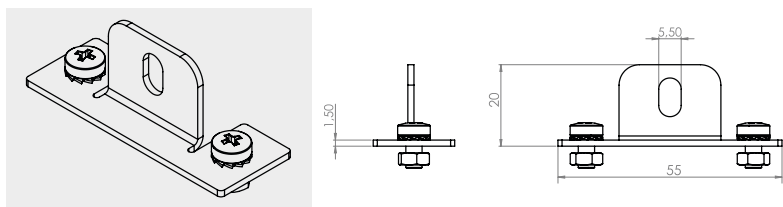

ESTRO JGKIT01 - Kit pendinatura incasso *Recessed suspension system kit*