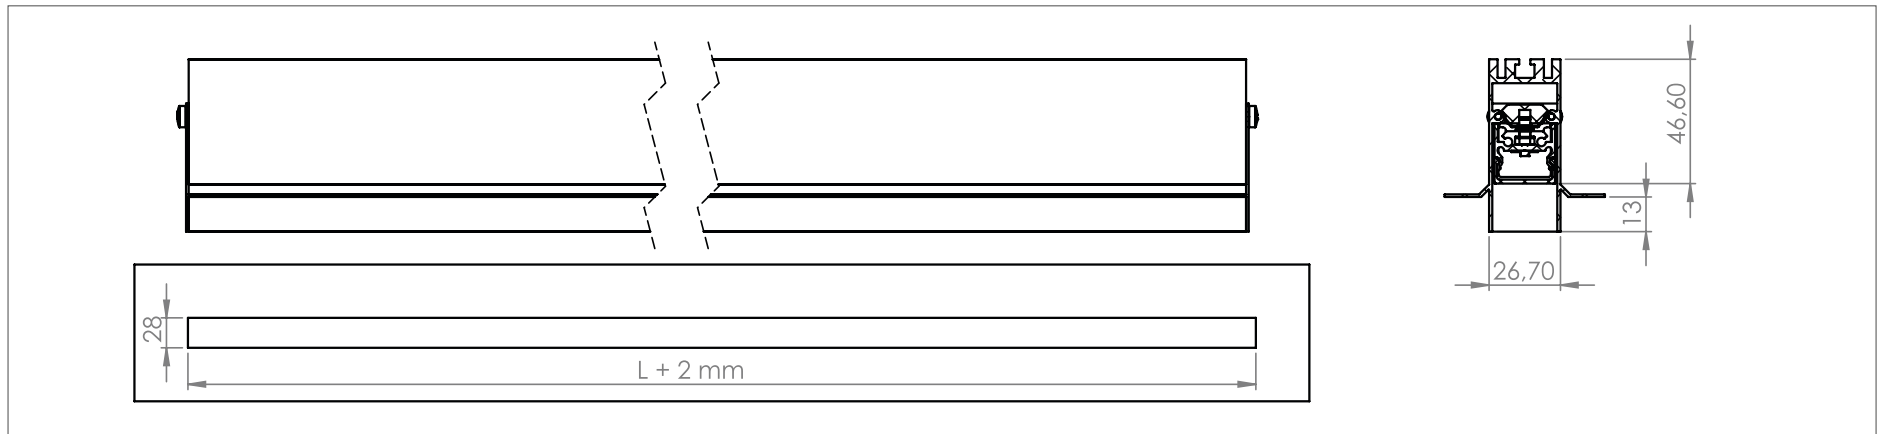

passaggio cavo
 elettrico interno
 internal electrical
 wire passage

alloggiamento
 profilo JA
 JA profile housing

filo cartongesso
 trimless

alloggiamento molla
 e fissaggio tappo
 spring housing
 and cap mounting

aletta di appoggio
 cartongesso
 plasterboard
 support fin

DATI TECNICI TECHNICAL DATA

DIMENSIONE DIMENSION

ASSIEME DELLE SOLUZIONI POSSIBILI POSSIBLE SOLUTIONS COMBINATIONS

MONTAGGIO INSTALLATION

UTILIZZO APPLICATION