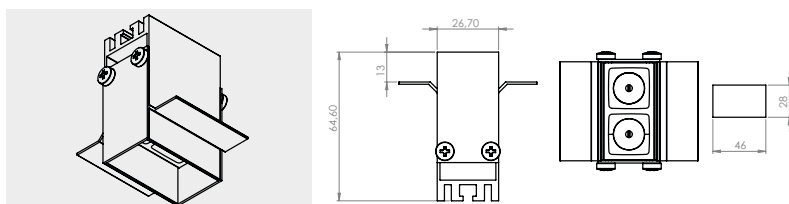

ESTRO JJ COMFORT* - Incasso con ottiche darklight e 2 LED *Downlight with darklight optics and 2 LED*

Alimentazione 350 mA *Power driver 350 mA* (Cod. 9000H017)

Famiglia Family	Diffusore Diffuser			LED	Temp. di colore K Colour temp. K			Ottiche fascio° Beam optics°		Lungh. in cm Length in cm	Finitura** Finish**
ESTRO	C1	C2	C3	5050 2,6W	2700 K	3000 K	4000 K	20°	30°	-	
JJ	A	B	C	2	A	B	C	A	C	0 0 0	nn

Esempio: JJA2AA000nn = ESTRO JJ Comfort C1 - 2700 K - ottica 20° JJA2AA000nn = ESTRO JJ Comfort C1 - 2700 K - optics 20°