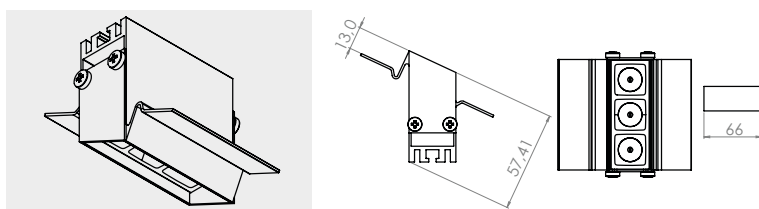

ESTRO JH COMFORT* - Incasso con ottiche darklight e 3 LED *Downlight with darklight optics and 3 LED*

Alimentazione 350 mA Power driver 350 mA (Cod. 9000H017)

Famiglia Family	Diffusore Diffuser			LED	Temp. di colore K Colour temp. K			Ottiche fascio° Beam optics°		Lungh. in cm Length in cm	Finitura** Finish**
ESTRO	C1	C2	C3	5050 3,9W	2700 K	3000 K	4000 K	20°	30°	-	
JH	A	B	C	2	A	B	C	A	C	0 0 0	nn

Esempio: JHA3AA000nn = ESTRO JH Comfort C1 - 2700 K - ottica 20° JHA3AA000nn = ESTRO JH Comfort C1 - 2700 K - optics 20°

*Necessita di DRIVER da ordinare separatamente vedi pag. 24 - DRIVER required, to be ordered separately, see pag. 24

**Finiture vedi pag. 28 - Finishes see pag. 28