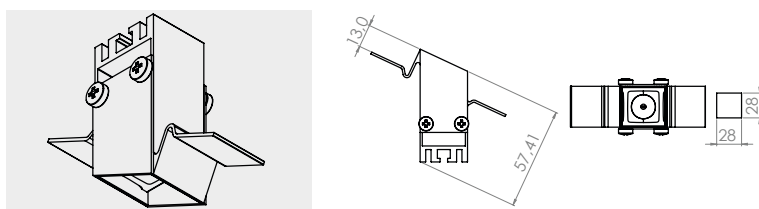

KIT MONTATI ASSEMBLED KITS

cartongesso da posare - ESTRO Incasso
plasterboard to be installed - ESTRO recessed

ESTRO JH COMFORT* - Incasso con ottiche darklight e 1 LED *Downlight with darklight optics and 1 LED*

Alimentazione 350 mA Power driver 350 mA (Cod. 9000H017)

Famiglia Family	Diffusore Diffuser			LED	Temp. di colore K Colour temp. K			Ottiche fascio° Beam optics°		Lungh. in cm Length in cm	Finitura** Finish**
ESTRO	C1	C2	C3	5050 1,3W	2700 K	3000 K	4000 K	20°	30°	-	
JH	A	B	C	1	A	B	C	A	C	0 0 0	nn

Esempio: JHA1AA000nn = ESTRO JH Comfort C1 - 2700 K - ottica 20° JHA1AA000nn = ESTRO JH Comfort C1 - 2700 K - optics 20°