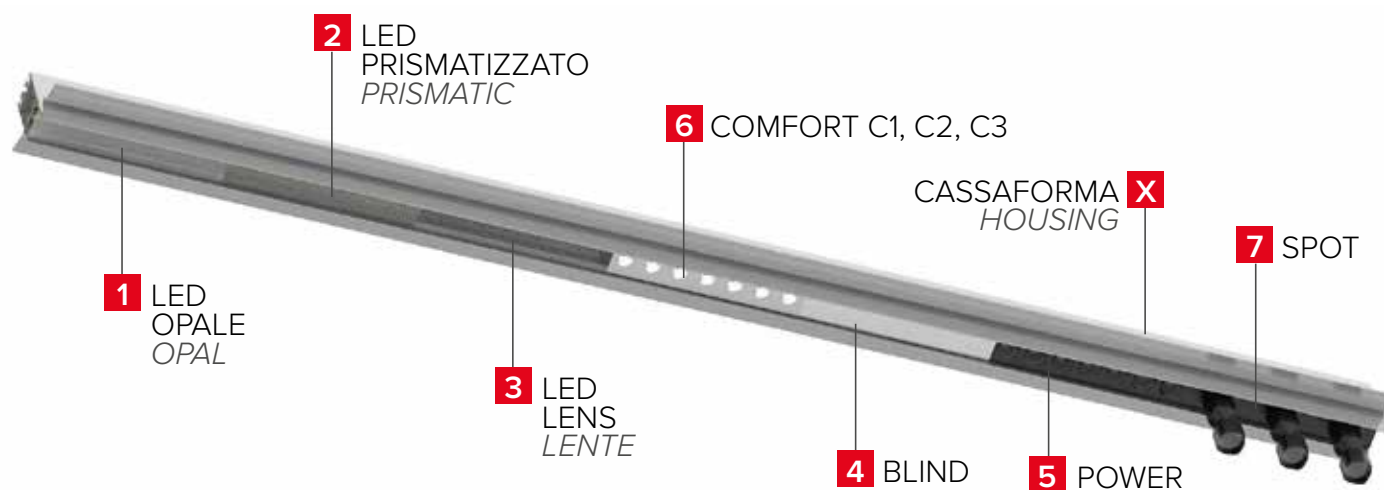

passaggio cavo
 elettrico interno
 internal electrical
 wire passage

alloggiamento
 profilo JA
 JA profile housing

filo cartongesso
 trimless

inclinazione 25°
 25° grade

alloggiamento molla
 e fissaggio tappo
 spring housing
 and cap mounting

aletta di appoggio
 cartongesso
 plasterboard
 support fin

DATI TECNICI TECHNICAL DATA

DIMENSIONE DIMENSION

ASSIEME DELLE SOLUZIONI POSSIBILI POSSIBLE SOLUTIONS COMBINATIONS

IMPORTANTE:
LA LASTRA DI CARTONGESSO
NECESSITA UNA SVASATURA
IMPORTANT:
THE PLASTERBOARD SHEET
MUST HAVE A COUNTERSUNK
HOLE