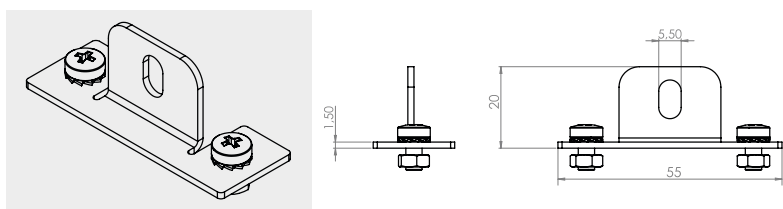

ESTRO JGKIT01 - Kit pendinatura incasso *Recessed suspension system kit*