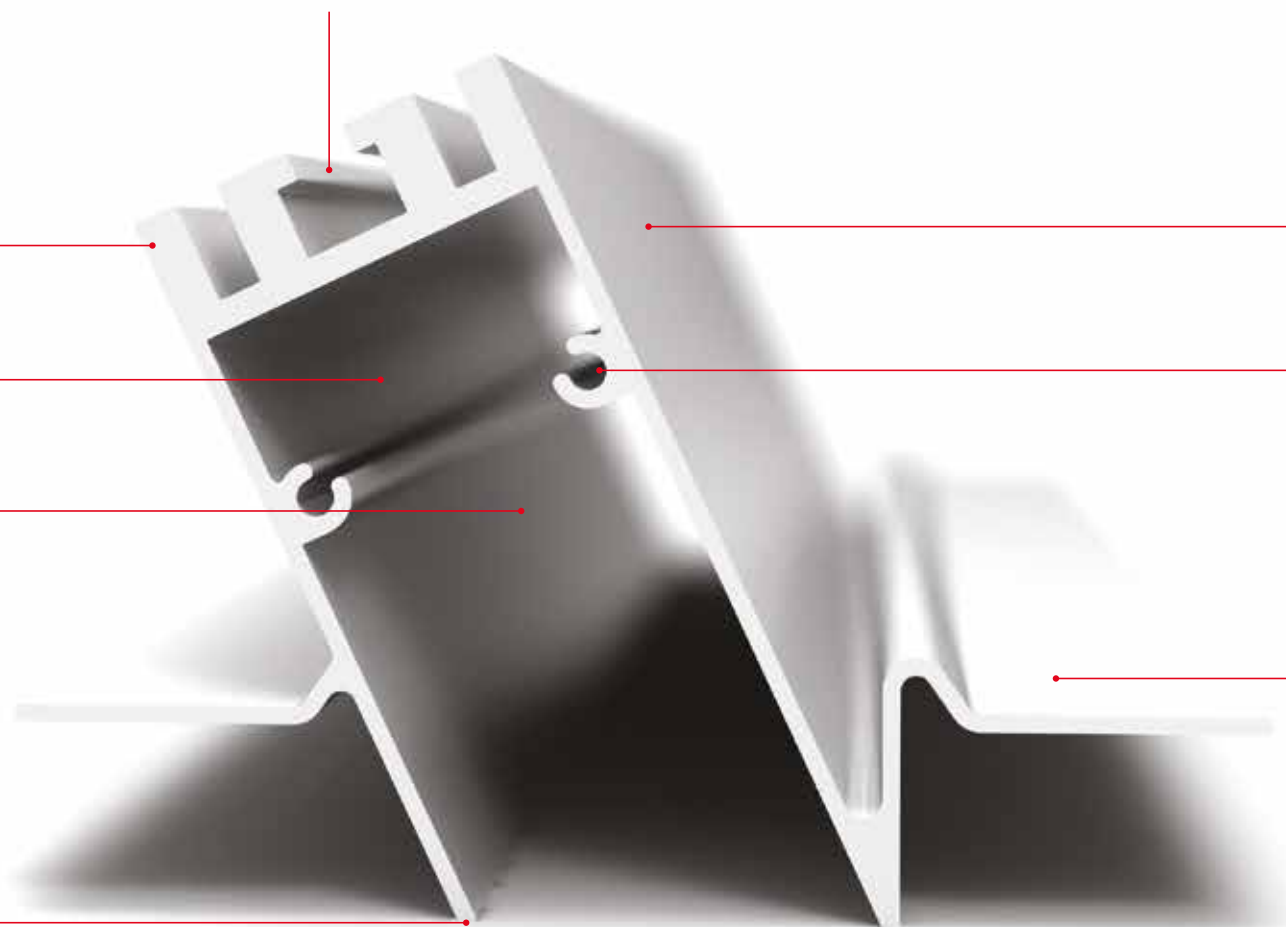

passaggio cavo
 elettrico interno
 internal electrical
 wire passage

alloggiamento
 profilo JA
 JA profile housing

filo cartongesso
 trimless

inclinazione 25°
 25° grade

alloggiamento molla
 e fissaggio tappo
 spring housing
 and cap mounting

aletta di appoggio
 cartongesso
 plasterboard
 support fin

DATI TECNICI TECHNICAL DATA

DIMENSIONE DIMENSION

ASSIEME DELLE SOLUZIONI POSSIBILI POSSIBLE SOLUTIONS COMBINATIONS

IMPORTANTE:
LA LASTRA DI CARTONGESSO
NECESSITA UNA SVASATURA
IMPORTANT:
THE PLASTERBOARD SHEET
MUST HAVE A COUNTERSUNK
HOLE