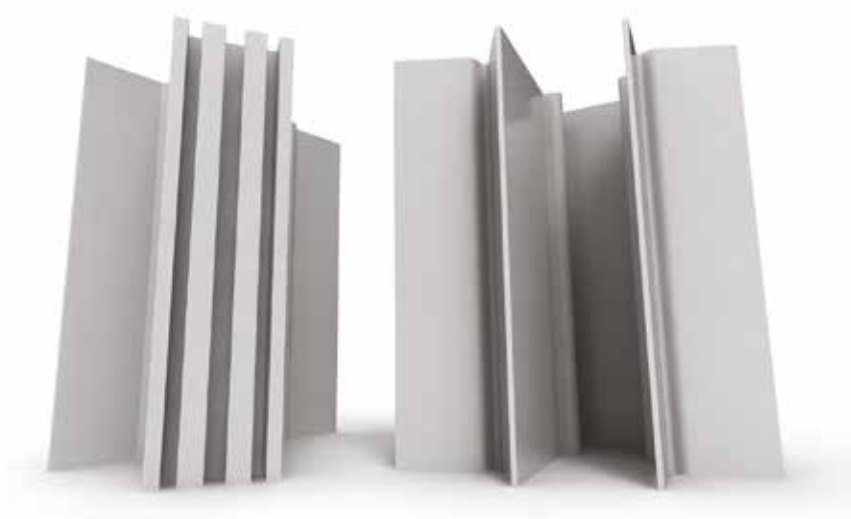

cartongesso da posare - ESTRO Incasso
plasterboard to be installed - ESTRO recessed