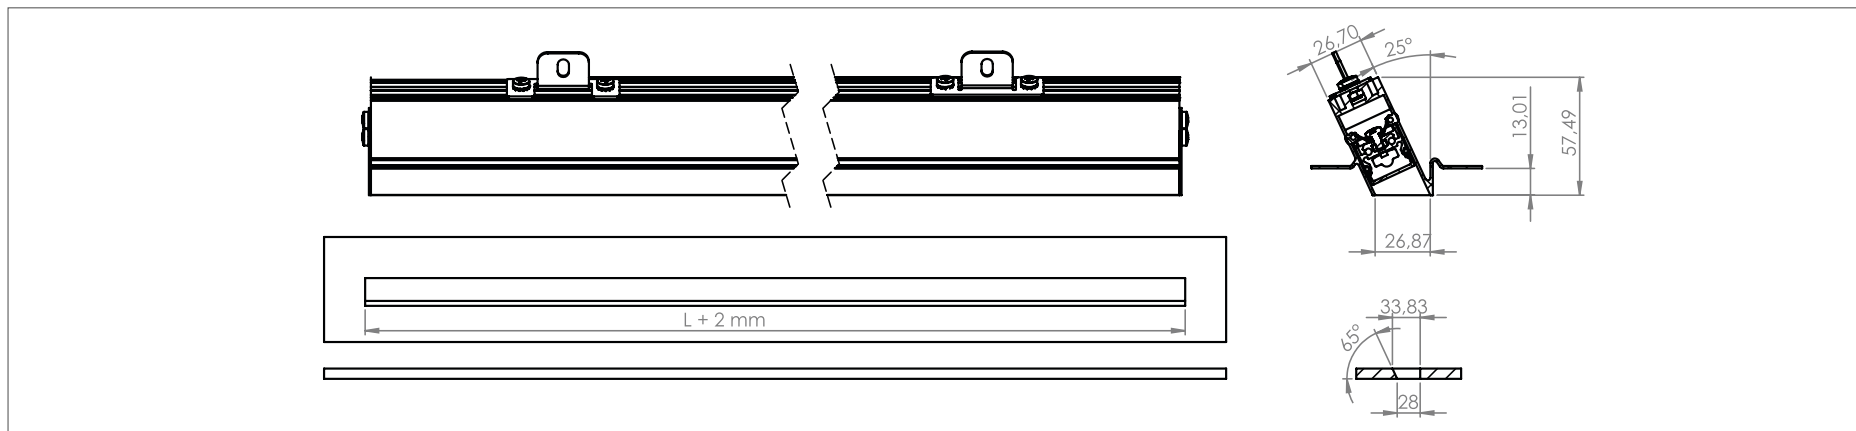

passaggio cavo
 elettrico interno
 internal electrical
 wire passage

alloggiamento
 profilo JA
 JA profile housing

filo cartongesso
 trimless

inclinazione 25°
 25° grade

alloggiamento molla
 e fissaggio tappo
 spring housing
 and cap mounting

aletta di appoggio
 cartongesso
 plasterboard
 support fin

DATI TECNICI TECHNICAL DATA

DIMENSIONE DIMENSION

ASSIEME DELLE SOLUZIONI POSSIBILI POSSIBLE SOLUTIONS COMBINATIONS

IMPORTANTE:
LA LASTRA DI CARTONGESSO
NECESSITA UNA SVASATURA
IMPORTANT:
THE PLASTERBOARD SHEET
MUST HAVE A COUNTERSUNK
HOLE