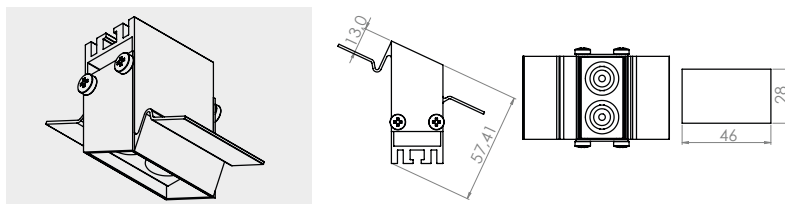

ESTRO JH POWER* - Incasso con lente e 2 power LED *Downlight with lens and 2 power LED*

Alimentazione 350 mA *Power driver 350 mA* (Cod. 9000H017)

Famiglia Family	Diffusore Diffuser	LED	Temp. di colore K Colour temp. K			Ottiche fascio° Beam optics°					Lungh. in cm Length in cm	Finitura** Finish**		
ESTRO	POWER	5050 2,6W	2700 K	3000 K	4000 K	25°	40°	60°	80°	30x65	-			
JH	P	2	A	B	C	B	D	E	F	H	0	0	0	nn

Esempio: JHP2AB000nn = ESTRO JH - 2700 K - ottica 25° *JHP2AB000nn = ESTRO JH - 2700 K - optics 25°*