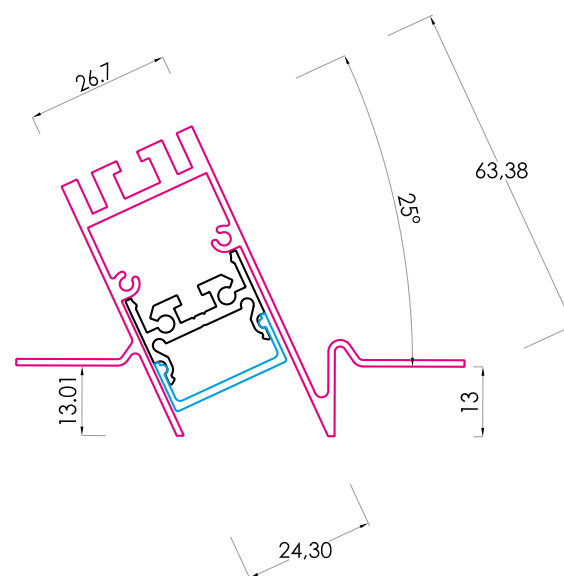

cartongesso da posare - ESTRO Incasso
plasterboard to be installed - ESTRO recessed