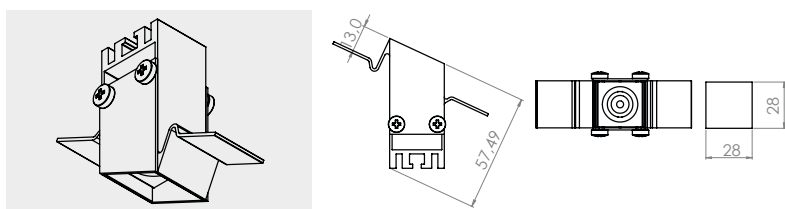

ESTRO JH POWER* - Incasso con lente e 1 power LED *Downlight with lens and 1 power LED*

Alimentazione 350 mA *Power driver 350 mA* (Cod. 9000H017)

Famiglia Family	Diffusore Diffuser	LED	Temp. di colore K Colour temp. K			Ottiche fascio° Beam optics°					Lungh. in cm Length in cm	Finitura** Finish**		
ESTRO	POWER	5050 1,3W	2700 K	3000 K	4000 K	25°	40°	60°	80°	30x65	-			
JH	P	1	A	B	C	B	D	E	F	H	0	0	0	nn

Esempio: JHP1AB000nn = ESTRO JH - 2700 K - ottica 25° *JHP1AB000nn = ESTRO JH - 2700 K - optics 25°*