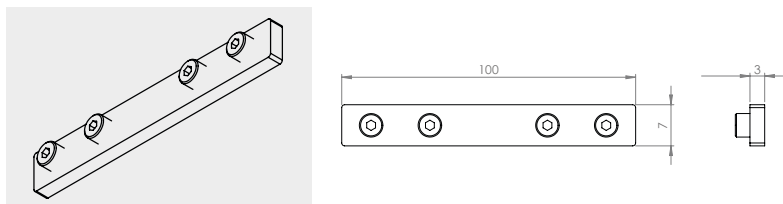

ESTRO JAKIT02 - Giunto lineare *Linear joint*