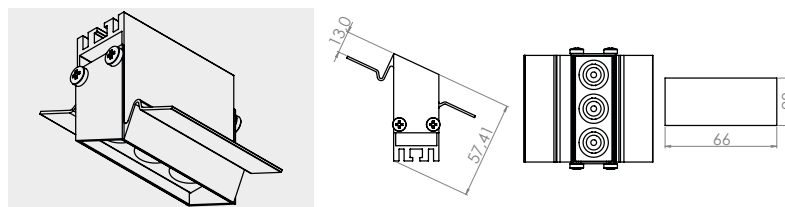

ESTRO JH POWER* - Incasso con lente e 3 power LED *Downlight with lens and 3 power LED*

Alimentazione 350 mA *Power driver 350 mA* (Cod. 9000H017)

Famiglia Family	Diffusore Diffuser	LED	Temp. di colore K Colour temp. K			Ottiche fascio° Beam optics°					Lungh. in cm Length in cm	Finitura** Finish**		
ESTRO	POWER	5050 3,9W	2700 K	3000 K	4000 K	25°	40°	60°	80°	30x65	-			
JH	P	3	A	B	C	B	D	E	F	H	0	0	0	nn

Esempio: JHP3AB000nn = ESTRO JH - 2700 K - ottica 25° *JHP3AB000nn = ESTRO JH - 2700 K - optics 25°*