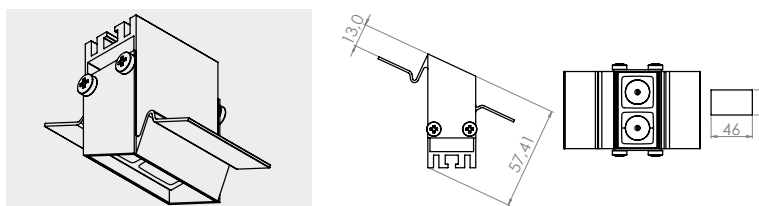

ESTRO JH COMFORT* - Incasso con ottiche darklight e 2 LED *Downlight with darklight optics and 2 LED*

Alimentazione 350 mA Power driver 350 mA (Cod. 9000H017)

Famiglia Family	Diffusore Diffuser			LED	Temp. di colore K Colour temp. K			Ottiche fascio° Beam optics°		Lungh. in cm Length in cm	Finitura** Finish**
ESTRO	C1	C2	C3	5050 2,6W	2700 K	3000 K	4000 K	20°	30°	-	
JH	A	B	C	2	A	B	C	A	C	0 0 0	nn

Esempio: JHA2AA000nn = ESTRO JH Comfort C1 - 2700 K - ottica 20° JHA2AA000nn = ESTRO JH Comfort C1 - 2700 K - optics 20°