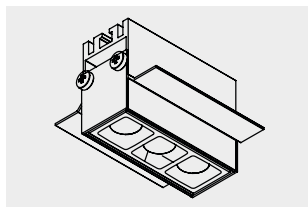

Alimentazione 350 mA *Power driver 350 mA* (Cod. 9000H017)

Famiglia Family	Diffusore Diffuser			LED	Temp. di colore K Colour temp. K			Ottiche fascio° Beam optics°		Lungh. in cm Length in cm	Finitura** Finish**
ESTRO	C1	C2	C3	5050 2,6W	2700 K	3000 K	4000 K	20°	30°	-	
JG	A	B	C	2	A	B	C	A	C	0 0 0	nn

Esempio: JGA2AA000nn = ESTRO JG Comfort C1 - 2700 K - ottica 20° JGA2AA000nn = ESTRO JG Comfort C1 - 2700 K - optics 20°

ESTRO JG COMFORT* - Incasso con ottiche darklight e 3 LED *Downlightwith darklight optics and 3 LED*