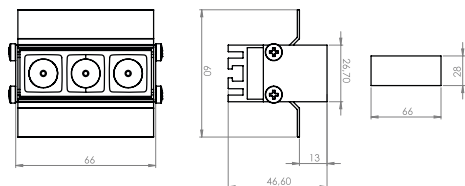

Alimentazione 350 mA *Power driver 350 mA* (Cod. 9000H017)

Famiglia Family	Diffusore Diffuser			LED	Temp. di colore K Colour temp. K			Ottiche fascio° Beam optics°		Lungh. in cm Length in cm	Finitura** Finish**
ESTRO	C1	C2	C3	5050 2,6W	2700 K	3000 K	4000 K	20°	30°	-	
JG	A	B	C	2	A	B	C	A	C	0 0 0	nn

Esempio: JGA2AA000nn = ESTRO JG Comfort C1 - 2700 K - ottica 20° JGA2AA000nn = ESTRO JG Comfort C1 - 2700 K - optics 20°

ESTRO JG COMFORT* - Incasso con ottiche darklight e 3 LED *Downlightwith darklight optics and 3 LED*