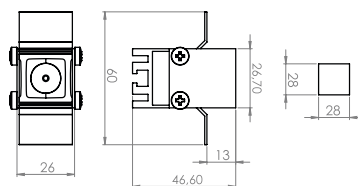

COME ORDINARE HOW TO ORDER
CREAZIONE DEI CODICI CODE CREATION

cartongesso da posare - ESTRO Incasso
plasterboard to be installed - ESTRO recessed

ESTRO JG COMFORT* - Incasso con ottiche darklight e 1 LED *Downlightwith darklight optics and 1 LED*