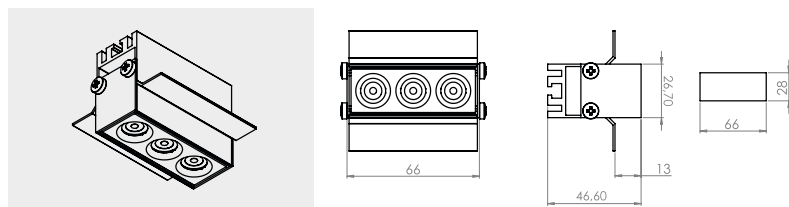

Alimentazione 350 mA *Power driver 350 mA* (Cod. 9000H017)

Famiglia Family	Diffusore Diffuser	LED	Temp. di colore K Colour temp. K			Ottiche fascio° Beam optics°					Lungh. in cm Length in cm	Finitura** Finish**		
ESTRO	POWER	5050 2,6W	2700 K	3000 K	4000 K	25°	40°	60°	80°	30x65	-			
JG	P	2	A	B	C	B	D	E	F	H	0	0	0	nn

Esempio: JGP2AB000nn = ESTRO JG - 2700 K - ottica 25° JGP2AB000nn = ESTRO JG - 2700 K - optics 25°

ESTRO JG POWER* - Incasso con lente e 3 power LED *Downlightwith lens and 3 power LED*