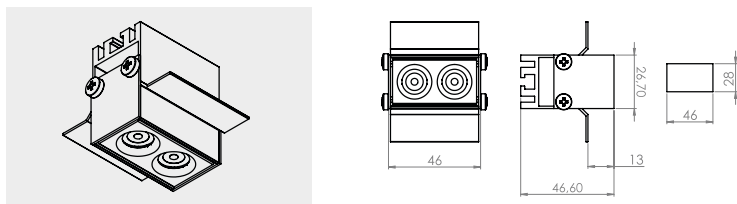

Alimentazione 350 mA *Power driver 350 mA* (Cod. 9000H017)

Famiglia Family	Diffusore Diffuser	LED	Temp. di colore K Colour temp. K			Ottiche fascio° Beam optics°					Lungh. in cm Length in cm	Finitura** Finish**		
ESTRO	POWER	5050 1,3W	2700 K	3000 K	4000 K	25°	40°	60°	80°	30x65	-			
JG	P	1	A	B	C	B	D	E	F	H	0	0	0	nn

Esempio: JGP1AB000nn = ESTRO JG - 2700 K - ottica 25° JGP1AB000nn = ESTRO JG - 2700 K - optics 25°

ESTRO JG POWER* - Incasso con lente e 2 power LED *Downlightwith lens and 2 power LED*