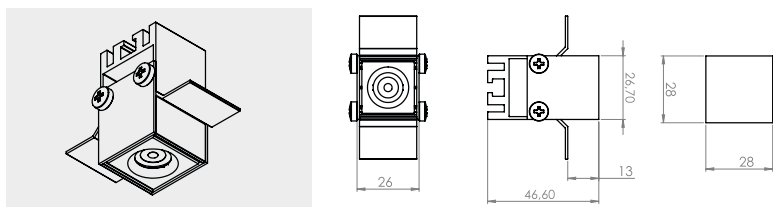

COME ORDINARE HOW TO ORDER

CREAZIONE DEI CODICI CODE CREATION

ESTRO JG POWER* - Incasso con lente e 1 power LED *Downlightwith lens and 1 power LED*