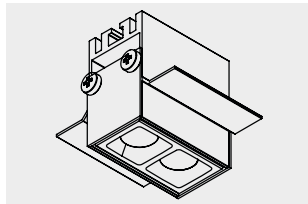

Alimentazione 350 mA *Power driver 350 mA* (Cod. 9000H017)

Famiglia Family	Diffusore Diffuser			LED	Temp. di colore K Colour temp. K			Ottiche fascio° Beam optics°		Lungh. in cm Length in cm	Finitura** Finish**
ESTRO	C1	C2	C3	5050 1,3W	2700 K	3000 K	4000 K	20°	30°	-	
JG	A	B	C	1	A	B	C	A	C	0 0 0	nn

Esempio: JGA1AA000nn = ESTRO JG Comfort C1 - 2700 K - ottica 20° JGA1AA000nn = ESTRO JG Comfort C1 - 2700 K - optics 20°

ESTRO JG COMFORT* - Incasso con ottiche darklight e 2 LED *Downlightwith darklight optics and 2 LED*