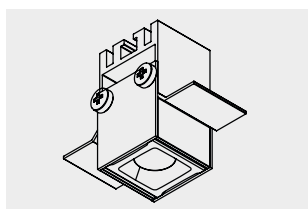

COME ORDINARE HOW TO ORDER
CREAZIONE DEI CODICI CODE CREATION

cartongesso da posare - ESTRO Incasso
plasterboard to be installed - ESTRO recessed

ESTRO JG COMFORT* - Incasso con ottiche darklight e 1 LED *Downlightwith darklight optics and 1 LED*