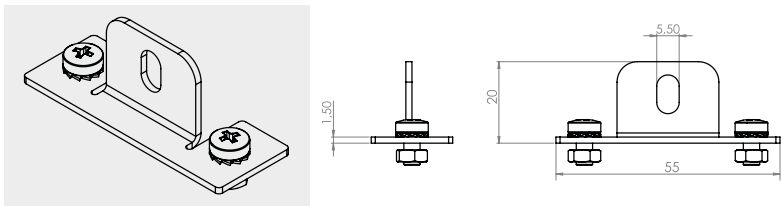

COME ORDINARE *HOW TO ORDER*

CREAZIONE DEI CODICI *CODE CREATION*

ESTRO JGKIT01 - Kit pendinatura incasso *Recessed suspension system kit*