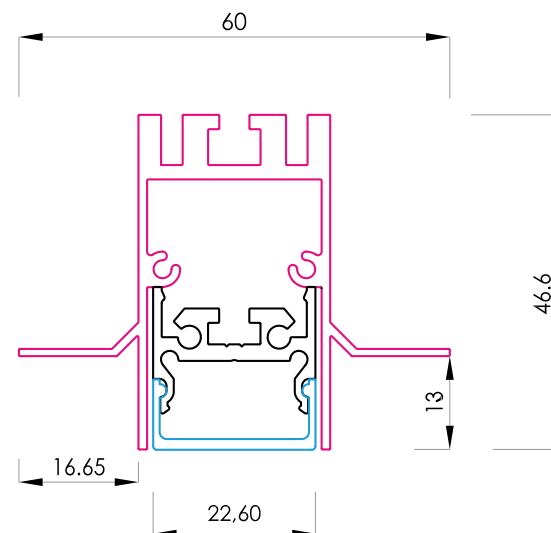

ESTRO JG

cartongesso da posare - ESTRO Incasso
plasterboard to be installed - ESTRO recessed

alloggiamento dado M4
 per fissaggio KIT pendinatura
*M4 nut housing
 for suspension systems KIT fixing*

aletta dissipazione
dissipation fin

passaggio cavo
 elettrico interno
*internal electrical
 wire passage*

alloggiamento
 profilo JA
JA profile housing

alloggiamento molla
 e fissaggio tappo
*spring housing
 and cap mounting*

aletta di appoggio
 cartongesso
*plasterboard
 support fin*

cartongesso da posare - ESTRO Incasso
plasterboard to be installed - ESTRO recessed

1 ESTRO JG LED OPAL* - APPLICAZIONE CON LEDBAR OPALE APPLICATION WITH OPAL LEDBAR

Nome Name	Diffusore Diffuser	LED										Temp. di colore K Colour temp. K				Fascio° Beam°	Lungh. in cm Length in cm	Finitura** Finish**		
		2835		3014			3528		RGB	RGB+W	CTC									
ESTRO	OPAL	19W/m	25W/m	10W/m	20W/m	30W/m	4,8W/m	10W/m	14,4W/m	20W/m	20 W/m	2700 K	3000 K	4000 K	RGB	-	3 cifre 3 digits			
JG	O	A	I	B	D	E	H	G	O	P	R	A	B	C	0	0	n	n	n	nn