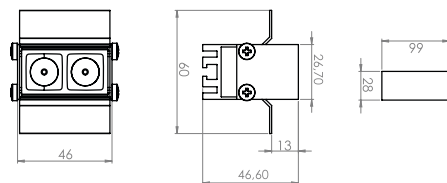

Alimentazione 350 mA *Power driver 350 mA* (Cod. 9000H017)

Famiglia Family	Diffusore Diffuser			LED	Temp. di colore K Colour temp. K			Ottiche fascio° Beam optics°		Lungh. in cm Length in cm	Finitura** Finish**
ESTRO	C1	C2	C3	5050 1,3W	2700 K	3000 K	4000 K	20°	30°	-	
JG	A	B	C	1	A	B	C	A	C	0 0 0	nn

Esempio: JGA1AA000nn = ESTRO JG Comfort C1 - 2700 K - ottica 20° JGA1AA000nn = ESTRO JG Comfort C1 - 2700 K - optics 20°

ESTRO JG COMFORT* - Incasso con ottiche darklight e 2 LED *Downlightwith darklight optics and 2 LED*