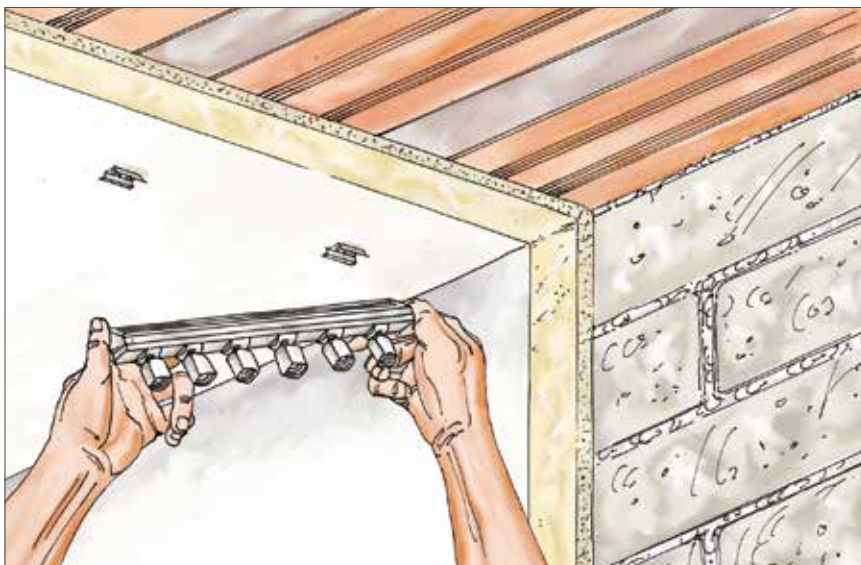

MONTAGGIO *INSTALLATION*