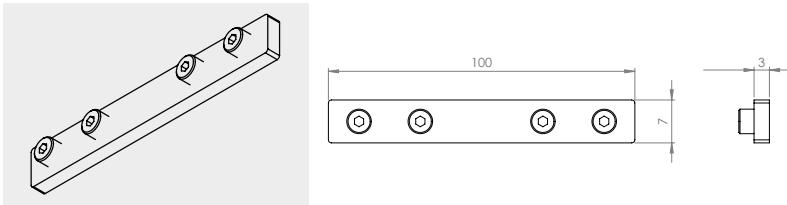

ESTRO JAKIT02 - Giunto lineare *Linear joint*