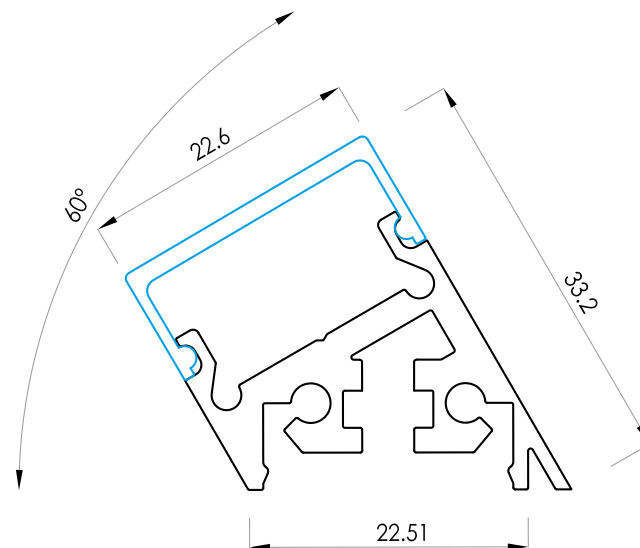

ESTRO JF

TWO

ESTRO corner con clip
ESTRO corner with clip

alloggiamento LED
LED housing

aggancio schermi
screen coupling

finitura laterale
angolo 60°
side finishing 60°
angle

passaggio cavo
elettrico interno
internal electrical
wire passage

alloggiamento molla
spring housing

alloggiamento
dado M4
M4 nut housing

DATI TECNICI *TECHNICAL DATA*

DIMENSIONE *DIMENSION*

ASSIEME DELLE SOLUZIONI POSSIBILI *POSSIBLE SOLUTIONS COMBINATIONS*

MONTAGGIO *INSTALLATION*