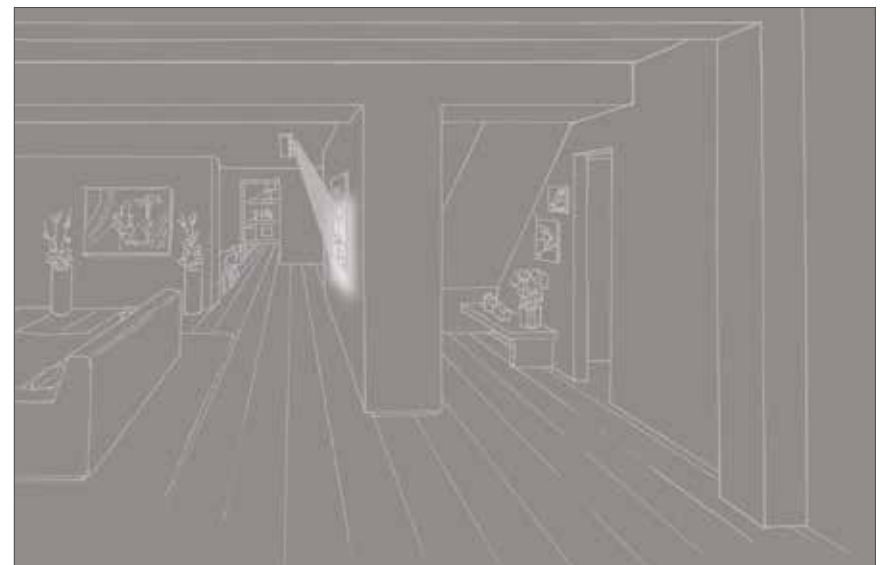

UTILIZZO *APPLICATION*