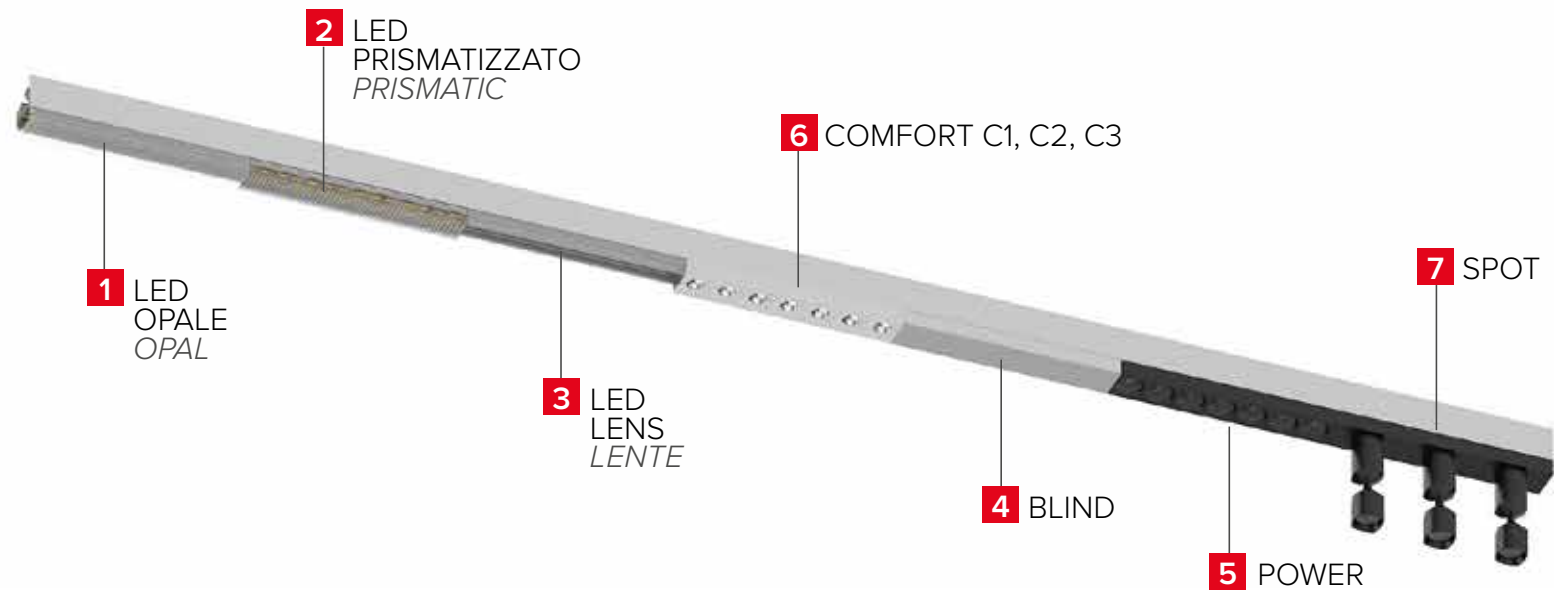

ESTRO JF

TWO

ESTRO corner con clip
ESTRO corner with clip

alloggiamento LED
LED housing

aggancio schermi
screen coupling

finitura laterale
angolo 60°
side finishing 60°
angle

passaggio cavo
elettrico interno
internal electrical
wire passage

alloggiamento molla
spring housing

alloggiamento
dado M4
M4 nut housing

DATI TECNICI *TECHNICAL DATA*

DIMENSIONE *DIMENSION*

ASSIEME DELLE SOLUZIONI POSSIBILI *POSSIBLE SOLUTIONS COMBINATIONS*

MONTAGGIO *INSTALLATION*