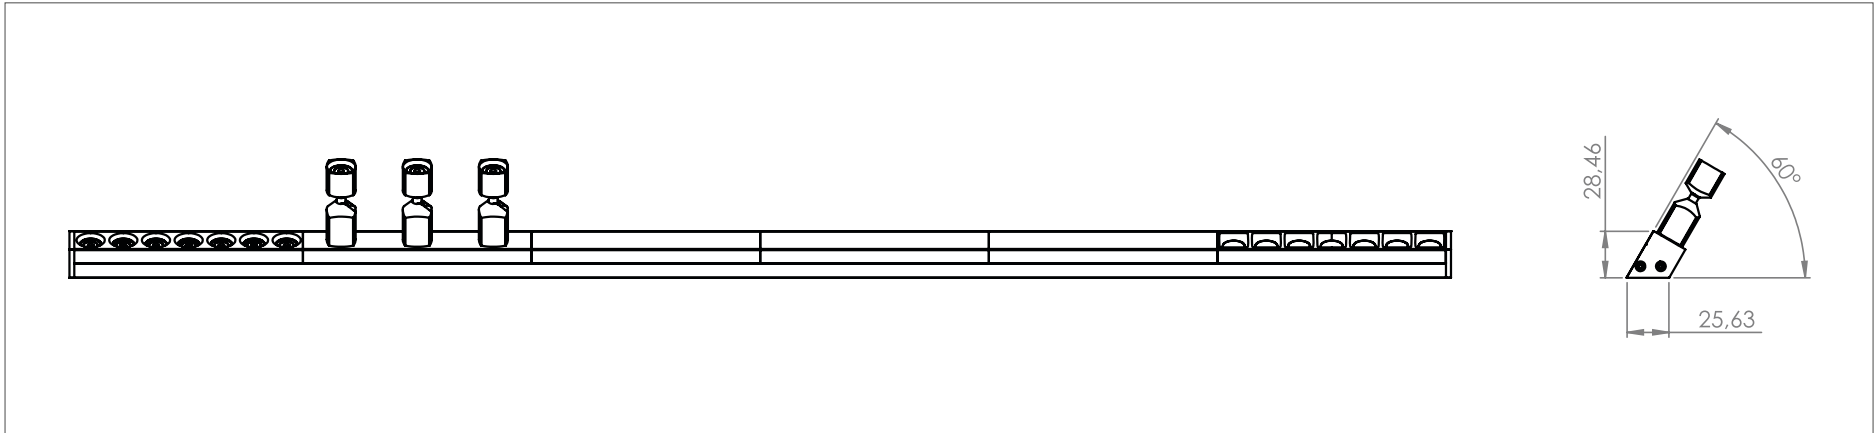

DATI TECNICI *TECHNICAL DATA*

DIMENSIONE *DIMENSION*