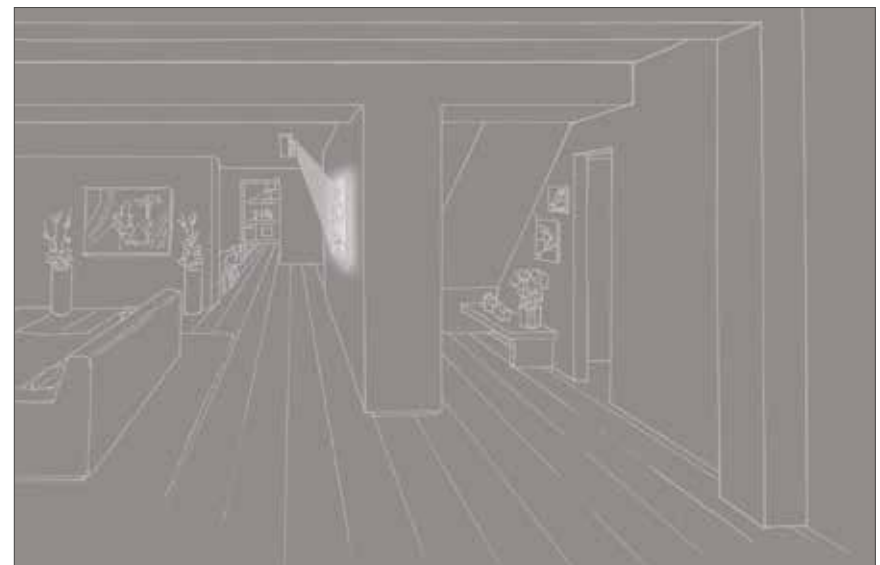

UTILIZZO *APPLICATION*