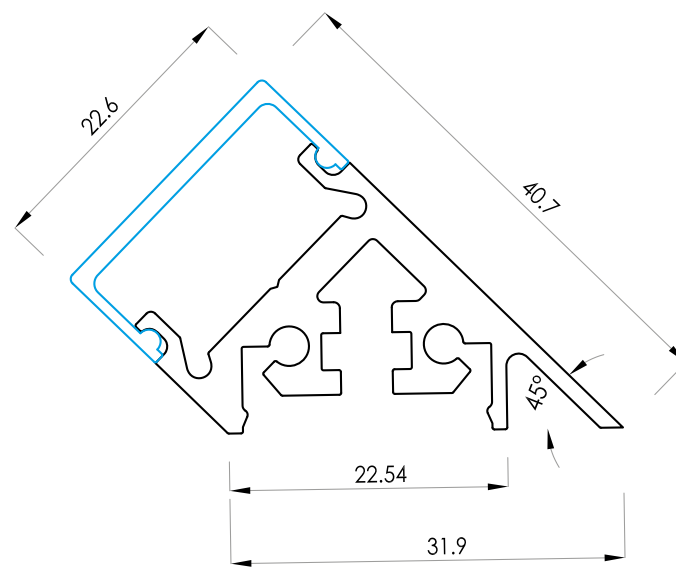

ESTRO JE

TWO

ESTRO corner con clip
ESTRO corner with clip

aggancio schermi
screen coupling

alloggiamento LED
LED housing

passaggio cavo
elettrico interno
internal electrical
wire passage

alloggiamento molla
spring housing

alloggiamento
dado M4
M4 nut housing

finitura laterale
angolo 45°
side finishing 45°
angle

DATI TECNICI *TECHNICAL DATA*

DIMENSIONE *DIMENSION*

ASSIEME DELLE SOLUZIONI POSSIBILI *POSSIBLE SOLUTIONS COMBINATIONS*