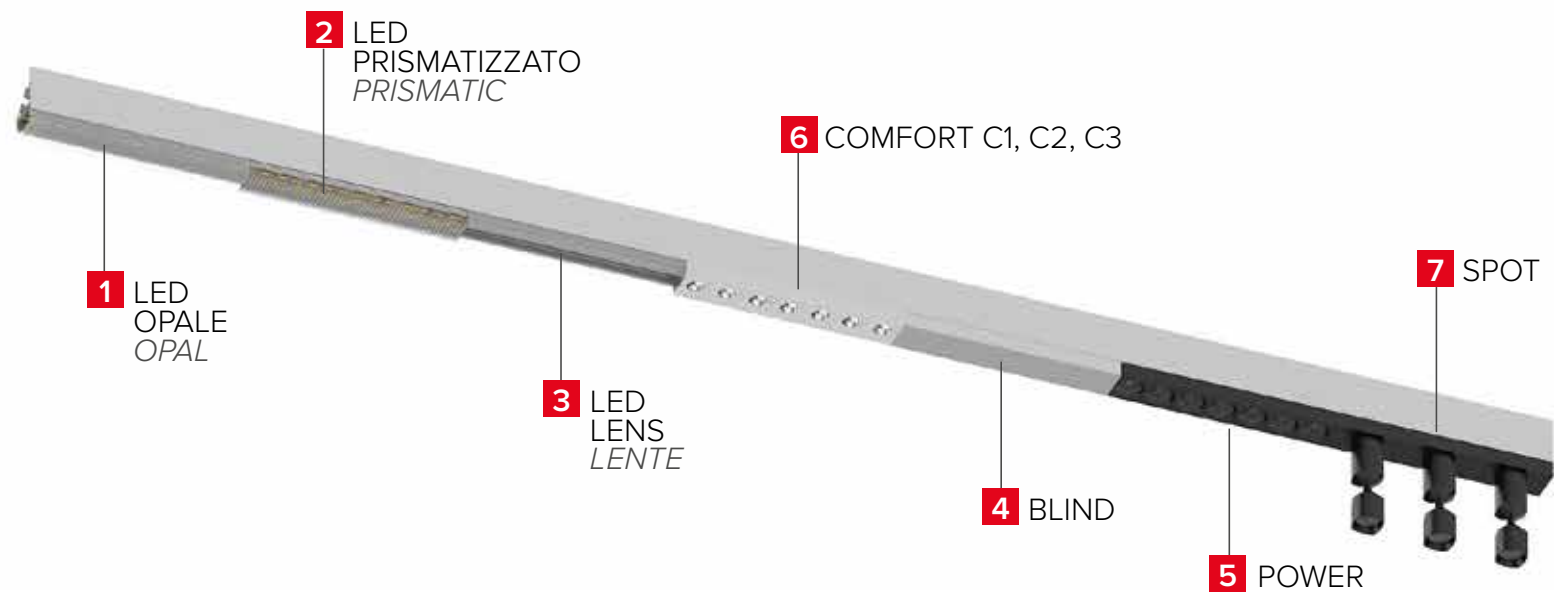

ESTRO JE

TWO

ESTRO corner con clip
ESTRO corner with clip

aggancio schermi
screen coupling

alloggiamento LED
LED housing

passaggio cavo
elettrico interno
internal electrical
wire passage

alloggiamento molla
spring housing

alloggiamento
dado M4
M4 nut housing

finitura laterale
angolo 45°
side finishing 45°
angle

DATI TECNICI *TECHNICAL DATA*

DIMENSIONE *DIMENSION*

ASSIEME DELLE SOLUZIONI POSSIBILI *POSSIBLE SOLUTIONS COMBINATIONS*