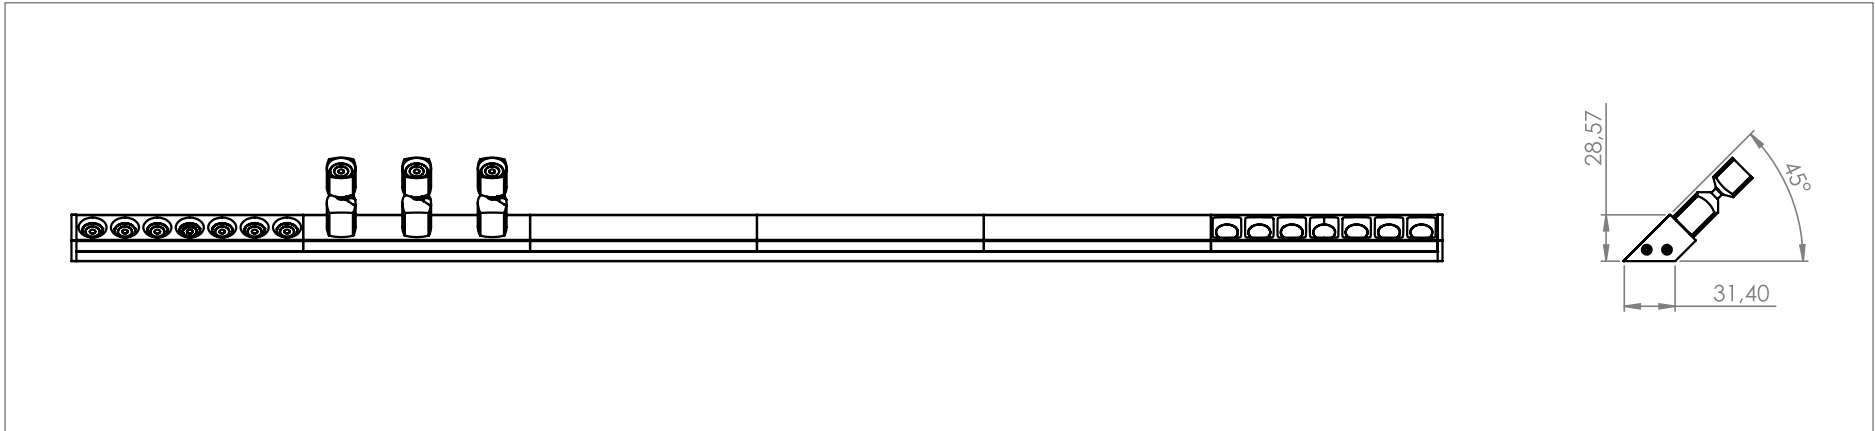

ESTRO JE

TWO

ESTRO corner con clip
ESTRO corner with clip

aggancio schermi
screen coupling

alloggiamento LED
LED housing

passaggio cavo
elettrico interno
internal electrical
wire passage

alloggiamento molla
spring housing

alloggiamento
dado M4
M4 nut housing

finitura laterale
angolo 45°
side finishing 45°
angle

DATI TECNICI *TECHNICAL DATA*

DIMENSIONE *DIMENSION*

ASSIEME DELLE SOLUZIONI POSSIBILI *POSSIBLE SOLUTIONS COMBINATIONS*