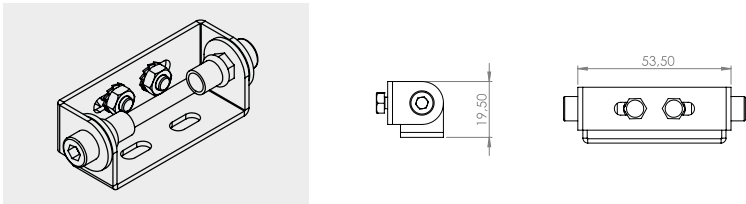

ESTRO JAKIT01 - Staffa orientamento barre *Bar adjusting bracket*