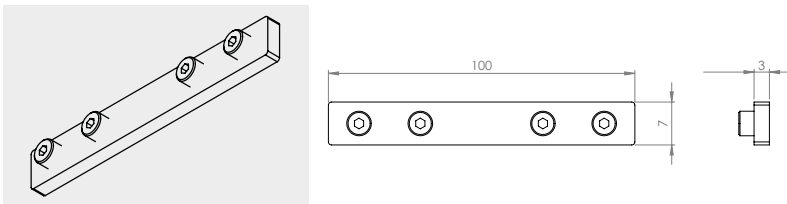

**Finiture vedi pag. 28 - Finishes see pag. 28

ESTRO JAKIT01 - Staffa orientamento barre *Bar adjusting bracket*

ESTRO JAKIT02 - Giunto lineare *Linear joint*

ESTRO JAKIT03 - Giunto a L *L joint*

ESTRO JAKIT04 - Angolo verticale *Vertical angle*