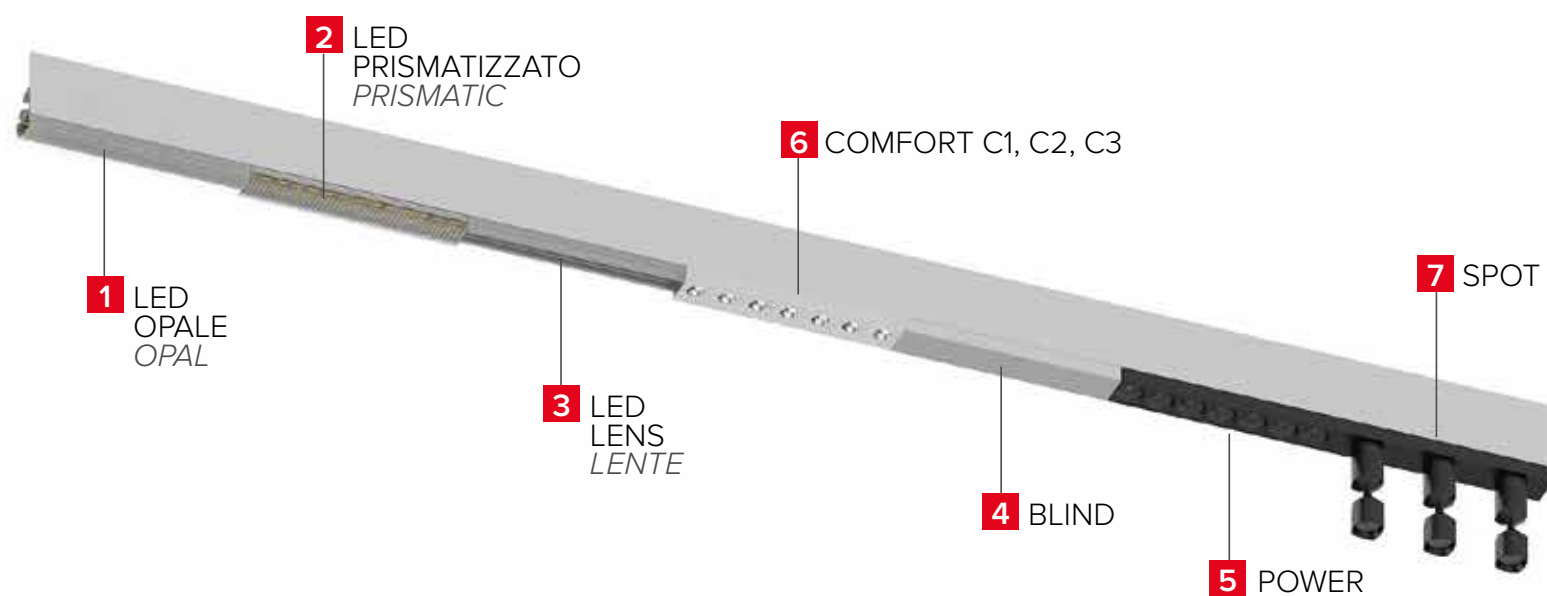

ASSIEME DELLE SOLUZIONI POSSIBILI *POSSIBLE SOLUTIONS COMBINATIONS*