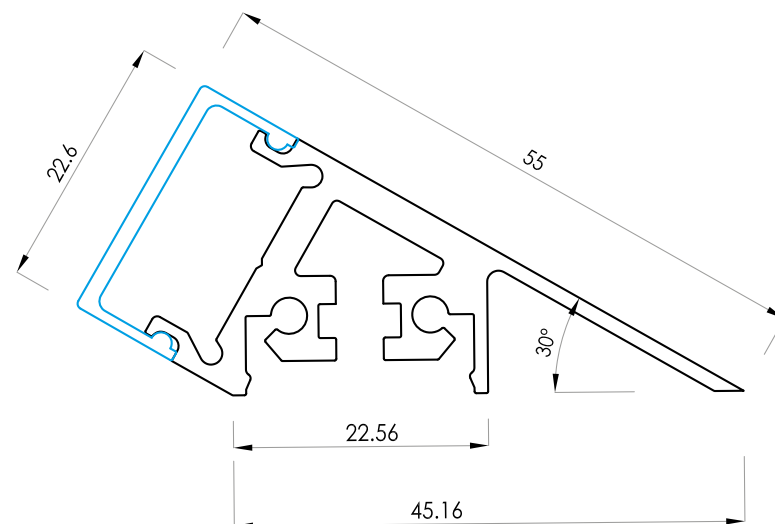

ESTRO JD

TWO

ESTRO corner con clip
ESTRO corner with clip

aggancio schermi
screen coupling

alloggiamento LED
LED housing

passaggio cavo
elettrico interno
internal electrical
wire passage

alloggiamento molla
spring housing

alloggiamento
dado M4
M4 nut housing

finitura laterale
angolo 30°
side finishing 30°
angle

DATI TECNICI *TECHNICAL DATA*

DIMENSIONE *DIMENSION*

ASSIEME DELLE SOLUZIONI POSSIBILI *POSSIBLE SOLUTIONS COMBINATIONS*