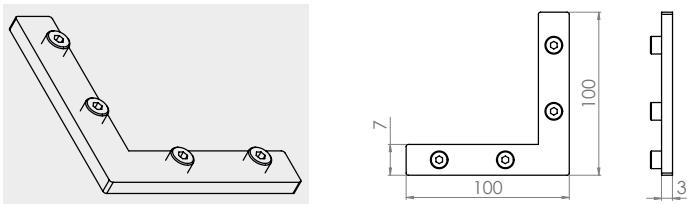

**Finiture vedi pag. 28 - Finishes see pag. 28

ESTRO JAKIT01 - Staffa orientamento barre *Bar adjusting bracket*

ESTRO JAKIT02 - Giunto lineare *Linear joint*

ESTRO JAKIT03 - Giunto a L *L joint*

ESTRO JAKIT04 - Angolo verticale *Vertical angle*