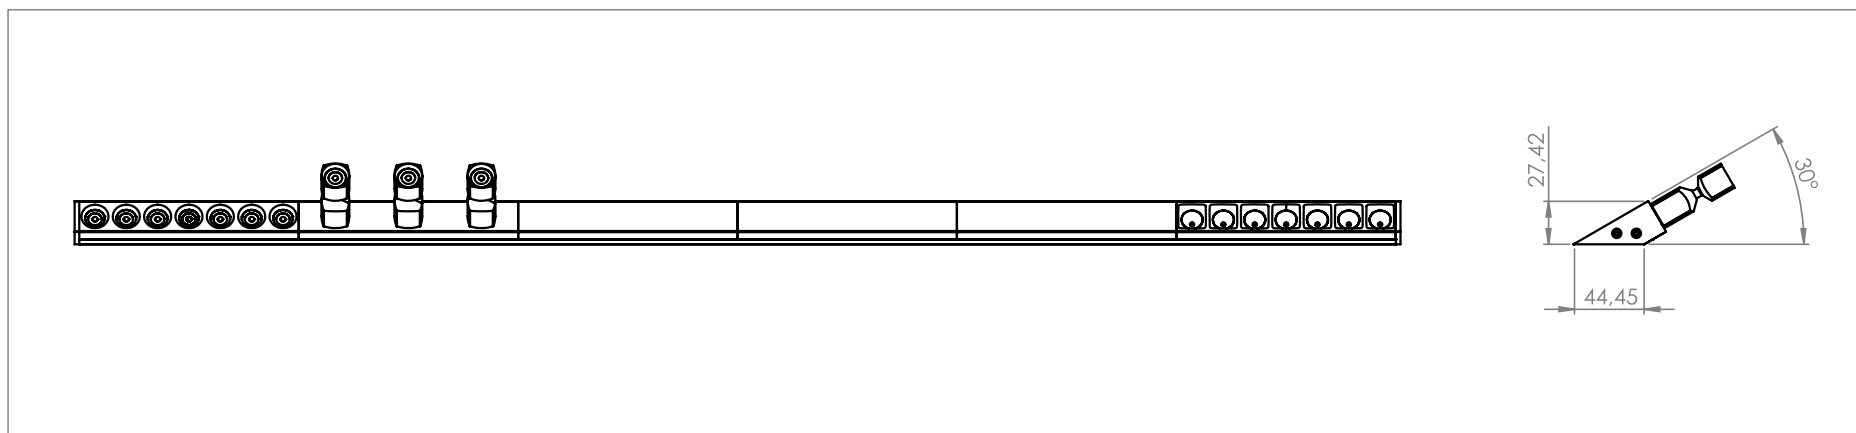

ESTRO JD

TWO

ESTRO corner con clip
ESTRO corner with clip

aggancio schermi
screen coupling

alloggiamento LED
LED housing

passaggio cavo
elettrico interno
internal electrical
wire passage

alloggiamento molla
spring housing

alloggiamento
dado M4
M4 nut housing

finitura laterale
angolo 30°
side finishing 30°
angle

DATI TECNICI *TECHNICAL DATA*

DIMENSIONE *DIMENSION*

ASSIEME DELLE SOLUZIONI POSSIBILI *POSSIBLE SOLUTIONS COMBINATIONS*