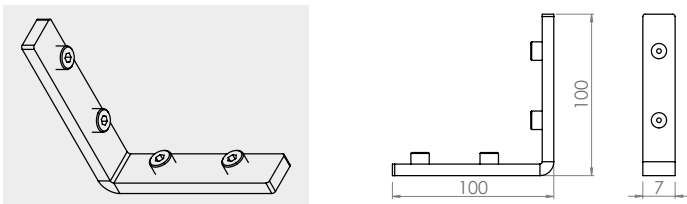

**Finiture vedi pag. 28 - Finishes see pag. 28

ESTRO JAKIT01 - Staffa orientamento barre *Bar adjusting bracket*

ESTRO JAKIT02 - Giunto lineare *Linear joint*

ESTRO JAKIT03 - Giunto a L *L joint*

ESTRO JAKIT04 - Angolo verticale *Vertical angle*