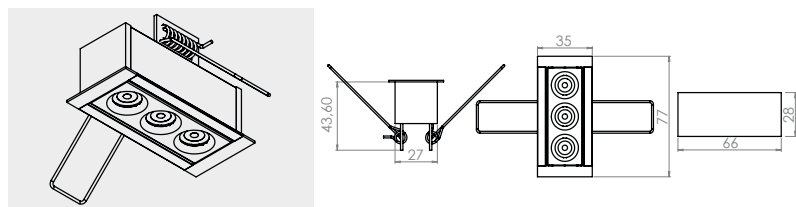

Alimentazione 350 mA *Power driver 350 mA* (Cod. 9000H017)

Famiglia Family	Diffusore Diffuser	LED	Temp. di colore K Colour temp. K			Ottiche fascio° Beam optics°					Lungh. in cm Length in cm	Finitura** Finish**		
ESTRO	POWER	5050 2,6W	2700 K	3000 K	4000 K	25°	40°	60°	80°	30x65	-			
JC	P	2	A	B	C	B	D	E	F	H	0	0	0	nn

Esempio: JCP2AB000nn = ESTRO JC - 2700 K - ottica 25° *JCP2AB000nn = ESTRO JC - 2700 K - optics 25°*

ESTRO JC POWER* - Incasso con lente e 3 power LED *Downlightwith lens and 3 power LED*