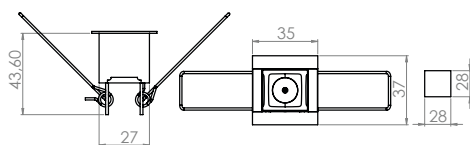

COME ORDINARE HOW TO ORDER
CREAZIONE DEI CODICI CODE CREATION

cartongesso già posato - ESTRO Incasso
pre-installed plasterboard - ESTRO recessed

ESTRO JC COMFORT* - Incasso con ottiche darklight e 1 LED *Downlightwith darklight optics and 1 LED*

Alimentazione 350 mA *Power driver 350 mA* (Cod. 9000H017)

Famiglia Family	Diffusore Diffuser			LED	Temp. di colore K Colour temp. K			Ottiche fascio° Beam optics°		Lungh. in cm Length in cm	Finitura** Finish**
ESTRO	C1	C2	C3	5050 1,3W	2700 K	3000 K	4000 K	20°	30°	-	
JC	A	B	C	1	A	B	C	A	C	0 0 0	nn

Esempio: JCA1AA000nn = ESTRO JC Comfort C1 - 2700 K - ottica 20° *JCA1AA000nn = ESTRO JC Comfort C1 - 2700 K - optics 20°*