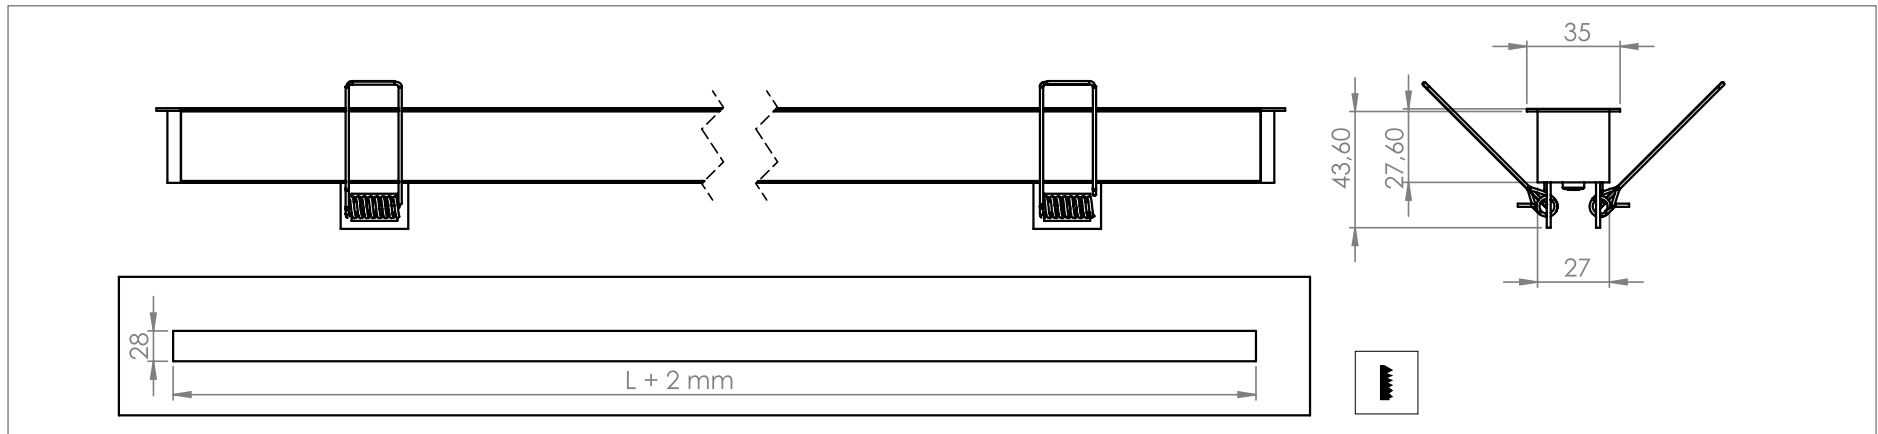

ESTRO JC

cartongesso già posato - ESTRO Incasso
pre-installed plasterboard - ESTRO recessed

alloggiamento
dado M4
M4 nut housing

fissaggio tappo
cap mounting

passaggio cavo
elettrico interno
*internal electrical
wire passage*

aggancio schermi
screen coupling

aletta di appoggio
cartongesso
*plasterboard
support fin*

alloggiamento LED
LED housing

DATI TECNICI *TECHNICAL DATA*

DIMENSIONE *DIMENSION*

ASSIEME DELLE SOLUZIONI POSSIBILI *POSSIBLE SOLUTIONS COMBINATIONS*