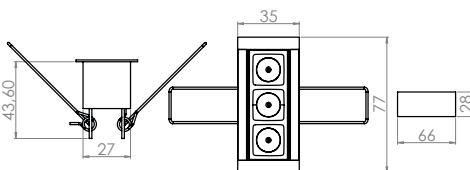

ESTRO JC COMFORT* - Incasso con ottiche darklight e 3 LED *Downlightwith darklight optics and 3 LED*

Alimentazione 350 mA *Power driver 350 mA* (Cod. 9000H017)

Famiglia Family	Diffusore Diffuser			LED	Temp. di colore K Colour temp. K			Ottiche fascio° Beam optics°		Lungh. in cm Length in cm	Finitura** Finish**
ESTRO	C1	C2	C3	5050 3,9W	2700 K	3000 K	4000 K	20°	30°	-	
JC	A	B	C	2	A	B	C	A	C	0 0 0	nn

Esempio: JCA3AA000nn = ESTRO JC Comfort C1 - 2700 K - ottica 20° *JCA3AA000nn = ESTRO JC Comfort C1 - 2700 K - optics 20°*

*Necessita di DRIVER da ordinare separatamente vedi pag. 24 - *DRIVER required, to be ordered separately, see pag. 24*

**Finiture vedi pag. 28 - *Finishes see pag. 28*