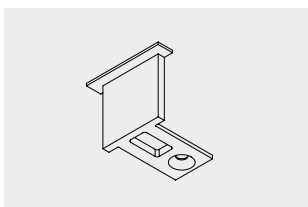

**Finiture vedi pag. 28 - *Finishes see pag. 28*

ESTRO JCM - Kit molla per incasso *Spring kit for recessing*

ESTRO JAKIT02 - Giunto lineare *Linear joint*

ESTRO JAKIT03 - Giunto a L *L joint*

ESTRO JCTAP - KIT 2 TAPPI in ALLUMINIO 2 ALUMINIUM CAPS KIT