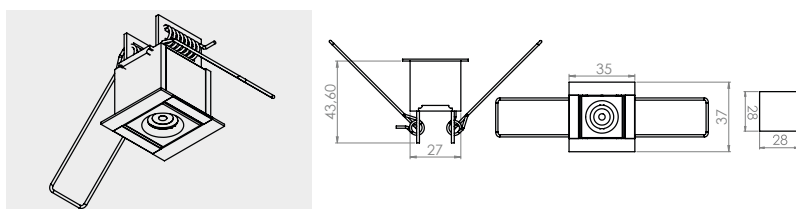

COME ORDINARE HOW TO ORDER

CREAZIONE DEI CODICI CODE CREATION

ESTRO JC POWER* - Incasso con lente e 1 power LED *Downlightwith lens and 1 power LED*