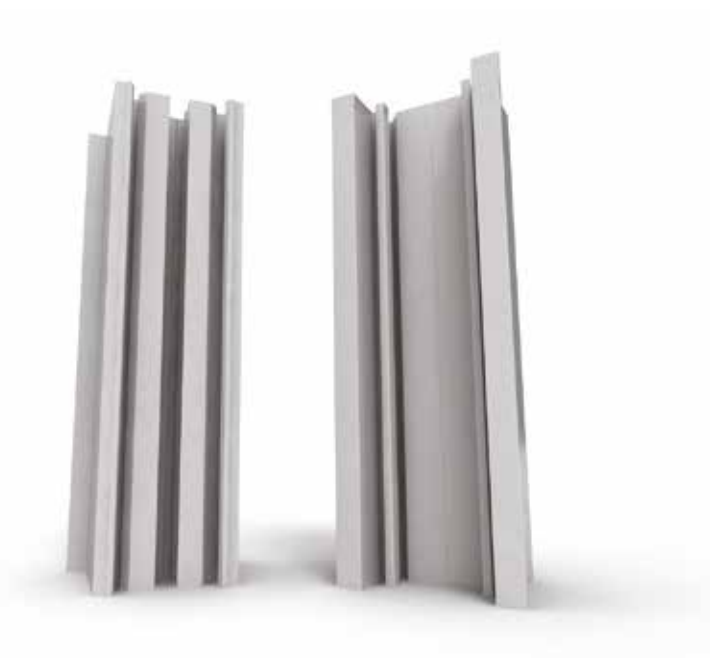

ESTRO JC

cartongesso già posato - ESTRO Incasso
pre-installed plasterboard - ESTRO recessed

alloggiamento
dado M4
M4 nut housing

fissaggio tappo
cap mounting

passaggio cavo
elettrico interno
*internal electrical
wire passage*