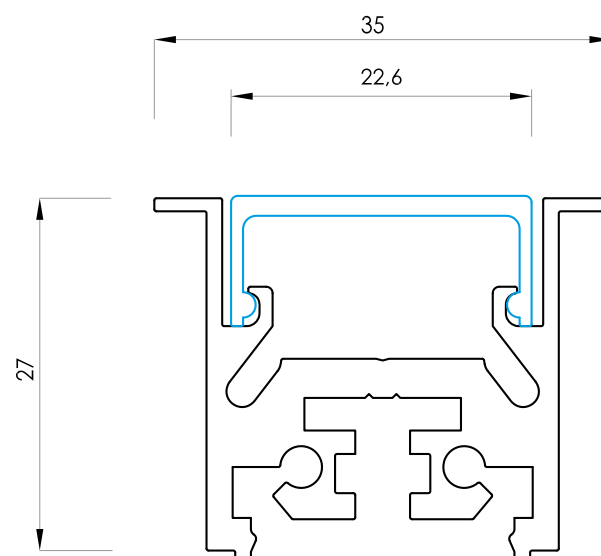

ESTRO JC

cartongesso già posato - ESTRO Incasso
pre-installed plasterboard - ESTRO recessed

alloggiamento
dado M4
M4 nut housing

fissaggio tappo
cap mounting

passaggio cavo
elettrico interno
*internal electrical
wire passage*

aggancio schermi
screen coupling

aletta di appoggio
cartongesso
*plasterboard
support fin*

alloggiamento LED
LED housing

DATI TECNICI *TECHNICAL DATA*

DIMENSIONE *DIMENSION*

ASSIEME DELLE SOLUZIONI POSSIBILI *POSSIBLE SOLUTIONS COMBINATIONS*