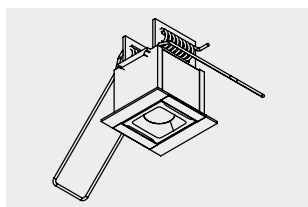

COME ORDINARE HOW TO ORDER
CREAZIONE DEI CODICI CODE CREATION

cartongesso già posato - ESTRO Incasso
pre-installed plasterboard - ESTRO recessed

ESTRO JC COMFORT* - Incasso con ottiche darklight e 1 LED *Downlightwith darklight optics and 1 LED*

Alimentazione 350 mA *Power driver 350 mA* (Cod. 9000H017)

Famiglia Family	Diffusore Diffuser			LED	Temp. di colore K Colour temp. K			Ottiche fascio° Beam optics°		Lungh. in cm Length in cm	Finitura** Finish**
ESTRO	C1	C2	C3	5050 1,3W	2700 K	3000 K	4000 K	20°	30°	-	
JC	A	B	C	1	A	B	C	A	C	0 0 0	nn

Esempio: JCA1AA000nn = ESTRO JC Comfort C1 - 2700 K - ottica 20° *JCA1AA000nn = ESTRO JC Comfort C1 - 2700 K - optics 20°*