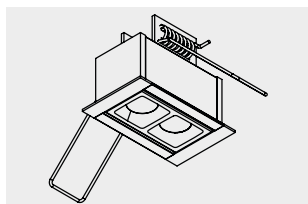

ESTRO JC COMFORT* - Incasso con ottiche darklight e 2 LED *Downlightwith darklight optics and 2 LED*

Alimentazione 350 mA *Power driver 350 mA* (Cod. 9000H017)

Famiglia Family	Diffusore Diffuser			LED	Temp. di colore K Colour temp. K			Ottiche fascio° Beam optics°		Lungh. in cm Length in cm	Finitura** Finish**
ESTRO	C1	C2	C3	5050 2,6W	2700 K	3000 K	4000 K	20°	30°	-	
JC	A	B	C	2	A	B	C	A	C	0 0 0	nn

Esempio: JCA2AA000nn = ESTRO JC Comfort C1 - 2700 K - ottica 20° *JCA2AA000nn = ESTRO JC Comfort C1 - 2700 K - optics 20°*