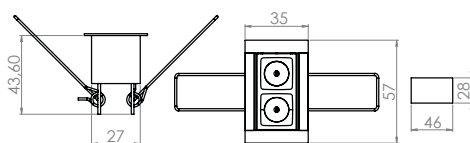

ESTRO JC COMFORT* - Incasso con ottiche darklight e 2 LED *Downlightwith darklight optics and 2 LED*

Alimentazione 350 mA *Power driver 350 mA* (Cod. 9000H017)

Famiglia Family	Diffusore Diffuser			LED	Temp. di colore K Colour temp. K			Ottiche fascio° Beam optics°		Lungh. in cm Length in cm	Finitura** Finish**
ESTRO	C1	C2	C3	5050 2,6W	2700 K	3000 K	4000 K	20°	30°	-	
JC	A	B	C	2	A	B	C	A	C	0 0 0	nn

Esempio: JCA2AA000nn = ESTRO JC Comfort C1 - 2700 K - ottica 20° *JCA2AA000nn = ESTRO JC Comfort C1 - 2700 K - optics 20°*