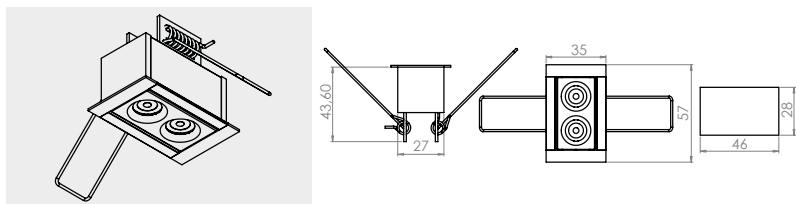

Alimentazione 350 mA *Power driver 350 mA* (Cod. 9000H017)

Famiglia Family	Diffusore Diffuser	LED	Temp. di colore K Colour temp. K			Ottiche fascio° Beam optics°					Lungh. in cm Length in cm	Finitura** Finish**		
ESTRO	POWER	5050 1,3W	2700 K	3000 K	4000 K	25°	40°	60°	80°	30x65	-			
JC	P	1	A	B	C	B	D	E	F	H	0	0	0	nn

Esempio: JCP1AB000nn = ESTRO JC - 2700 K - ottica 25° *JCP1AB000nn = ESTRO JC - 2700 K - optics 25°*

ESTRO JC POWER* - Incasso con lente e 2 power LED *Downlightwith lens and 2 power LED*