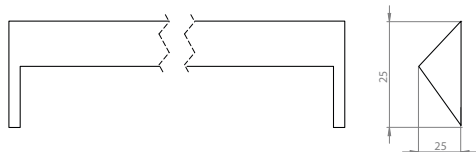

ESTRO JCCUT - Palpebra *cut-off*

Famiglia Family	-			Finitura** Finish**
ESTRO				
JC	C	U	T	nn

**Finiture vedi pag. 28 - Finishes see pag. 28