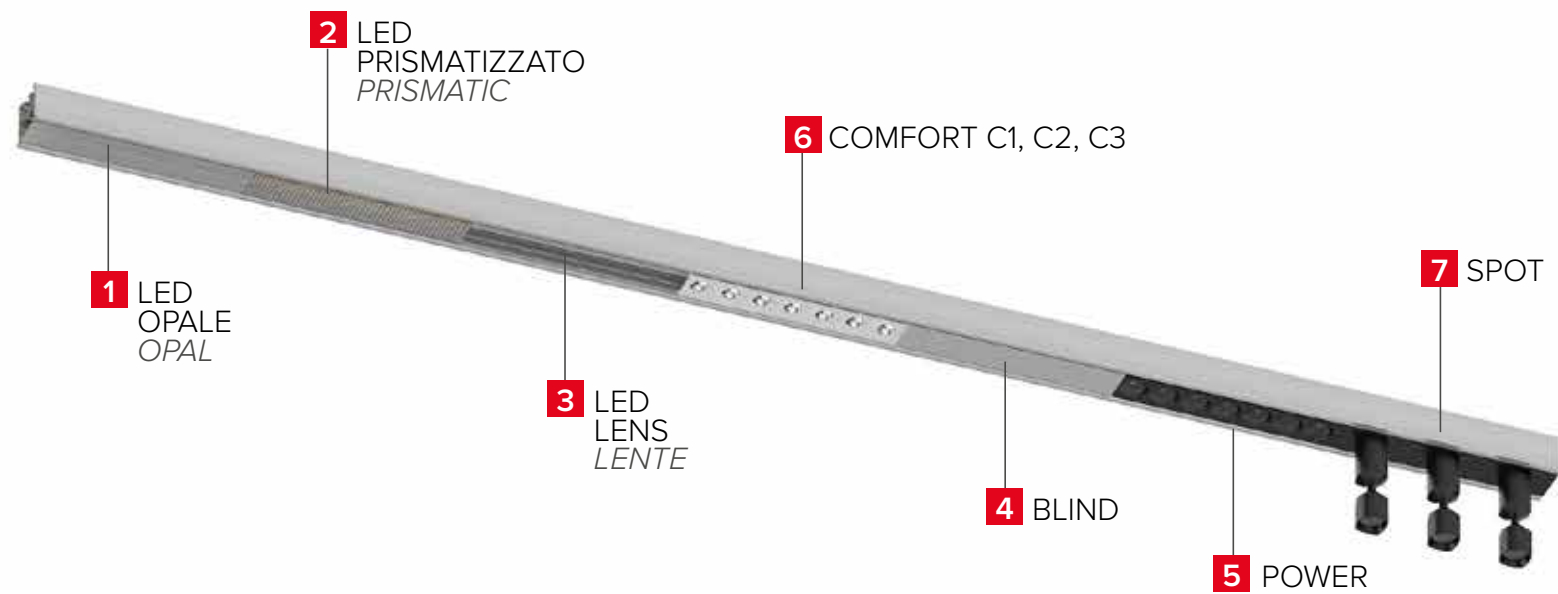

ESTRO JC

cartongesso già posato - ESTRO Incasso
pre-installed plasterboard - ESTRO recessed

alloggiamento
dado M4
M4 nut housing

fissaggio tappo
cap mounting

passaggio cavo
elettrico interno
*internal electrical
wire passage*

aggancio schermi
screen coupling

aletta di appoggio
cartongesso
*plasterboard
support fin*

alloggiamento LED
LED housing

DATI TECNICI *TECHNICAL DATA*

DIMENSIONE *DIMENSION*

ASSIEME DELLE SOLUZIONI POSSIBILI *POSSIBLE SOLUTIONS COMBINATIONS*