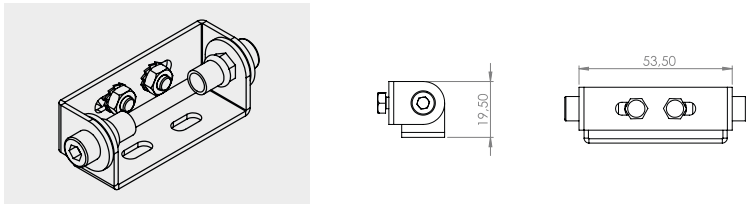

ESTRO JAKIT01 - Staffa orientamento barre *Bar adjusting bracket*