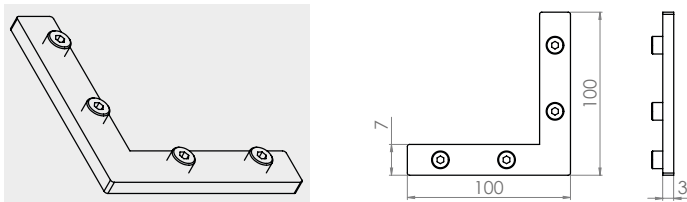

\*\*Finiture vedi pag. 28 - Finishes see pag. 28

**ESTRO JAKIT01** - Staffa orientamento barre *Bar adjusting bracket*

**ESTRO JAKIT02** - Giunto lineare *Linear joint*

**ESTRO JAKIT03** - Giunto a L *L joint*