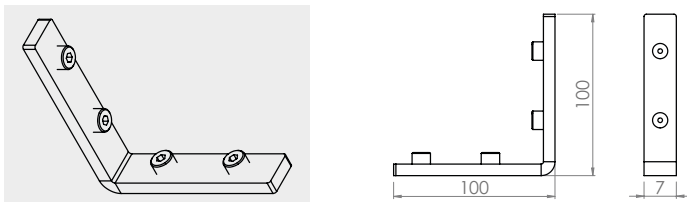

ESTRO JAKIT04 - Angolo verticale *Vertical angle*