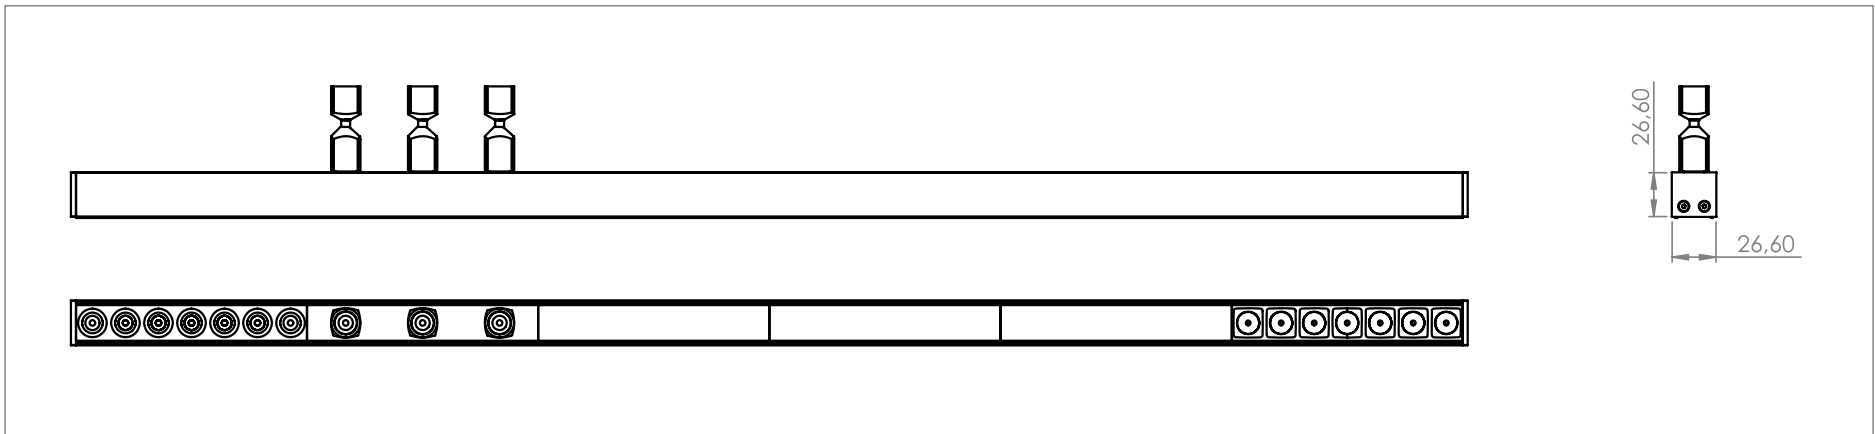

DATI TECNICI *TECHNICAL DATA*

DIMENSIONE *DIMENSION*