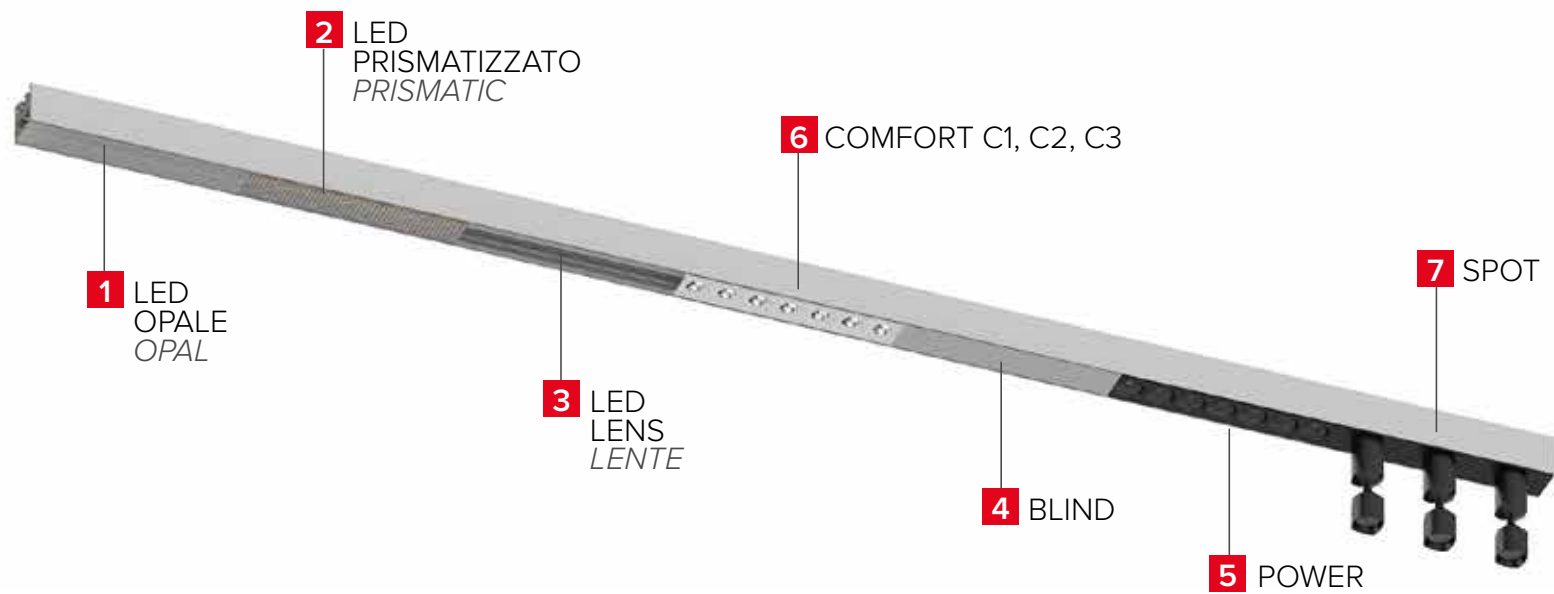

ASSIEME DELLE SOLUZIONI POSSIBILI *POSSIBLE SOLUTIONS COMBINATIONS*