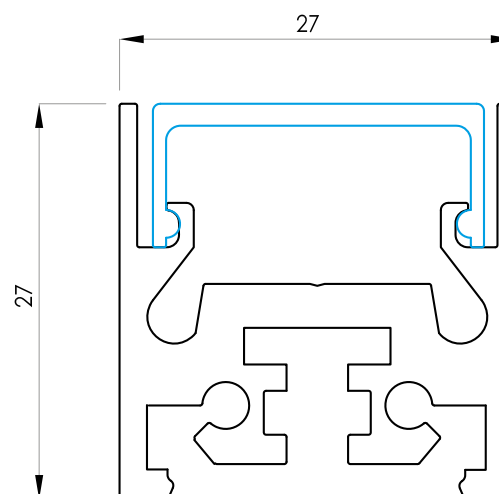

ESTRO JB

alloggiamento  
dado M4  
M4 nut housing

alloggiamento molla  
spring housing

passaggio cavo  
elettrico interno  
internal electrical  
wire passage

finitura laterale  
side finishing

aggancio schermi  
screen coupling

## DIMENSIONE *DIMENSION*