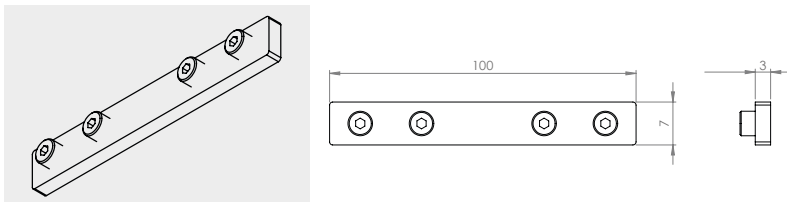

\*\*Finiture vedi pag. 28 - Finishes see pag. 28

**ESTRO JAKIT01** - Staffa orientamento barre *Bar adjusting bracket*

**ESTRO JAKIT02** - Giunto lineare *Linear joint*

**ESTRO JAKIT03** - Giunto a L *L joint*