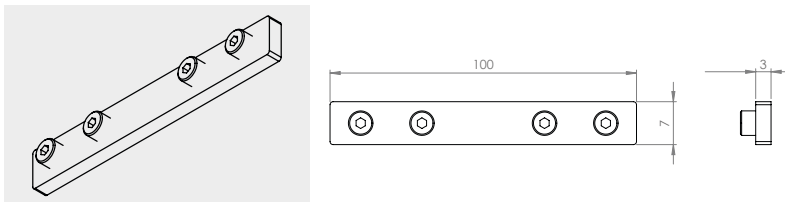

\*\*Finiture vedi pag. 28 - Finishes see pag. 28

**ESTRO JAKIT01** - Staffa orientamento barre *Bar adjusting bracket*

**ESTRO JAKIT02** - Giunto lineare *Linear joint*

**ESTRO JAKIT03** - Giunto a L *L joint*