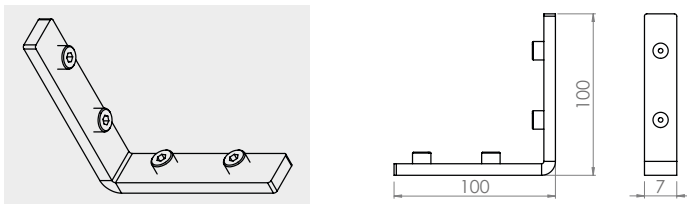

ESTRO JAKIT04 - Angolo verticale *Vertical angle*