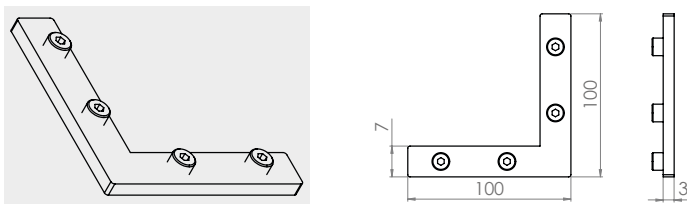

\*\*Finiture vedi pag. 28 - Finishes see pag. 28

**ESTRO JAKIT01** - Staffa orientamento barre *Bar adjusting bracket*

**ESTRO JAKIT02** - Giunto lineare *Linear joint*

**ESTRO JAKIT03** - Giunto a L *L joint*