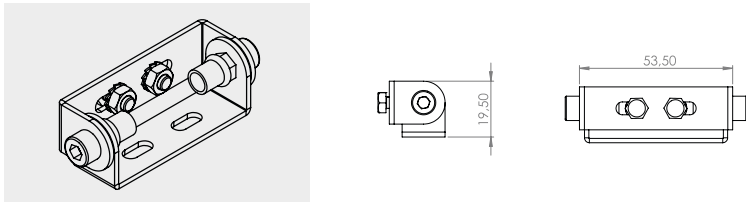

ESTRO JAKIT01 - Staffa orientamento barre *Bar adjusting bracket*