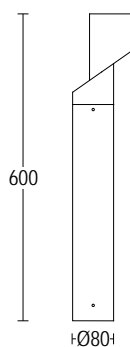

## ACCESSORI ACCESSORIES

**248**  
codice base di ancoraggio  
*plated steel anchorage code*

**204**  
Connettore rapido IP68  
*IP 68 fast connector*

**279**  
Connettore per  
cablaggio in cascata IP 68  
*IP 68 connector  
for through wiring*