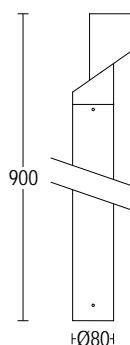

1254.AHX.A.-- 6 W Led 3000 K 700 lm
220-240 V 50/60 HZ
alimentatore incluso led driver integral

1254.BRX.A.-- 12 W Led 3000 K 1220 lm
220-240 V 50/60 HZ
alimentatore incluso led driver integral