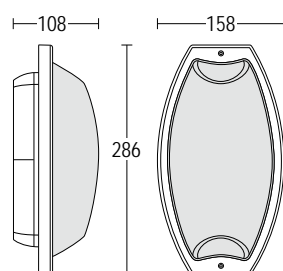

- **.05** grigio antracite
  anthracite grey
- **.13** grigio chiaro
  light grey