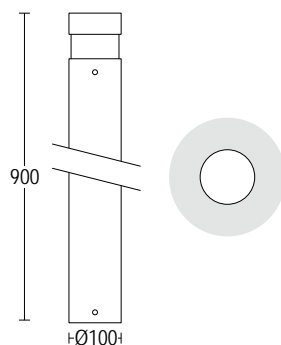

## ACCESSORI ACCESSORIES

**251**  
codice base di ancoraggio  
*plated steel anchorage code*

**204**  
Connettore rapido IP68  
*IP 68 fast connector*

**279**  
Connettore per  
cablaggio in cascata IP 68  
*IP 68 connector  
for through wiring*