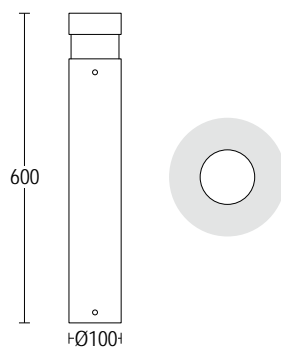

# TONDO 360°

**1457.LVX.T.--** 8W LED 3000K 720lm  
220-240V 50/60hz   
alimentatore incluso *LED driver integral*

**1457.BRX.T.--** 12W LED 3000K 1700lm  
220-240V 50/60hz   
alimentatore incluso *LED driver integral*