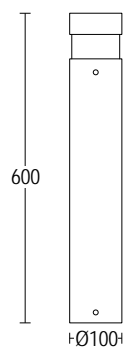

TONDO 180°

1456.LVX.T.-- 8W LED 3000K 720lm
220-240V 50/60hz
alimentatore incluso *LED driver integral*

1456.BRX.T.-- 12W LED 3000K 1700lm
220-240V 50/60hz
alimentatore incluso *LED driver integral*

1445.LVX.T.-- 8W LED 3000K 720lm
220-240V 50/60hz
alimentatore incluso *LED driver integral*

ACCESSORI ACCESSORIES

251
codice base di ancoraggio
plated steel anchorage code

204
Connettore rapido IP68
IP 68 fast connector

279
Connettore per
cablaggio in cascata IP 68
*IP 68 connector
for through wiring*