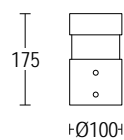

TONDO 180°

1456.LVX.T.-- 8W LED 3000K 720lm
220-240V 50/60hz
alimentatore incluso *LED driver integral*

1456.BRX.T.-- 12W LED 3000K 1700lm
220-240V 50/60hz
alimentatore incluso *LED driver integral*