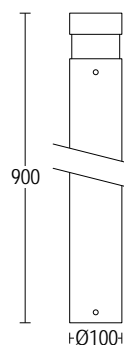

ACCESSORI ACCESSORIES

251
codice base di ancoraggio
plated steel anchorage code

204
Connettore rapido IP68
IP 68 fast connector

279
Connettore per
cablaggio in cascata IP 68
*IP 68 connector
for through wiring*