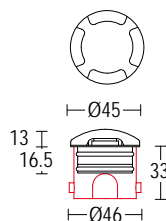

1381.BAX.T.15 1,5W LED 3000K 190lm
4 x 60° $\wedge$
max 500mA DC
alimentatore remoto SELV non incluso
remote SELV LED driver not included