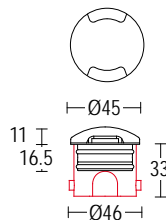

1380.BAX.T.15 1,5W LED 3000K 190lm
2 x 60° $\wedge$
max 500mA DC
alimentatore remoto SELV non incluso
remote SELV LED driver not included