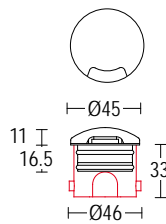

ACCESSORI ACCESSORIES

202
controcassa
rough-in housing

611
Controcassa per prodotto
compatibile con alimentatore
Rough-in housing for product
compatible with LED driver

206-IP67
Alimentatore 500mA SELV
1 per 1-7 Segno 1,5W
LED driver 500mA SELV
1 for 1-7 Segno 1,5W

204
Connettore rapido IP68
IP 68 fast connector

296
Adattatore per installazione
su scatola 503
Adaptor for installation like box 503

1379.BAX.T.15 1,5W LED 3000K 190lm
60° $\wedge$
max 500mA DC
alimentatore remoto SELV non incluso
remote SELV LED driver not included