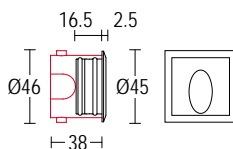

1440.BAX.O.15 1W Led 3000K 120lm
asym
max 350mA DC
alimentatore remoto SELV non incluso
remote SELV led driver not included