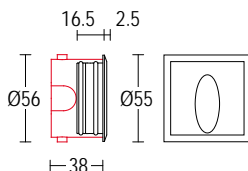

1441.BAX.O.15 1W Led 3000K 120lm
asym
max 350mA DC
alimentatore remoto SELV non incluso
remote SELV led driver not included