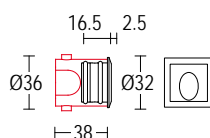

1439.BAX.O.15 1W Led 3000K 120lm
asym
max 350mA DC
alimentatore remoto SELV non incluso
remote SELV led driver not included