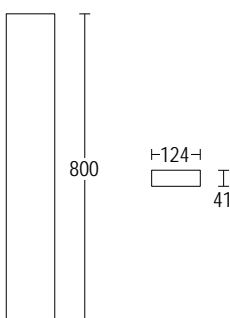

1423.CAX.O.-- 11 W Led 3000 K 960 lm
110° ^
220-240 V 50/60 HZ
alimentatore incluso *led driver integral*