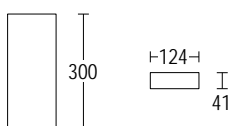

RETTANGOLO

1421.ETX.O.-- 4,2 W Led 3000 K 360 lm
110° ^
220-240 V 50/60 HZ
alimentatore incluso *led driver integral*