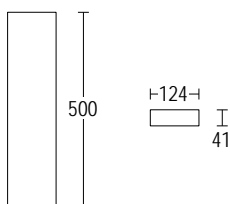

1422.AHX.O.-- 7 W Led 3000 K 600 lm
110° ^
220-240 V 50/60 HZ
alimentatore incluso *led driver integral*

- **.05** grigio antracite
  anthracite grey
- **.13** grigio chiaro
  light grey

ACCESSORI ACCESSORIES

251
codice base di ancoraggio
plated steel anchorage code

204
Connettore rapido IP68
IP 68 fast connector

279
Connettore per
cablaggio in cascata IP 68
*IP 68 connector
for through wiring*