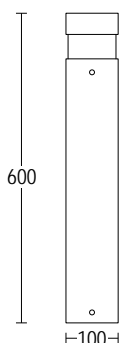

# QUADRO 360°

**1460.LVX.T.--** 8W LED 3000K 720lm  
220-240V 50/60hz   
alimentatore incluso *LED driver integral*

**1460.BRX.T.--** 12W LED 3000K 1700lm  
220-240V 50/60hz   
alimentatore incluso *LED driver integral*