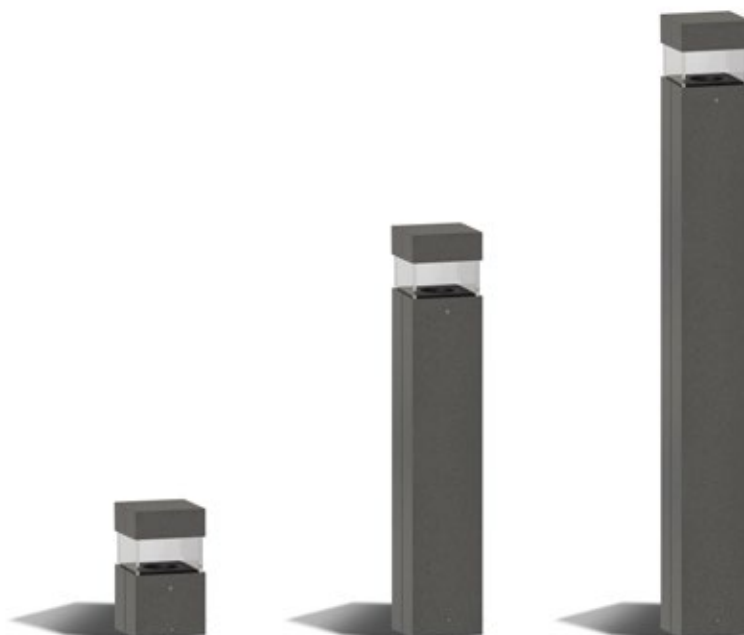

# QUADRO 360°

**1460.LVX.T.--** 8W LED 3000K 720lm  
220-240V 50/60hz   
alimentatore incluso *LED driver integral*

**1460.BRX.T.--** 12W LED 3000K 1700lm  
220-240V 50/60hz   
alimentatore incluso *LED driver integral*