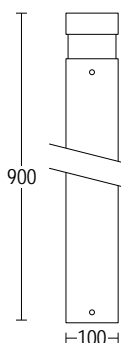

## ACCESSORI ACCESSORIES

**251**  
codice base di ancoraggio  
*plated steel anchorage code*

**204**  
Connettore rapido IP68  
*IP 68 fast connector*

**279**  
Connettore per  
cablaggio in cascata IP 68  
*IP 68 connector  
for through wiring*