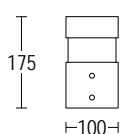

# QUADRO 360°

**1460.LVX.T.--** 8W LED 3000K 720lm  
220-240V 50/60hz   
alimentatore incluso *LED driver integral*

**1460.BRX.T.--** 12W LED 3000K 1700lm  
220-240V 50/60hz   
alimentatore incluso *LED driver integral*