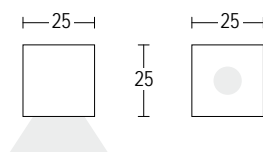

ACCESSORIES

206-IP67
Alimentatore 500mA SELV
1 per 1-7 Micropunto 1,5W
LED driver 500mA SELV
1 for 1-7 Micropunto 1,5W

624-IP67
Alimentatore 700mA SELV
1 per 1-5 Punto 2W
LED driver 700mA SELV
1 for 1-5 Punto 2W

210-IP67
Alimentatore 1050mA SELV
1 per 1-4 Maxipunto 3W
LED driver 1050mA SELV
1 for 1-4 Maxipunto 3W

620-IP67
Alimentatore 350mA SELV
1 per 1-2 Maxipunto 6W
LED driver 350mA SELV
1 for 1-2 Maxipunto 6W

1433.BAM.T-- 1,5W LED 3000K 170lm
32° $\wedge$
max 500mA DC
alimentatore remoto SELV non incluso
remote SELV LED driver not included