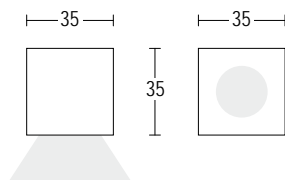

1434.BDM.T-- 2W LED 3000K 225lm
47° $\wedge$
max 700mA DC
alimentatore remoto SELV non incluso
remote SELV LED driver not included