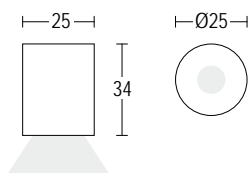

ACCESSORI ACCESSORIES

206-IP67
Alimentatore 500mA SELV
1 per 1-7 Micropunto 1,5W
LED driver 500mA SELV
1 for 1-7 Micropunto 1,5W

624-IP67
Alimentatore 700mA SELV
1 per 1-5 Punto 2W
LED driver 700mA SELV
1 for 1-5 Punto 2W

210-IP67
Alimentatore 1050mA SELV
1 per 1-4 Maxipunto 3W
LED driver 1050mA SELV
1 for 1-4 Maxipunto 3W

620-IP67
Alimentatore 350mA SELV
1 per 1-2 Maxipunto 6W
LED driver 350mA SELV
1 for 1-2 Maxipunto 6W

1430.BAM.T.-- 1,5W LED 3000K 170lm
32° $\wedge$
max 500mA DC
alimentatore remoto SELV non incluso
remote SELV LED driver not included