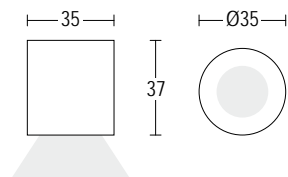

1431.BDM.T.-- 2W LED 3000K 225lm
47° $\wedge$
max 700mA DC
alimentatore remoto SELV non incluso
remote SELV LED driver not included