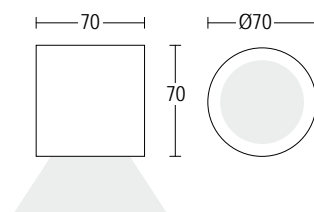

# NANOTORRE SOFFITTO

Apparecchio a soffitto compatto, dal design minimale, realizzato in alluminio pressofuso ad alta resistenza all'ossidazione. Ideale per l'illuminazione di porticati, piccole tettoie o verande.

# NANOTORRE SOFFITTO

- .05** grigio antracite  
*anthracite grey*
- .13** grigio chiaro  
*light grey*

**1220.LVF.T.--** 6W LED 3000K 540lm  
36° ^  
220-240V 50/60hz  
alimentatore incluso *LED driver integral*