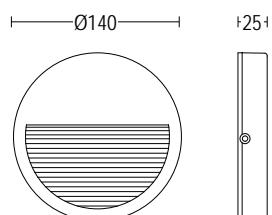

1392.FKX.T.-- 4,5W LED 3000K 640lm
asym ^
220-240V 50/60hz
alimentatore incluso *LED driver integral*

- .05 grigio antracite
  anthracite grey
- .13 grigio chiaro
  light grey