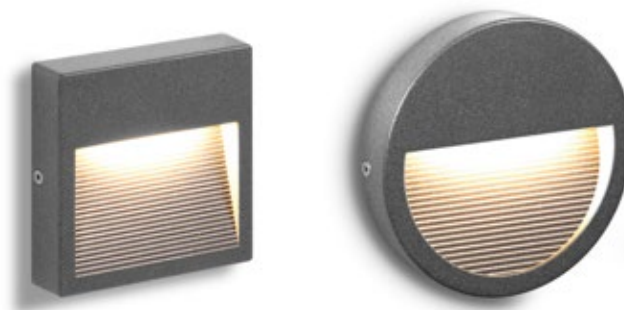

MINIVERSO FLAT

Apparecchio asimmetrico a parete senza incasso, realizzato in alluminio pressofuso con emissione di luce direzionata verso il basso. Studiato per illuminare camminamenti, vialetti e scale evita qualsiasi forma di abbagliamento.

Downlight Wall luminaire particularly designed to light walkways, drives, steps without glare.

MINIVERSO FLAT

Versione a muro. Non necessita di alcuna cassaforma. Driver incluso, spessore solo 25mm.
 Surface version which does not need any rough-in housing. Driver included, and 25mm.

- .05 grigio antracite
anthracite grey
- .13 grigio chiaro
light grey