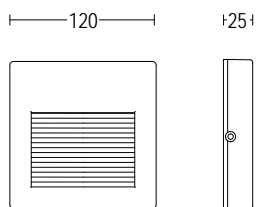

MINIVERSO FLAT

Apparecchio asimmetrico a parete senza incasso, realizzato in alluminio pressofuso con emissione di luce direzionata verso il basso. Studiato per illuminare camminamenti, vialetti e scale evita qualsiasi forma di abbagliamento.

Downlight Wall luminaire particularly designed to light walkways, drives, steps without glare.

MINIVERSO FLAT

Versione a muro. Non necessita di alcuna cassaforma. Driver incluso, spessore solo 25mm.
 Surface version which does not need any rough-in housing. Driver included, and 25mm.