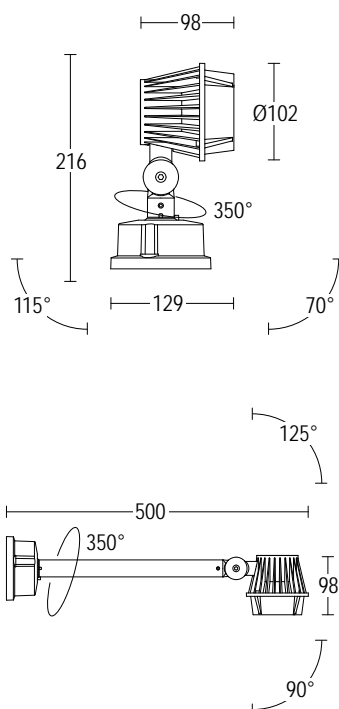

ACCESSORI ACCESSORIES

224
Visiera in alluminio
aluminium hood

231
Schermo anti-abbagliamento
Louvre screen anti glare

642
Cintura di sostegno
Support belt

257
Picchetto
Stake

204
Connettore rapido IP68
IP 68 fast connector