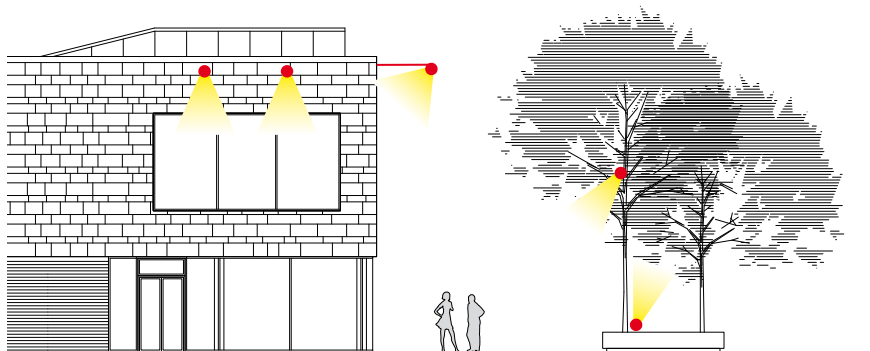

MINIPARIO

design arch. Maurizio Parrini

Il proiettore Minipario offre soluzioni architettrurali molteplici a lighting designers ed architetti. Design essenziale, ricchezza di accessori ed elevate performances ottiche ne completano le caratteristiche. L'ampia gamma di soluzioni LED disponibili risponde alle esigenze di risparmio energetico e riduzione dei costi di manutenzione.

Minipario floodlight offers a variety of architectural solutions to both lighting designers and architects. Main distinguish characteristics are pure design, wide range of accessories and high value optic systems. The range of powerful LEDs available meets different goals, both in terms of energy savings and cost reduction for maintenance.