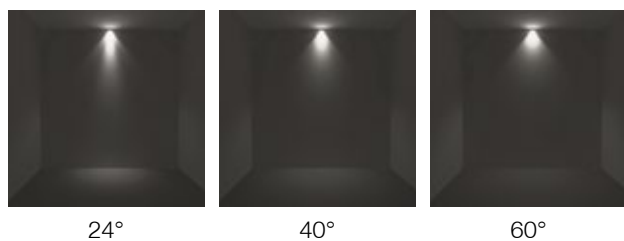

MINIPARIO

24°

40°

60°

- .05** grigio antracite
anthracite grey
- .13** grigio chiaro
light grey

ACCESSORI ACCESSORIES

224
Visiera in alluminio
aluminium hood

231
Schermo anti-abbagliamento
Louvre screen anti glare