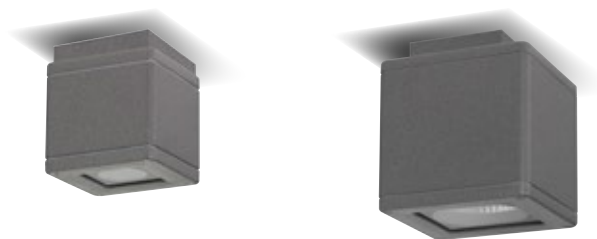

MICROTORRE / MINITORRE SOFFITTO

1962.AHF.T.-- 7W LED 3000K 1045lm
32° ^
220-240V 50/60hz
alimentatore incluso *LED driver integral*