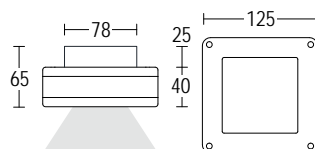

1209.GZF.T.-- 15W LED 3000K 1425lm
42° ^
220-240V 50/60hz
alimentatore incluso *LED driver integral*

- .05 grigio antracite
  anthracite grey
- .13 grigio chiaro
  light grey