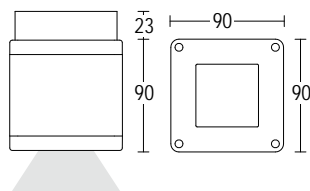

MICROTORRE / MINITORRE SOFFITTO

1962.AHF.T.-- 7W LED 3000K 1045lm
32° ^
220-240V 50/60hz
alimentatore incluso *LED driver integral*