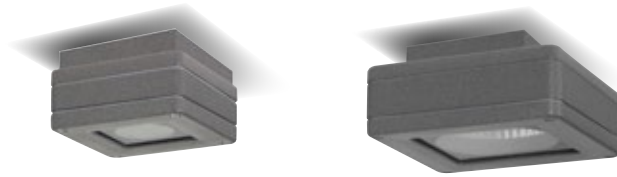

MICROTORRE / MINITORRE SOFFITTO FLAT

1208.AHF.T.-- 8W LED 3000K 660lm
29° ^
220-240V 50/60hz
alimentatore incluso *LED driver integral*