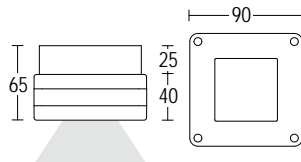

MICROTORRE / MINITORRE SOFFITTO FLAT

1208.AHF.T.-- 8W LED 3000K 660lm
29° ^
220-240V 50/60hz
alimentatore incluso *LED driver integral*