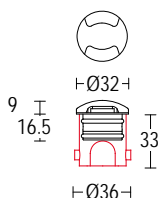

1378.I6X.T.15 1 W LED 3000K 135lm
2 x 60° $\wedge$
max 350mA DC
alimentatore remoto SELV non incluso
remote SELV LED driver not included