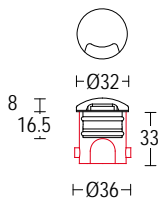

ACCESSORI ACCESSORIES

201
controcassa
rough-in housing

610
Controcassa per prodotto
compatibile con alimentatore
Rough-in housing for product
compatible with LED driver

620-IP67
Alimentatore 350mA SELV
1 per 1-10 Microsegno 1W
LED driver 350mA SELV
1 for 1-10 Microsegno 1W

204
Connettore rapido IP68
IP 68 fast connector

295
Adattatore per installazione
su scatola 503
Adaptor for installation like box 503

1377.I6X.T.15 1W LED 3000K 135lm
60° $\wedge$
max 350mA DC
alimentatore remoto SELV non incluso
remote SELV LED driver not included