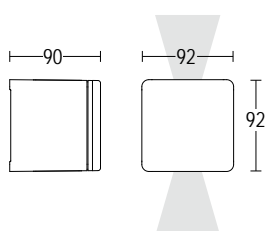

1153.DDF.T.-- 7W LED 3000K 2 x 545lm
32° ^
220-240V 50/60hz
alimentatore incluso *LED driver integral*

- **.05** grigio antracite
  anthracite grey
- **.13** grigio chiaro
  light grey