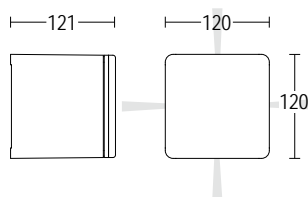

1160.AHX.T.-- 6W LED 3000K 4 x 160lm
6° $\wedge$
220-240V 50/60hz
alimentatore incluso *LED driver integral*

- **.05** grigio antracite
  anthracite grey
- **.13** grigio chiaro
  light grey