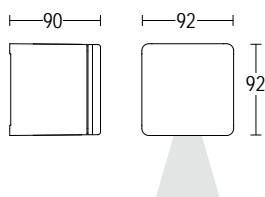

1152.BGF.T.-- 3,5W LED 3000K 545lm
32° ^
220-240V 50/60hz
alimentatore incluso *LED driver integral*

1152.AHF.T.-- 7W LED 3000K 1045lm
32° ^
220-240V 50/60hz
alimentatore incluso *LED driver integral*