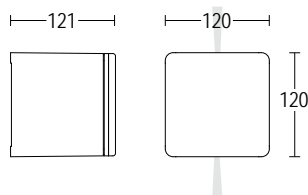

1159.BGX.T.-- 3W LED 3000K 2 x 160lm
6° $\wedge$
220-240V 50/60hz
alimentatore incluso *LED driver integral*