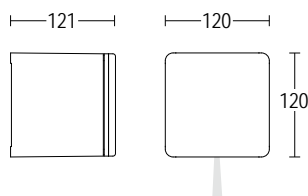

1163.BAX.T.-- 1,5W LED 3000K 160lm
6° $\wedge$
220-240V 50/60hz
alimentatore incluso *LED driver integral*