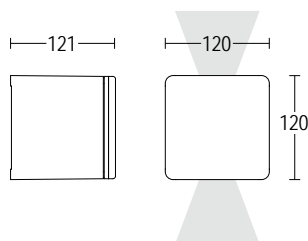

1155.ERF.T.-- 12W LED 3000K 2 x 900lm
32° ^
220-240V 50/60hz
alimentatore incluso *LED driver integral*

- .05 grigio antracite
  anthracite grey
- .13 grigio chiaro
  light grey