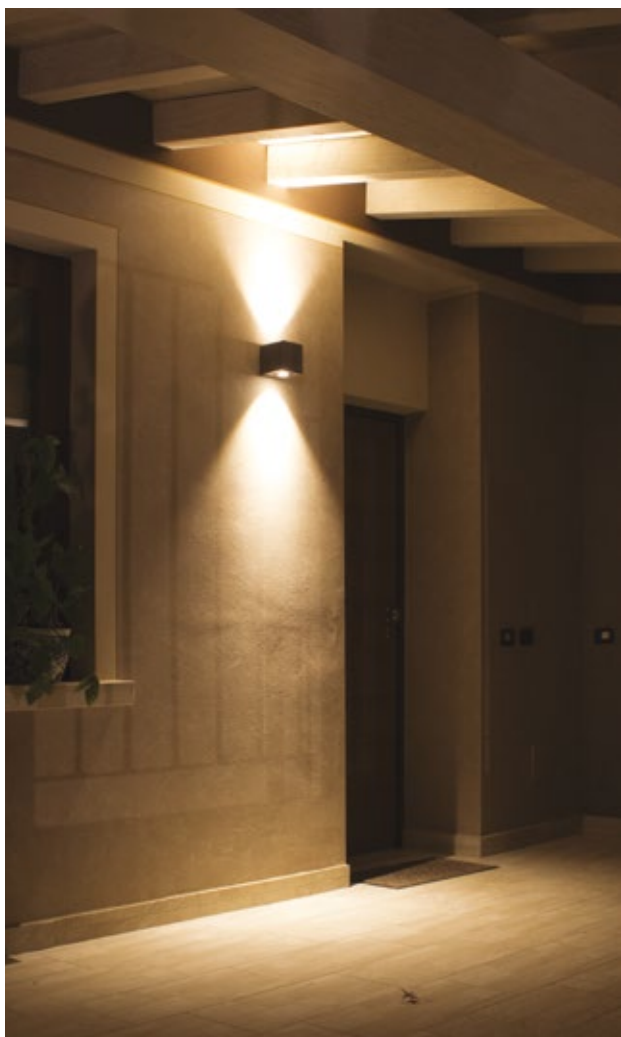

MINIBIVIO

1154.AHF.T.-- 6W LED 3000K 900lm
36° ^
220-240V 50/60hz
alimentatore incluso *LED driver integral*

1154.BRF.T.-- 13W LED 3000K 1800lm
36° ^
220-240V 50/60hz
alimentatore incluso *LED driver integral*