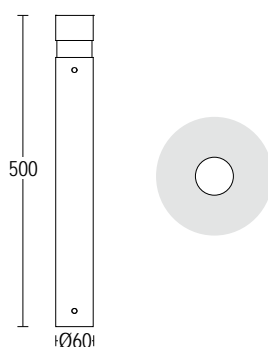

MINITONDO INOX 360°

1415.LVX.T.15 6W LED 3000K 770lm
220-240V 50/60hz
alimentatore incluso *LED driver integral*

1415.BRX.T.15 12W LED 3000K 1700lm
220-240V 50/60hz
alimentatore incluso *LED driver integral*