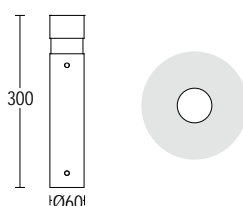

MINITONDO INOX 360°

1415.LVX.T.15 6W LED 3000K 770lm
220-240V 50/60hz
alimentatore incluso *LED driver integral*

1415.BRX.T.15 12W LED 3000K 1700lm
220-240V 50/60hz
alimentatore incluso *LED driver integral*

ACCESSORI ACCESSORIES

272
codice base di ancoraggio
plated steel anchorage code

204
Connettore rapido IP68
IP 68 fast connector

279
Connettore per
cablaggio in cascata IP 68
*IP 68 connector
for through wiring*