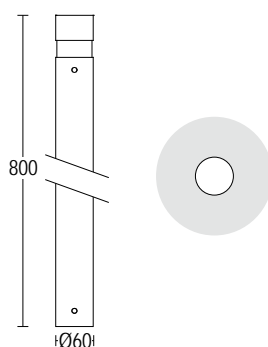

ACCESSORI ACCESSORIES

272
codice base di ancoraggio
plated steel anchorage code

204
Connettore rapido IP68
IP 68 fast connector

279
Connettore per
cablaggio in cascata IP 68
*IP 68 connector
for through wiring*