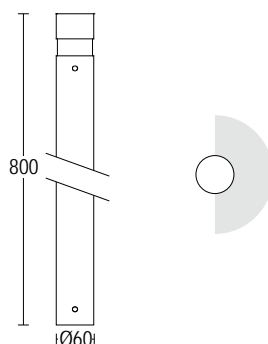

ACCESSORI ACCESSORIES

272
codice base di ancoraggio
plated steel anchorage code

204
Connettore rapido IP68
IP 68 fast connector

279
Connettore per
cablaggio in cascata IP 68
*IP 68 connector
for through wiring*