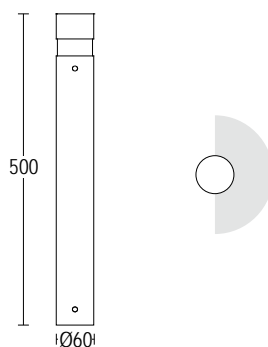

MINITONDO INOX 180°

1447.LVX.T.15 6W LED 3000K 770lm
220-240V 50/60hz
alimentatore incluso *LED driver integral*

1447.BRX.T.15 12W LED 3000K 1700lm
220-240V 50/60hz
alimentatore incluso *LED driver integral*