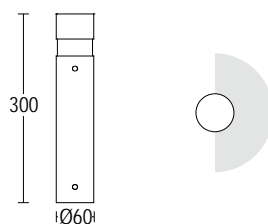

MINITONDO INOX 180°

1447.LVX.T.15 6W LED 3000K 770lm
220-240V 50/60hz
alimentatore incluso *LED driver integral*

1447.BRX.T.15 12W LED 3000K 1700lm
220-240V 50/60hz
alimentatore incluso *LED driver integral*