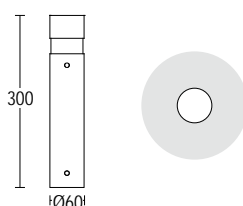

MINITONDO 360°

1415.LVX.T.-- 6W LED 3000K 770lm
220-240V 50/60hz
alimentatore incluso *LED driver integral*

1415.BRX.T.-- 12W LED 3000K 1700lm
220-240V 50/60hz
alimentatore incluso *LED driver integral*