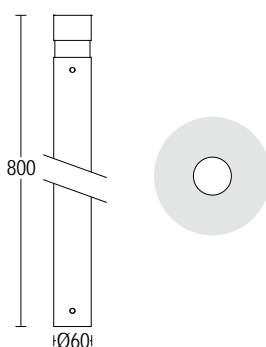

ACCESSORI ACCESSORIES

272
codice base di ancoraggio
plated steel anchorage code

204
Connettore rapido IP68
IP 68 fast connector

279
Connettore per
cablaggio in cascata IP 68
*IP 68 connector
for through wiring*