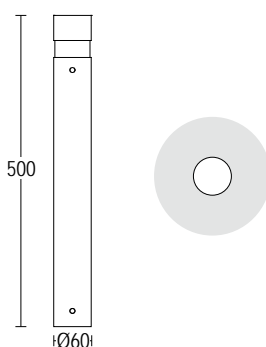

MINITONDO 360°

1415.LVX.T.-- 6W LED 3000K 770lm
220-240V 50/60hz
alimentatore incluso *LED driver integral*

1415.BRX.T.-- 12W LED 3000K 1700lm
220-240V 50/60hz
alimentatore incluso *LED driver integral*