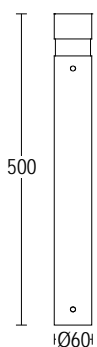

MINITONDO 180°

1447.LVX.T.-- 6W LED 3000K 770lm
220-240V 50/60hz
alimentatore incluso *LED driver integral*

1447.BRX.T.-- 12W LED 3000K 1700lm
220-240V 50/60hz
alimentatore incluso *LED driver integral*