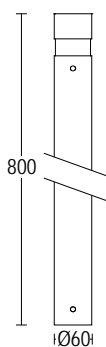

1449.LVX.T.-- 6W LED 3000K 770lm
220-240V 50/60hz
alimentatore incluso *LED driver integral*

1449.BRX.T.-- 12W LED 3000K 1700lm
220-240V 50/60hz
alimentatore incluso *LED driver integral*

- **.05** grigio antracite
  anthracite grey
- **.13** grigio chiaro
  light grey

ACCESSORI ACCESSORIES

272
codice base di ancoraggio
plated steel anchorage code

204
Connettore rapido IP68
IP 68 fast connector

279
Connettore per
cablaggio in cascata IP 68
*IP 68 connector
for through wiring*