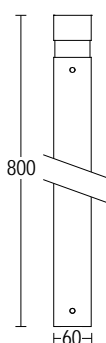

MINIQUADRO 360°

1259.BRX.T.-- 12W LED 3000K 1800lm
220-240V 50/60hz
alimentatore incluso *LED driver integral*

1260.BRX.T.-- 12W LED 3000K 1800lm
220-240V 50/60hz
alimentatore incluso *LED driver integral*

- .05** grigio antracite
anthracite grey
- .13** grigio chiaro
light grey

ACCESSORI ACCESSORIES

272
codice base di ancoraggio
plated steel anchorage code

204
Connettore rapido IP68
IP 68 fast connector

279
Connettore per
cablaggio in cascata IP 68
*IP 68 connector
for through wiring*