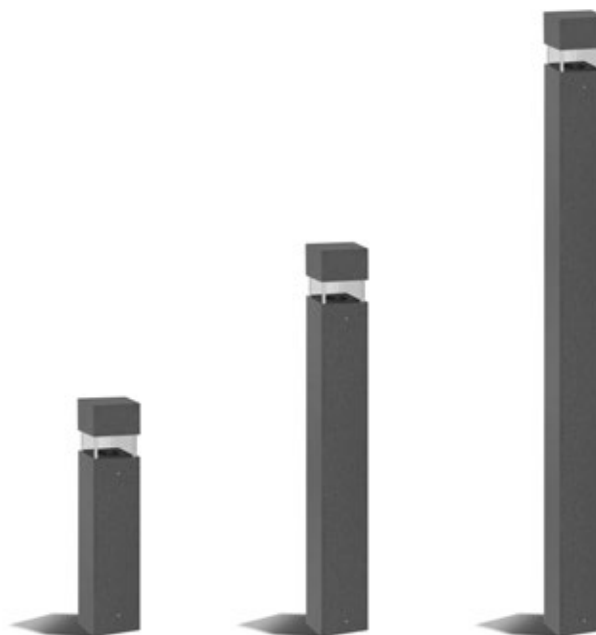

MINIQUADRO 360°

1259.BRX.T.-- 12W LED 3000K 1800lm
220-240V 50/60hz
alimentatore incluso *LED driver integral*

1260.BRX.T.-- 12W LED 3000K 1800lm
220-240V 50/60hz
alimentatore incluso *LED driver integral*

- .05** grigio antracite
anthracite grey
- .13** grigio chiaro
light grey

ACCESSORI ACCESSORIES

272
codice base di ancoraggio
plated steel anchorage code

204
Connettore rapido IP68
IP 68 fast connector

279
Connettore per
cablaggio in cascata IP 68
*IP 68 connector
for through wiring*