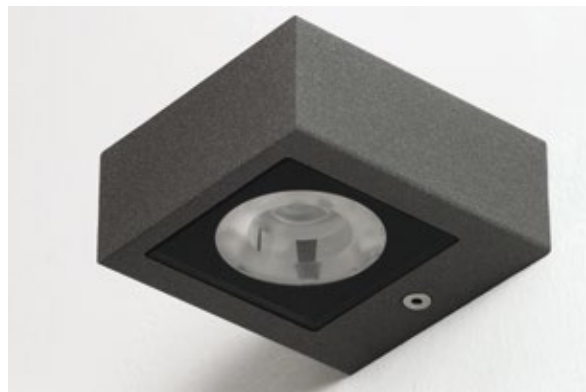

# COMPATTO

Compatto è un proiettore a parete dalle ridottissime dimensioni realizzato in alluminio estruso ad alta resistenza all'ossidazione. E' dotato di un sofisticato sistema ottico ad uno o due fasci di diverse ampiezze. L'apparecchio è stato ideato per l'illuminazione d'effetto di pareti e facciate.

*Compatto is a cleverly designed compact wall luminaire made in extruded aluminum high resistance to oxidation. LEDs light sources with sophisticated optical technology to provide a combination of different beams for up and down lighting applications. Compatto is particularly suitable for lighting facades in a small architectural environment.*